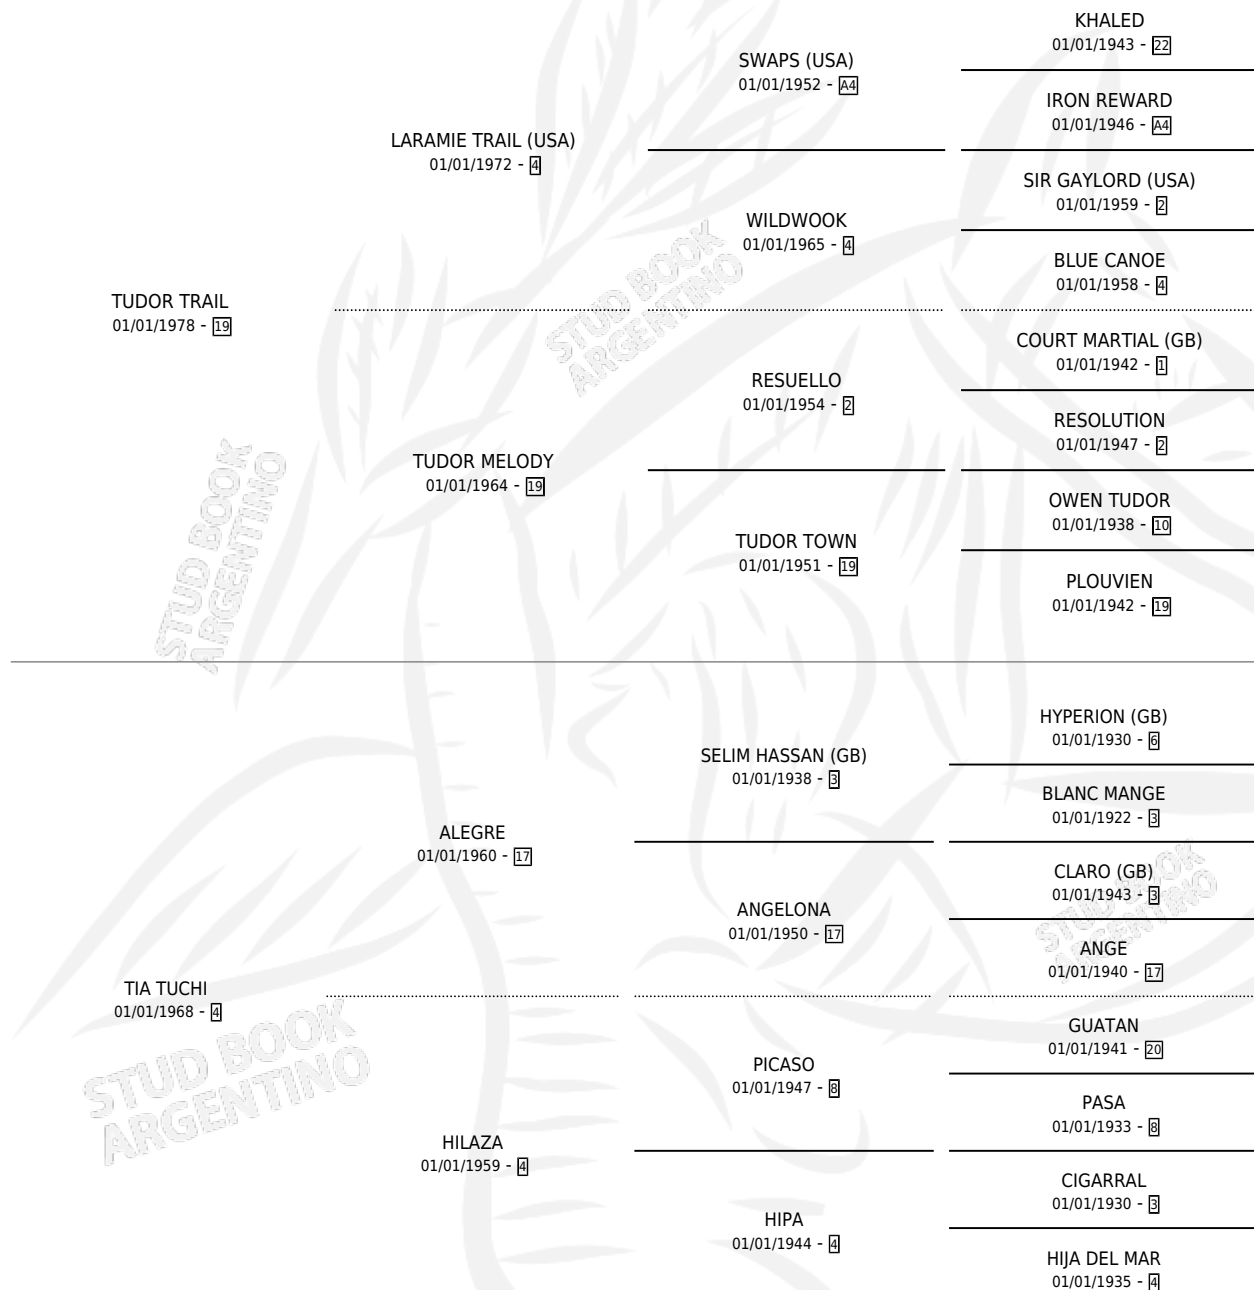

MACHO TRAIL

por TUDOR TRAIL y TIA TUCHI por ALEGRE

Argentina · Macho · Zaino · SP · 20/08/1986
Familia 4-c · Volumen 32

ESTADO

TIPIFICACIÓN SANGUÍNEA	X
TIPIFICACIÓN POR ADN	X
PASAPORTE	X
IDENTIFICACIÓN POR MICROCHIP	X
REPRODUCTOR	X

Lugar de nacimiento: Campo particular

Criador: Sin dato

PEDIGREE

CAMPAÑA

Solo carreras oficiales de Argentina

POR EDAD

EDAD	CC	1°	2°	3°	4°	5°	NP	CLC	CLG	CLCG1	CLGG1	IMPORTE	GANANCIA / CC
4 AÑOS	5	1	0	2	0	0	2	0	0	0	0	\$0	\$0
5 AÑOS	6	0	2	1	1	2	0	0	0	0	0	\$3,000,000	\$500,000
TOTALES	11	1	2	3	1	2	2	0	0	0	0	\$3,000,000	\$272,727
%		9.1%	18.2%	27.3%	9.1%	18.2%	18.2%	0.0%	0.0%	0.0%	0.0%		