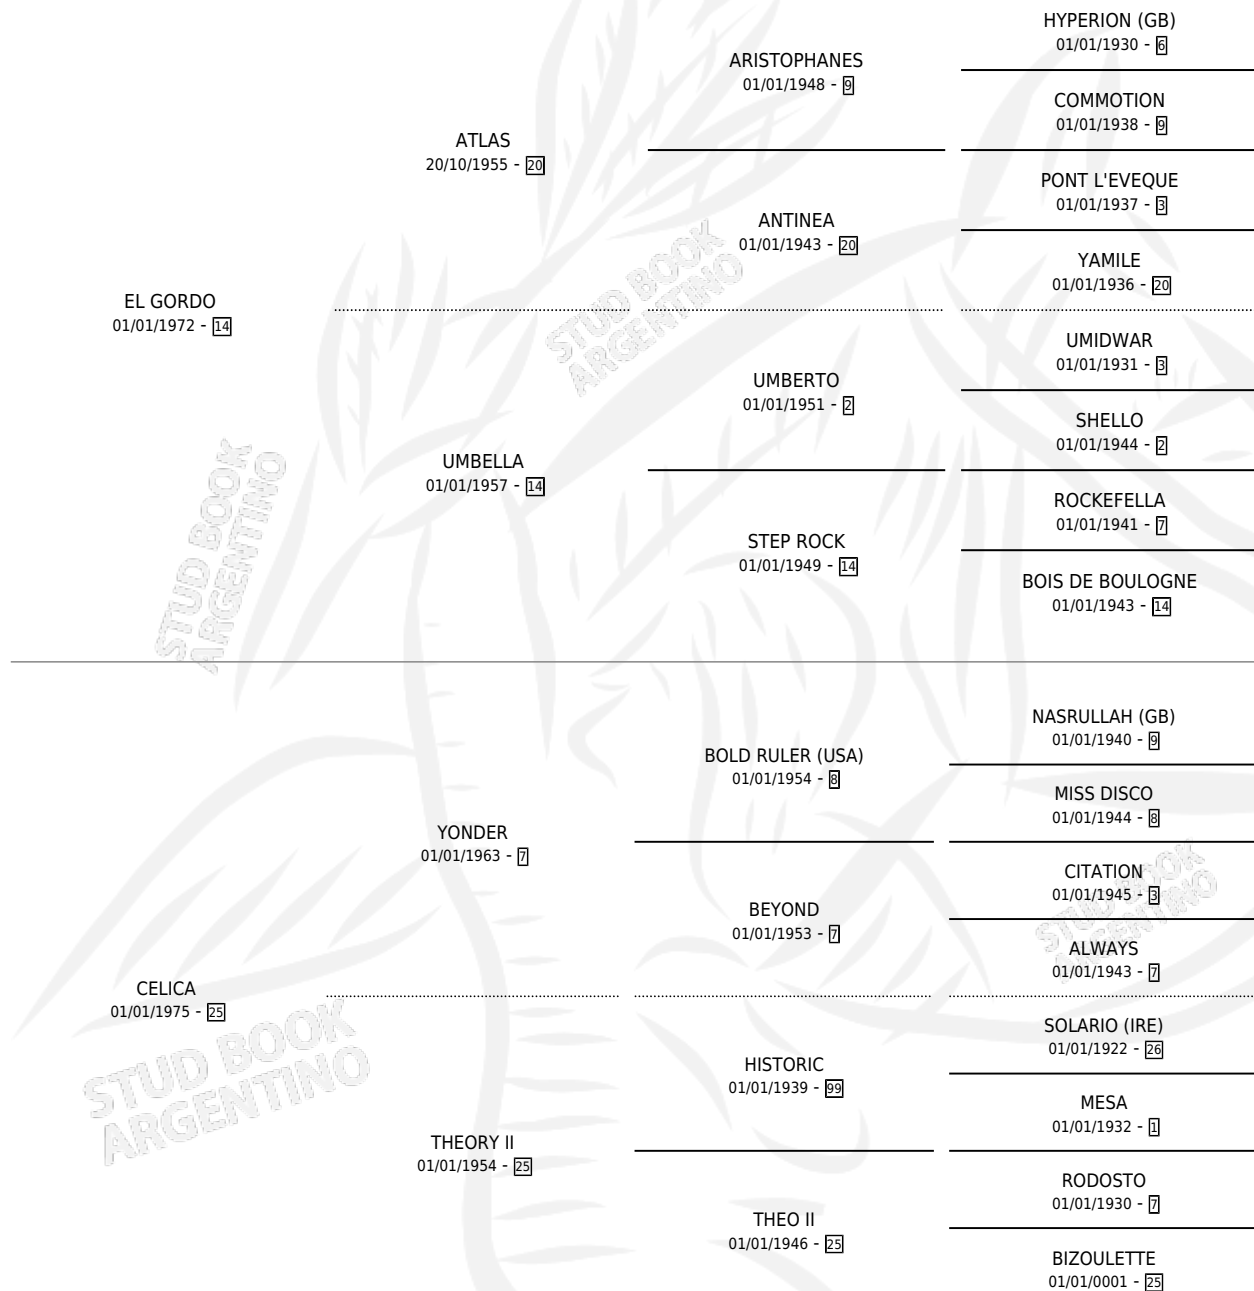

Lugar de nacimiento: El Mateo

Criador: El Mateo

~

HIJOS

	MACHOS	HEMBRAS
2 NACIERON	2	0
SIN ACTUACIONES		

PEDIGREE

CAMPAÑA

Solo carreras oficiales de Argentina