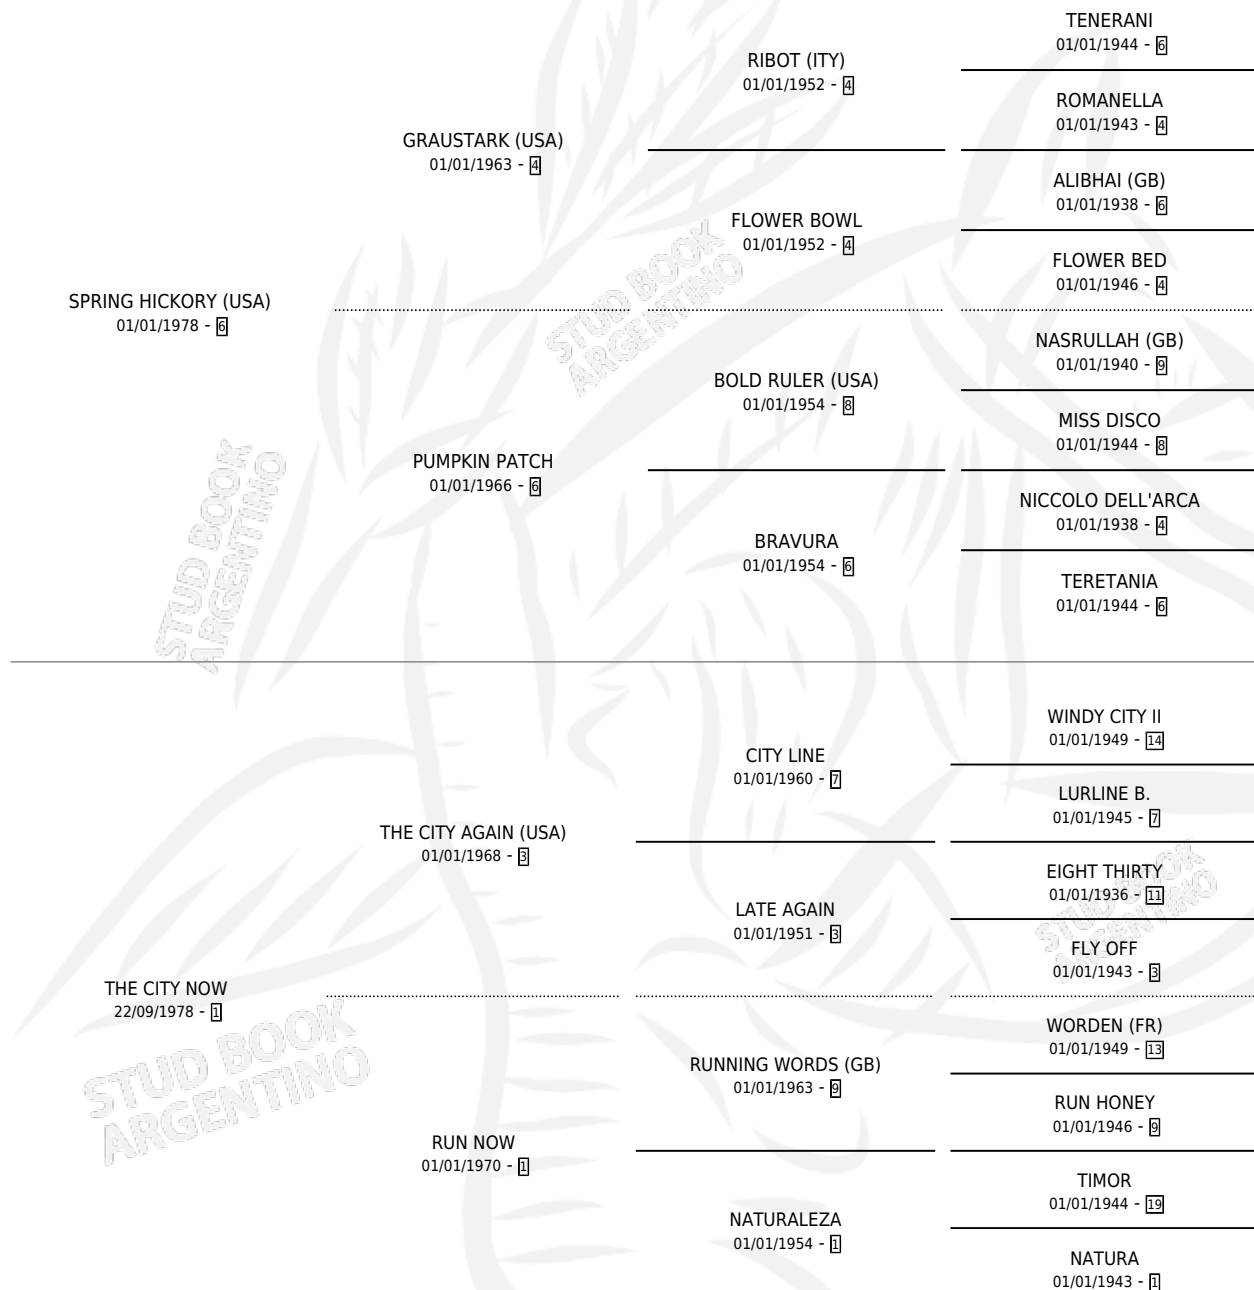

KUZUK

por **SPRING HICKORY (USA)** y **THE CITY NOW** por **THE CITY AGAIN (USA)**

Argentina · Macho · Alazan · SP · 21/08/1986
Familia 1-j · Volumen 32

ESTADO

TIPIFICACIÓN SANGUÍNEA	X
TIPIFICACIÓN POR ADN	X
PASAPORTE	X
IDENTIFICACIÓN POR MICROCHIP	X
REPRODUCTOR	X

Lugar de nacimiento: El Nocturno

Criador: El Nocturno

PEDIGREE

CAMPAÑA

Solo carreras oficiales de Argentina

POR EDAD

EDAD	CC	1°	2°	3°	4°	5°	NP	CLC	CLG	CLCG1	CLGG1	IMPORTE	GANANCIA / CC
4 AÑOS	6	1	0	0	1	3	1	0	0	0	0	\$0	\$0
TOTALES	6	1	0	0	1	3	1	0	0	0	0	\$0	\$0
%		16.7%	0.0%	0.0%	16.7%	50.0%	16.7%	0.0%	0.0%	0.0%	0.0%		