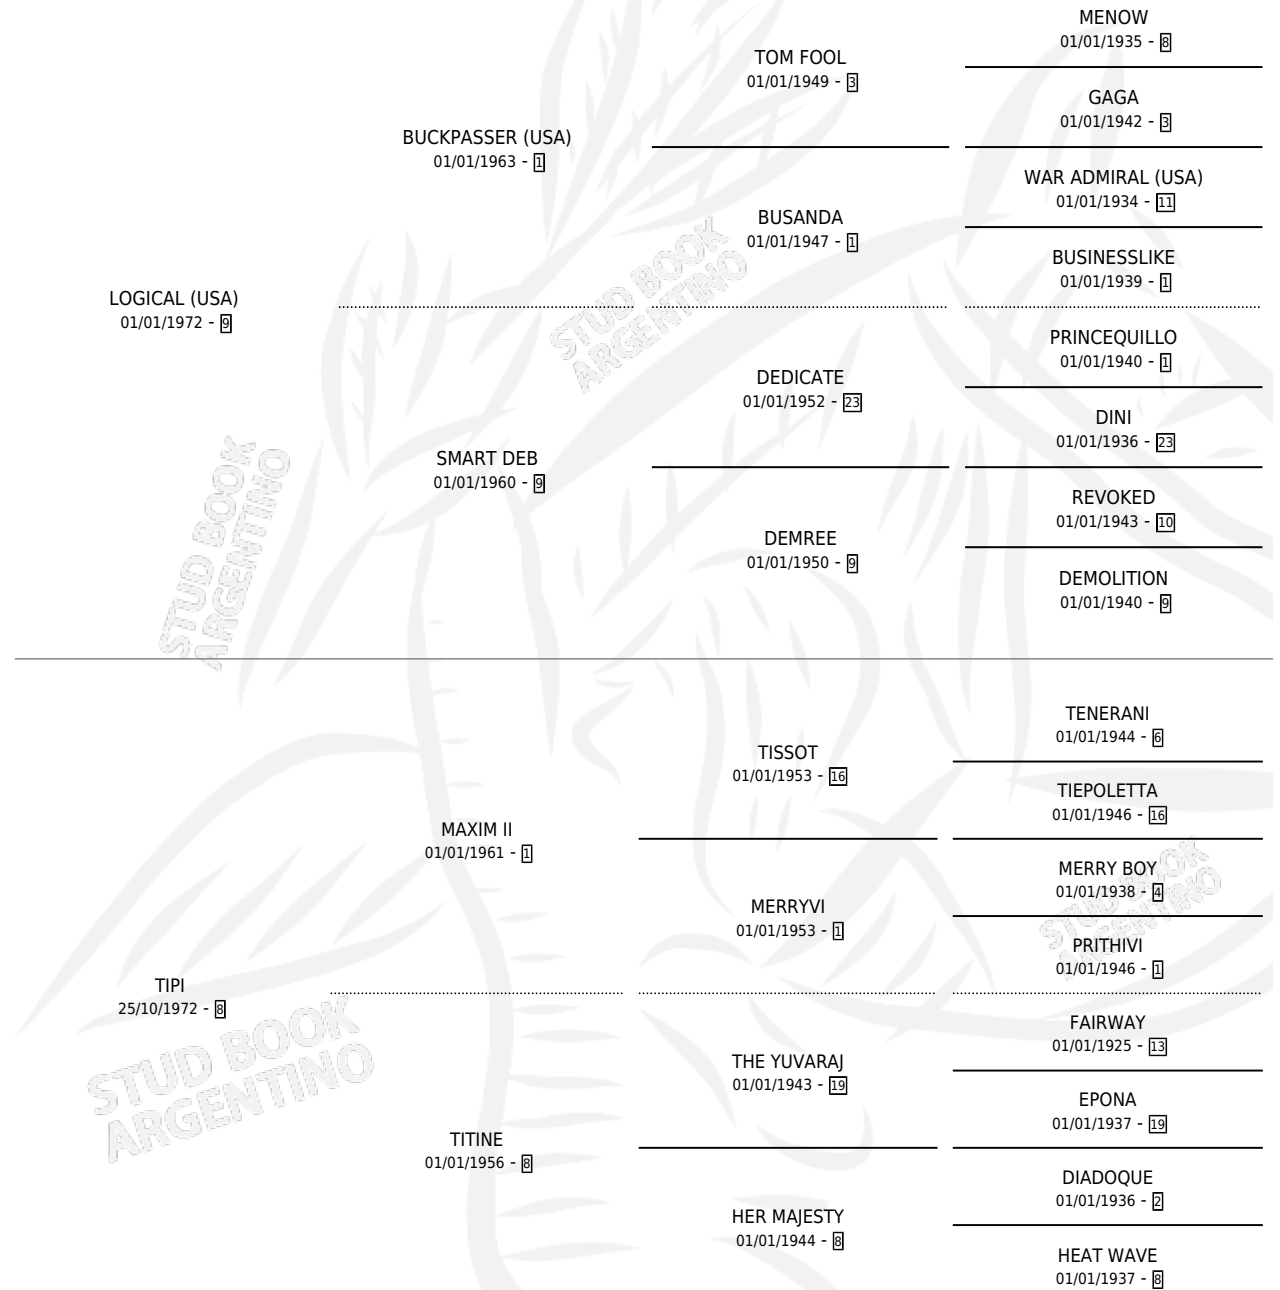

TIBER

por LOGICAL (USA) y TIPI por MAXIM II

Argentina · Macho · Zaino Doradillo · SP · 01/09/1986
Familia 8-g · Volumen 32

ESTADO

TIPIFICACIÓN SANGUÍNEA	X
TIPIFICACIÓN POR ADN	X
PASAPORTE	X
IDENTIFICACIÓN POR MICROCHIP	X
REPRODUCTOR	X

Lugar de nacimiento: La Quebrada

Criador: Sin dato

PEDIGREE