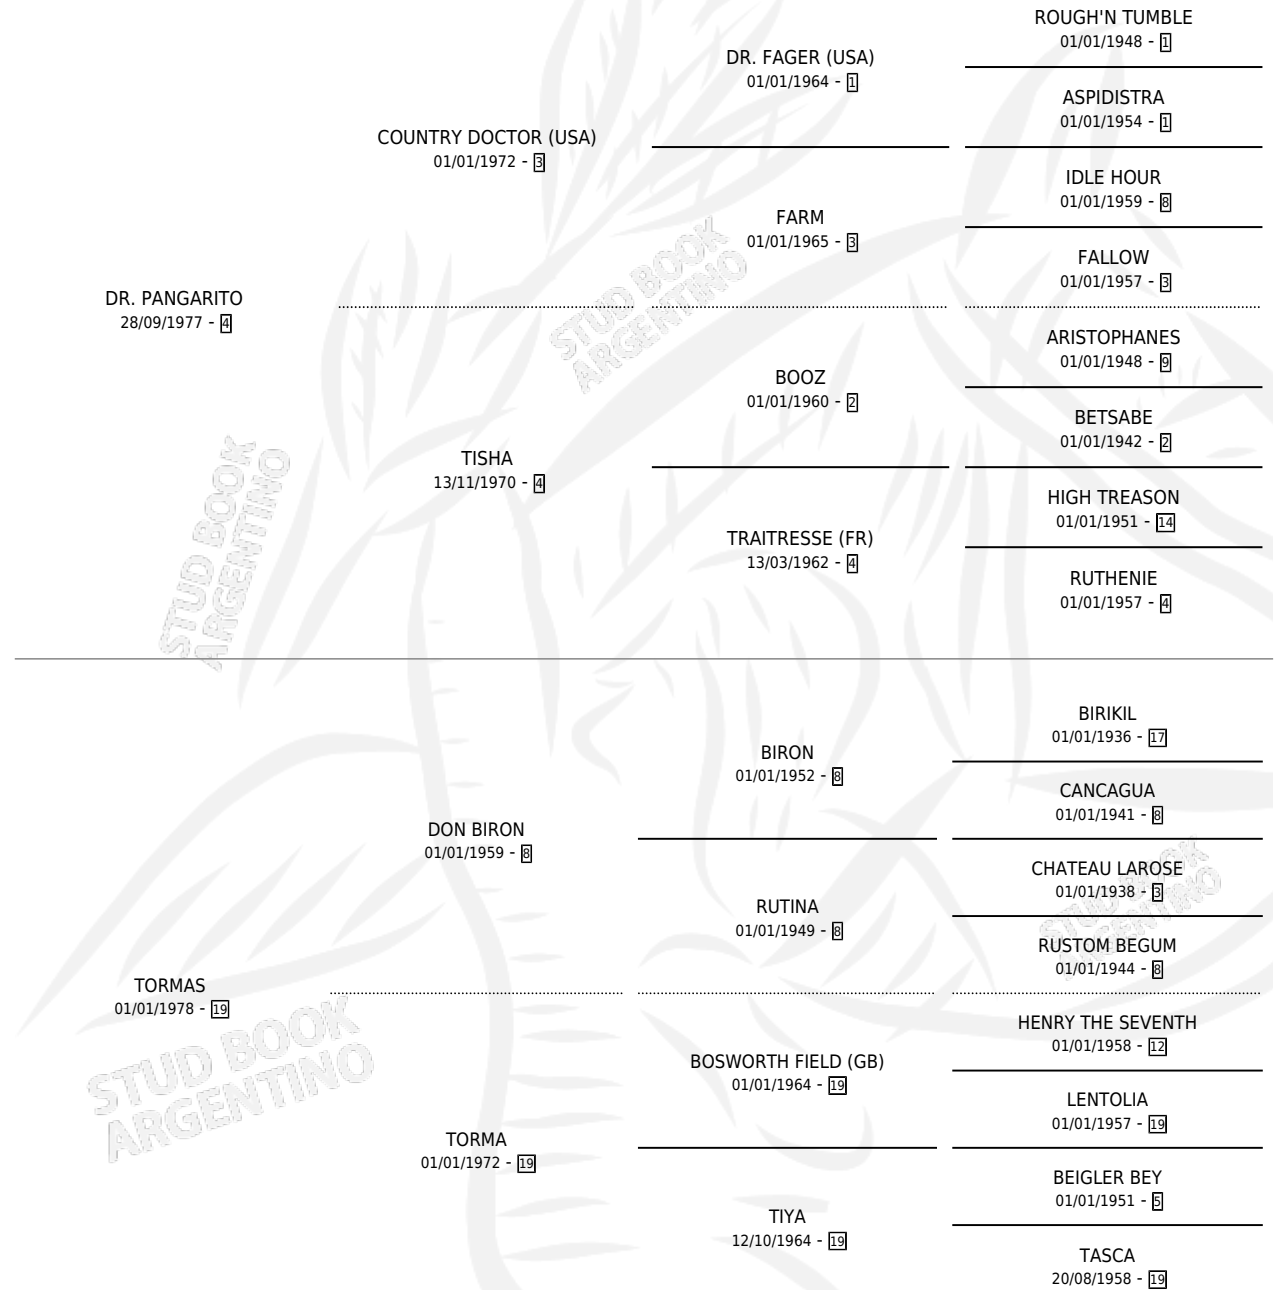

PANGARILLO

por DR. PANGARITO y TORMAS por DON BIRON

Argentina · Macho · Alazan · SP · 01/09/1986
Familia 19-c · Volumen 32

ESTADO

TIPIFICACIÓN SANGUÍNEA	X
TIPIFICACIÓN POR ADN	X
PASAPORTE	X
IDENTIFICACIÓN POR MICROCHIP	X
REPRODUCTOR	X

Lugar de nacimiento: Payanquen

Criador: Sin dato

PEDIGREE

PANGARILLO

Datos oficiales del Stud Book Argentino

Documento generado el 06/05/2026

studbook.org.ar