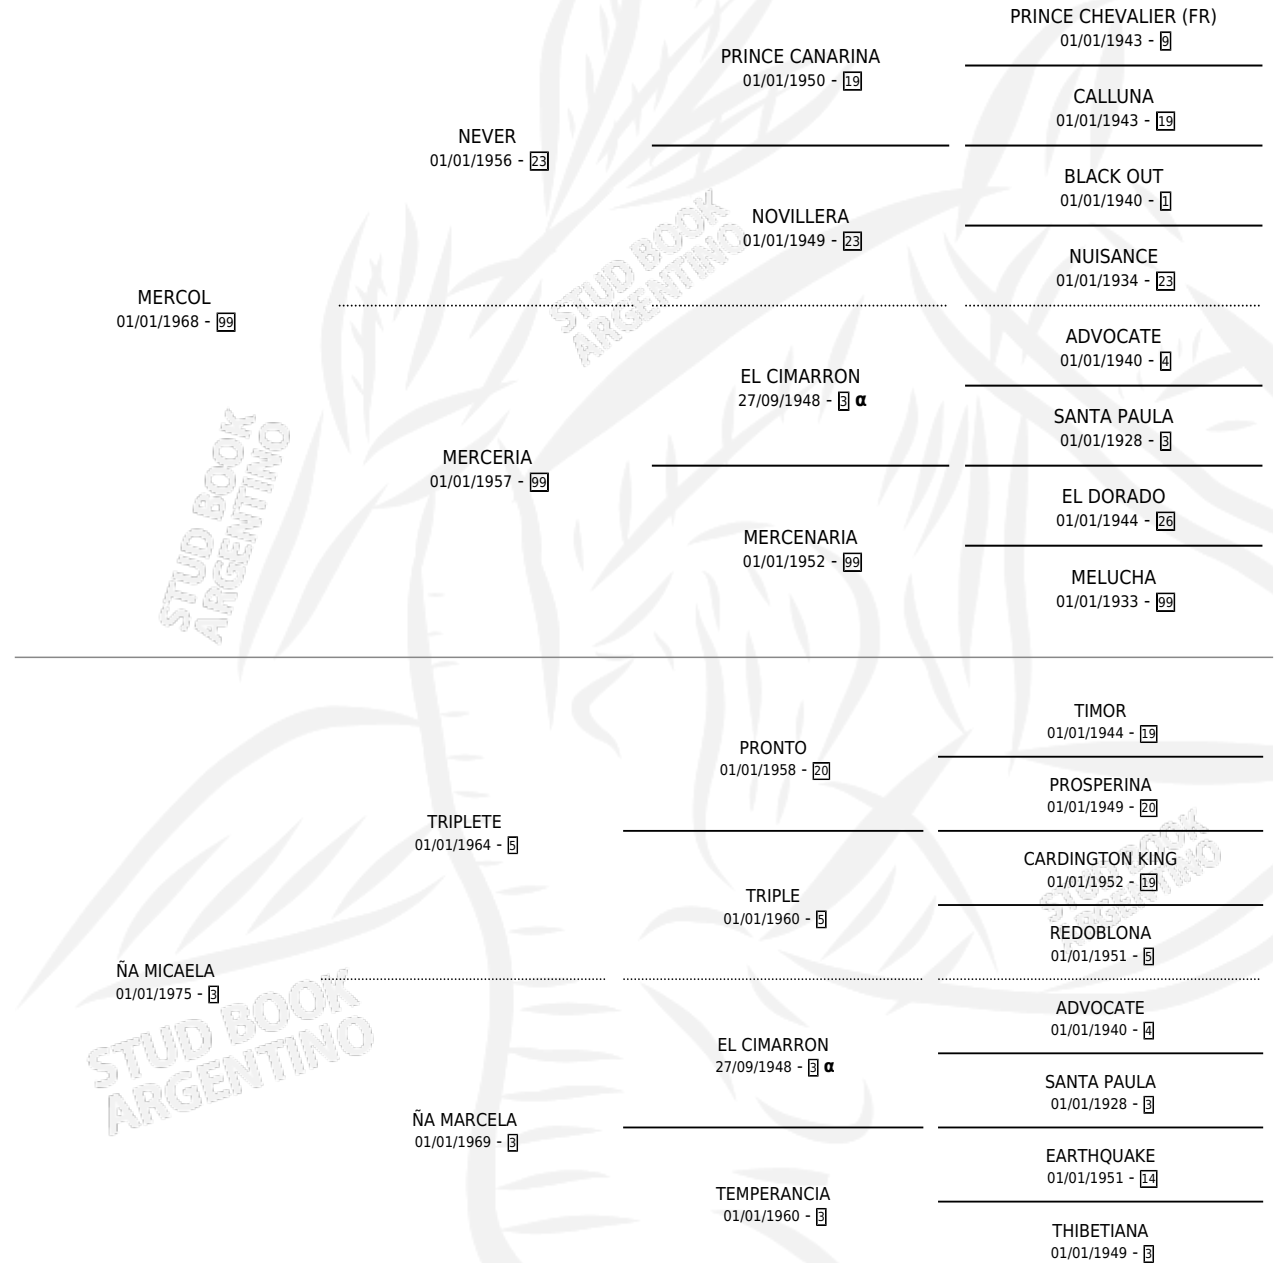

DON TUNIN

por **MERCOL** y **ÑA MICAELA** por **TRIPLETE**

Argentina · Macho · Zaino Colorado · SP · 23/09/1986
Familia 3 · Volumen 32

ESTADO

TIPIFICACIÓN SANGUÍNEA	X
TIPIFICACIÓN POR ADN	X
PASAPORTE	X
IDENTIFICACIÓN POR MICROCHIP	X
REPRODUCTOR	X

Lugar de nacimiento: El Hornero

Criador: Sin dato

PEDIGREE

INBREEDING : **α**

CAMPAÑA

Solo carreras oficiales de Argentina

POR EDAD

EDAD	CC	1°	2°	3°	4°	5°	NP	CLC	CLG	CLCG1	CLGG1	IMPORTE	GANANCIA / CC
4 AÑOS	1	0	0	0	0	0	1	0	0	0	0	\$0	\$0
TOTALES	1	0	0	0	0	0	1	0	0	0	0	\$0	\$0
%		0.0%	0.0%	0.0%	0.0%	0.0%	100%	0.0%	0.0%	0.0%	0.0%		