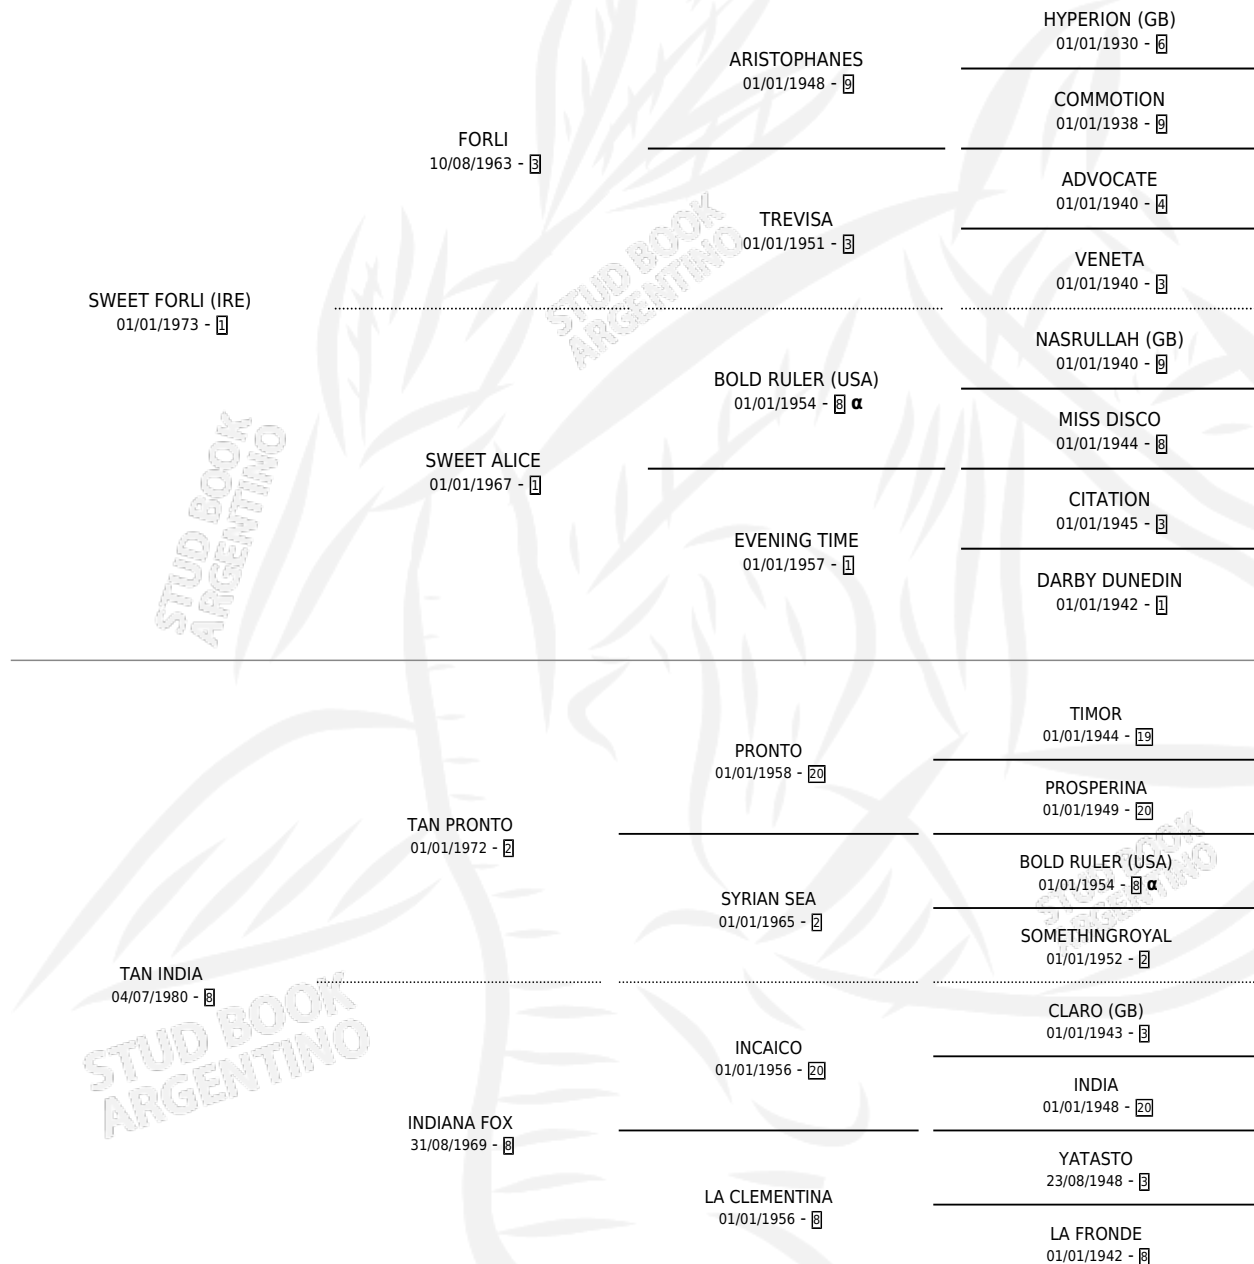

Lugar de nacimiento: Los Olivos

Criador: Sin dato

~

HIJOS

	MACHOS	HEMBRAS
4 NACIERON	1	3
2 CORRIERON	1	1
1 GANARON	1	0
0 GANADORES CL	0 GANADORES GR	0 GANADORES G1

PEDIGREE

INBREEDING : α

CAMPAÑA

Solo carreras oficiales de Argentina

POR EDAD

EDAD	CC	1°	2°	3°	4°	5°	NP	CLC	CLG	CLCG1	CLGG1	IMPORTE	GANANCIA / CC
3 AÑOS	2	0	0	0	0	0	2	0	0	0	0	\$0	\$0
4 AÑOS	4	0	0	0	0	0	4	0	0	0	0	\$0	\$0
5 AÑOS	1	0	0	0	0	0	1	0	0	0	0	\$0	\$0
TOTALES	7	0	0	0	0	0	7	0	0	0	0	\$0	\$0
%		0.0%	0.0%	0.0%	0.0%	0.0%	100%	0.0%	0.0%	0.0%	0.0%		