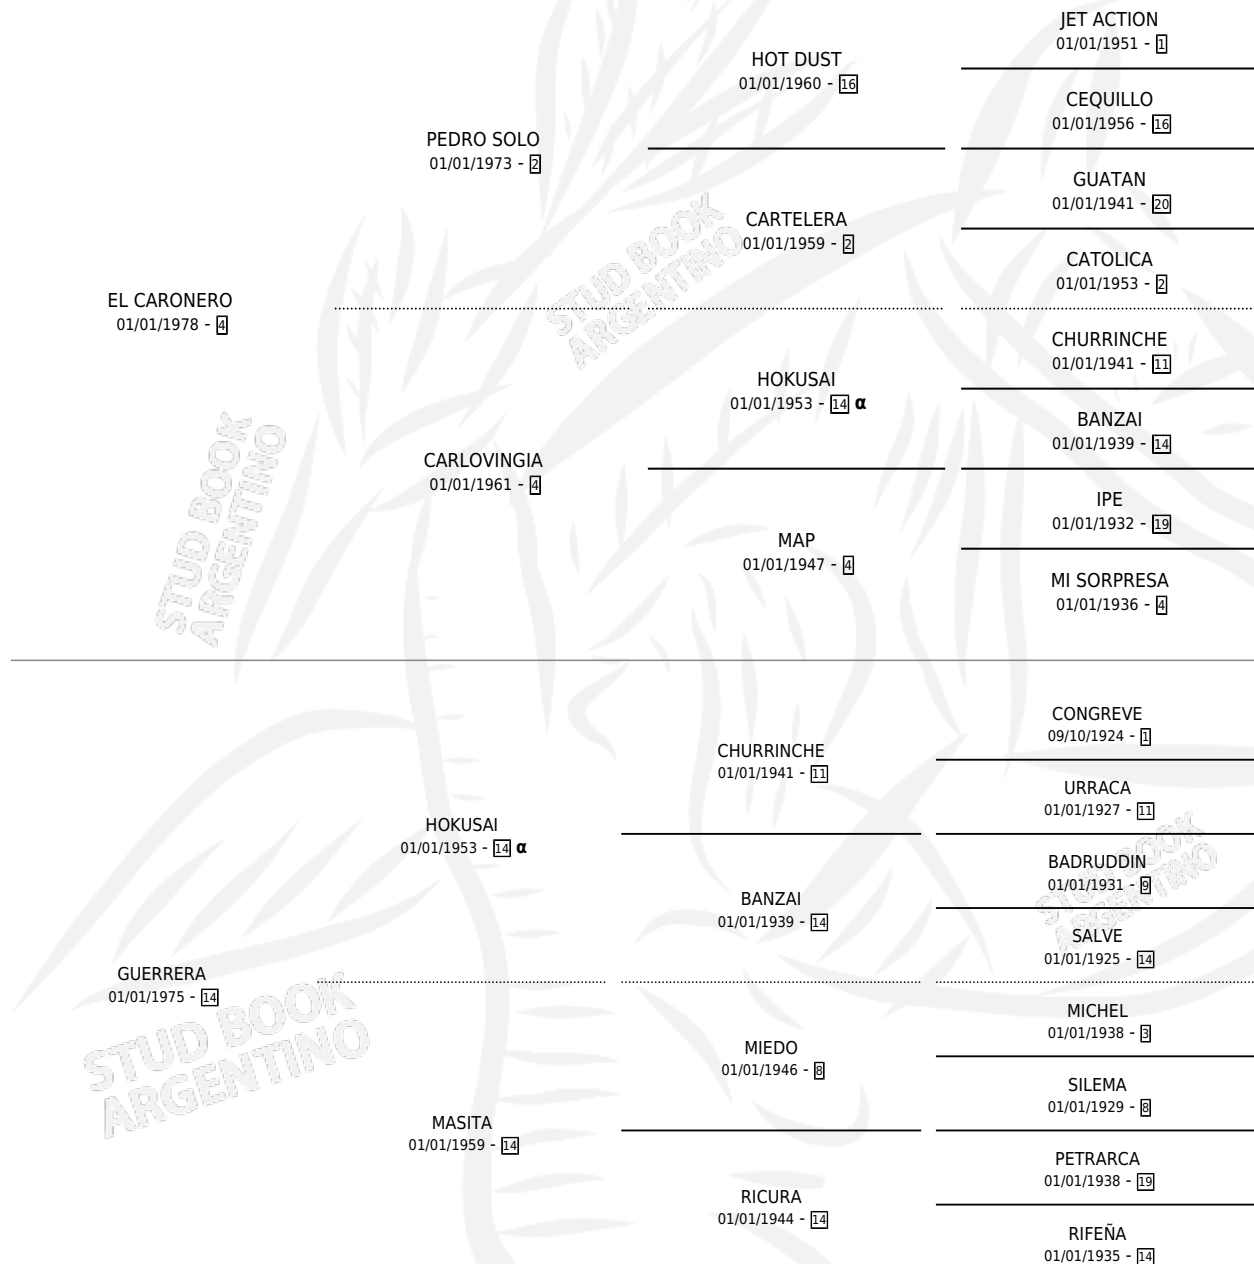

CARRANDANGA

por **EL CARONERO** y **GUERRERA** por **HOKUSAI**

Argentina · Hembra · Zaino Negro · SP · 27/08/1986
Familia 14-f · Volumen 32

ESTADO

TIPIFICACIÓN SANGUÍNEA	✓
TIPIFICACIÓN POR ADN	X
PASAPORTE	X
IDENTIFICACIÓN POR MICROCHIP	X
REPRODUCTOR	✓

Lugar de nacimiento: San Pedro

Criador: Sin dato

~

HIJOS

	MACHOS	HEMBRAS
4 NACIERON	1	3
SIN ACTUACIONES		

PEDIGREE

INBREEDING : α

CAMPAÑA

Solo carreras oficiales de Argentina

POR EDAD

EDAD	CC	1°	2°	3°	4°	5°	NP	CLC	CLG	CLCG1	CLGG1	IMPORTE	GANANCIA / CC
3 AÑOS	1	0	0	0	0	0	1	0	0	0	0	\$0	\$0
4 AÑOS	2	1	0	0	1	0	0	0	0	0	0	\$0	\$0
TOTALES	3	1	0	0	1	0	1	0	0	0	0	\$0	\$0
%		33.3%	0.0%	0.0%	33.3%	0.0%	33.3%	0.0%	0.0%	0.0%	0.0%		

SERVICIOS

Servicios **8** / Nacimientos **4** / Efectividad **50.00%**

PADRILLO	PRODUCTO	CRIADOR	1ER SERVICIO	ÚLTIMO SERVICIO
LORD BALL	∅		24/08/1999	26/08/1999
SANGUINARIO TOSS	∅		01/09/1998	04/09/1998
SANGUINARIO TOSS	∅		01/09/1997	26/09/1997
ARMADA (GB)	LA RENUNCIA (H Z, 19/08/1997) •MURIÓ EL 04/03/2015•	VADARKBLAR	11/09/1996	11/09/1996
ARMADA (GB)	SANPEDRINA (H Z, 31/08/1996) •MURIÓ EL 04/03/2015•	VADARKBLAR	28/09/1995	28/09/1995
ARMADA (GB)	ARMADANGA (H ZN, 15/09/1995) •MURIÓ EL 04/03/2015•	VADARKBLAR	27/09/1994	27/09/1994
EL PUNTERO	∅		08/11/1993	10/11/1993
CON RULO	CARPETIN (M ZN, 03/11/1993)	SIN DATO	26/11/1992	26/11/1992