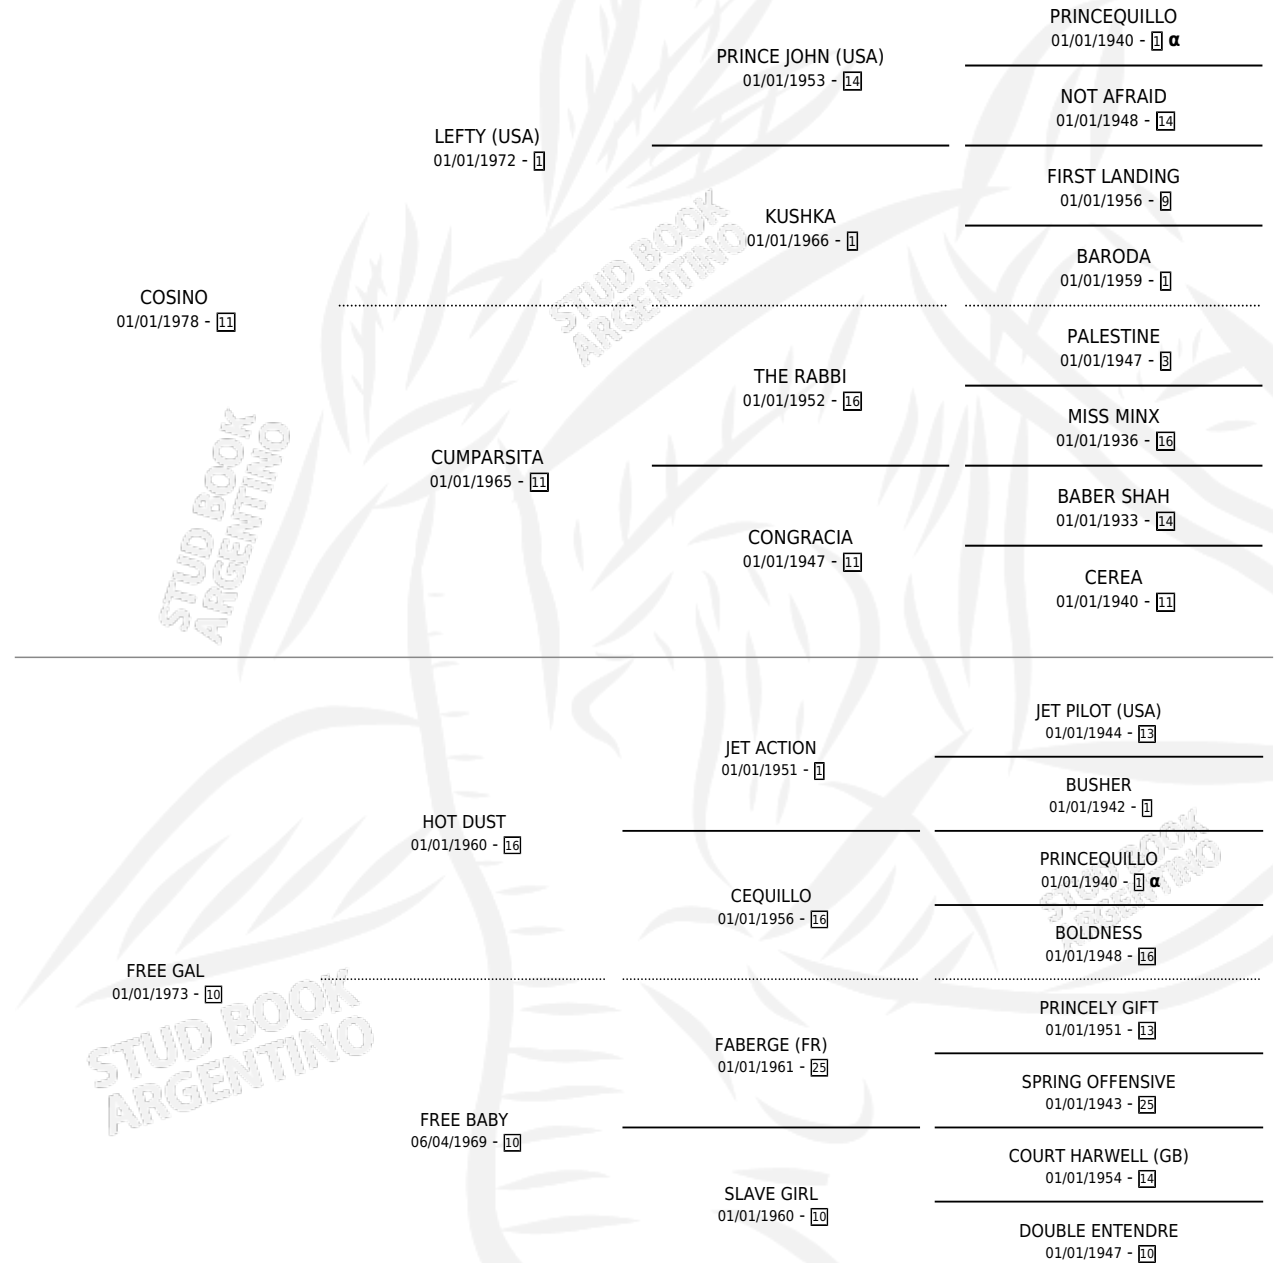

# FREE LIFE

por **COSINO** y **FREE GAL** por **HOT DUST**

Argentina · Macho · Alazan · SP · 03/09/1986  
Familia 10-d · Volumen 32

## ESTADO

TIPIFICACIÓN SANGUÍNEA	X
TIPIFICACIÓN POR ADN	X
PASAPORTE	X
IDENTIFICACIÓN POR MICROCHIP	X
REPRODUCTOR	X

**Lugar de nacimiento:** Los Mimbres

**Criador:** Sin dato

## PEDIGREE

INBREEDING :  $\alpha$