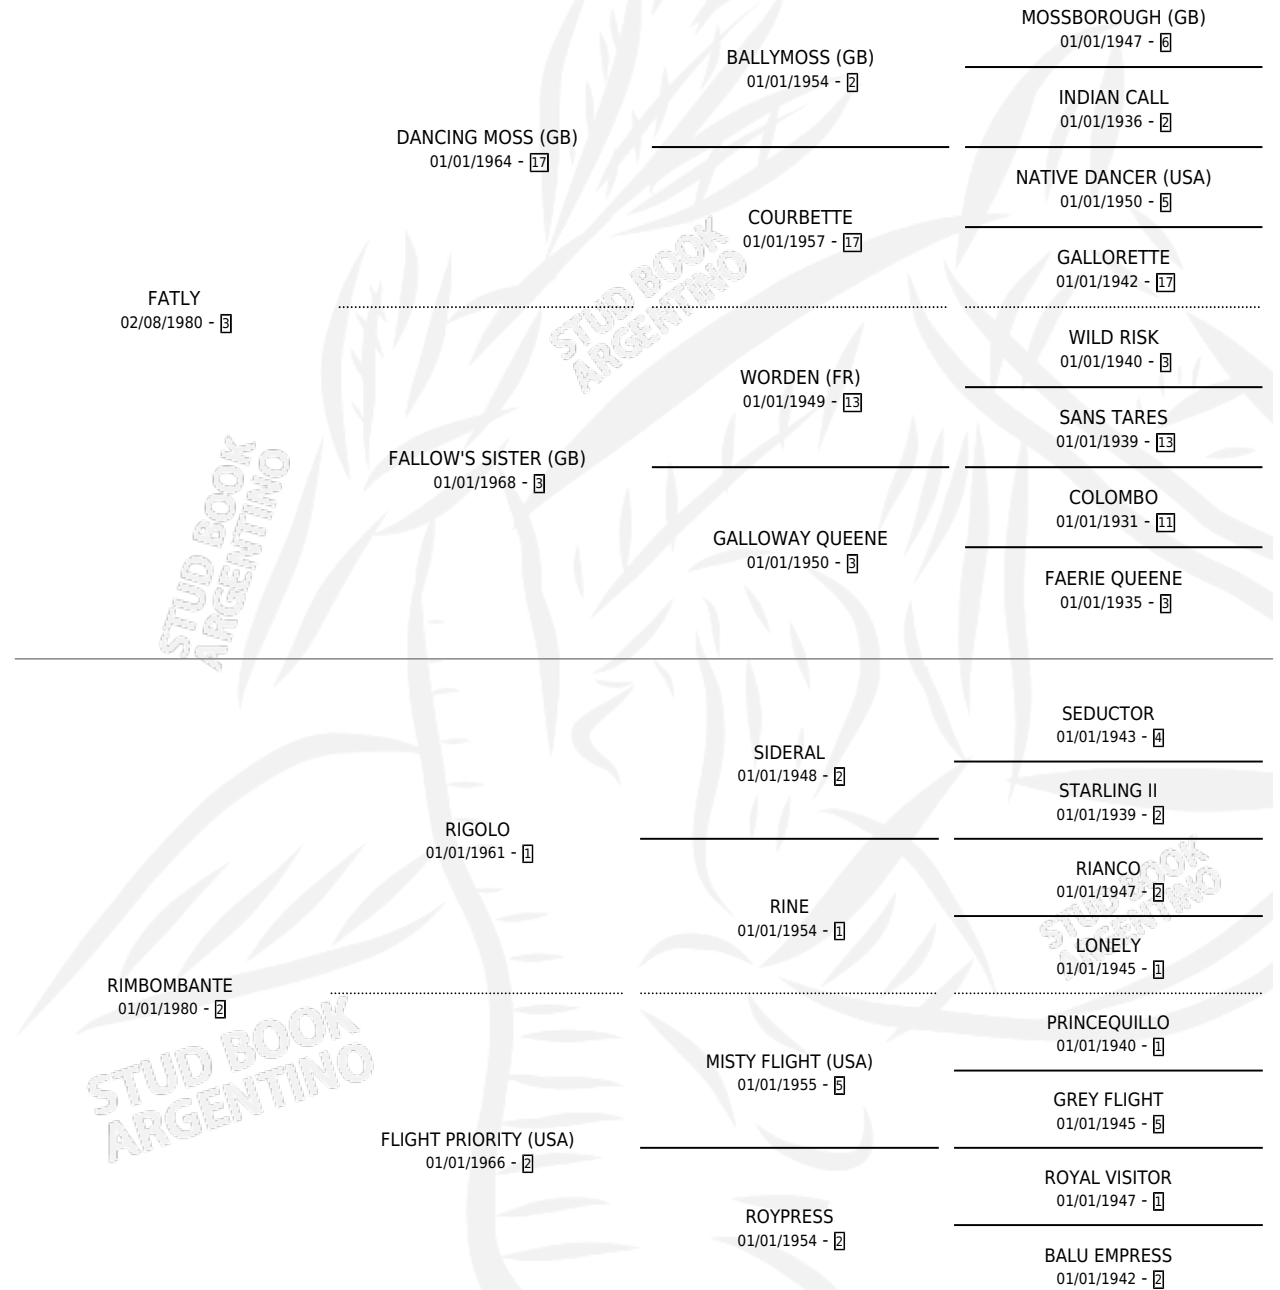

FALANGETA

por **FATLY** y **RIMBOMBANTE** por **RIGOLO**

Argentina · Hembra · Alazan · SP · 21/09/1986
Familia 2-d · Volumen 32

ESTADO

TIPIFICACIÓN SANGUÍNEA	X
TIPIFICACIÓN POR ADN	X
PASAPORTE	X
IDENTIFICACIÓN POR MICROCHIP	X
REPRODUCTOR	X

Lugar de nacimiento: El Pelado

Criador: Sin dato

PEDIGREE

CAMPAÑA

Solo carreras oficiales de Argentina

POR EDAD

EDAD	CC	1°	2°	3°	4°	5°	NP	CLC	CLG	CLCG1	CLGG1	IMPORTE	GANANCIA / CC
2 AÑOS	1	0	0	0	0	1	0	0	0	0	0	\$0	\$0
TOTALES	1	0	0	0	0	1	0	0	0	0	0	\$0	\$0
%		0.0%	0.0%	0.0%	0.0%	100%	0.0%	0.0%	0.0%	0.0%	0.0%		