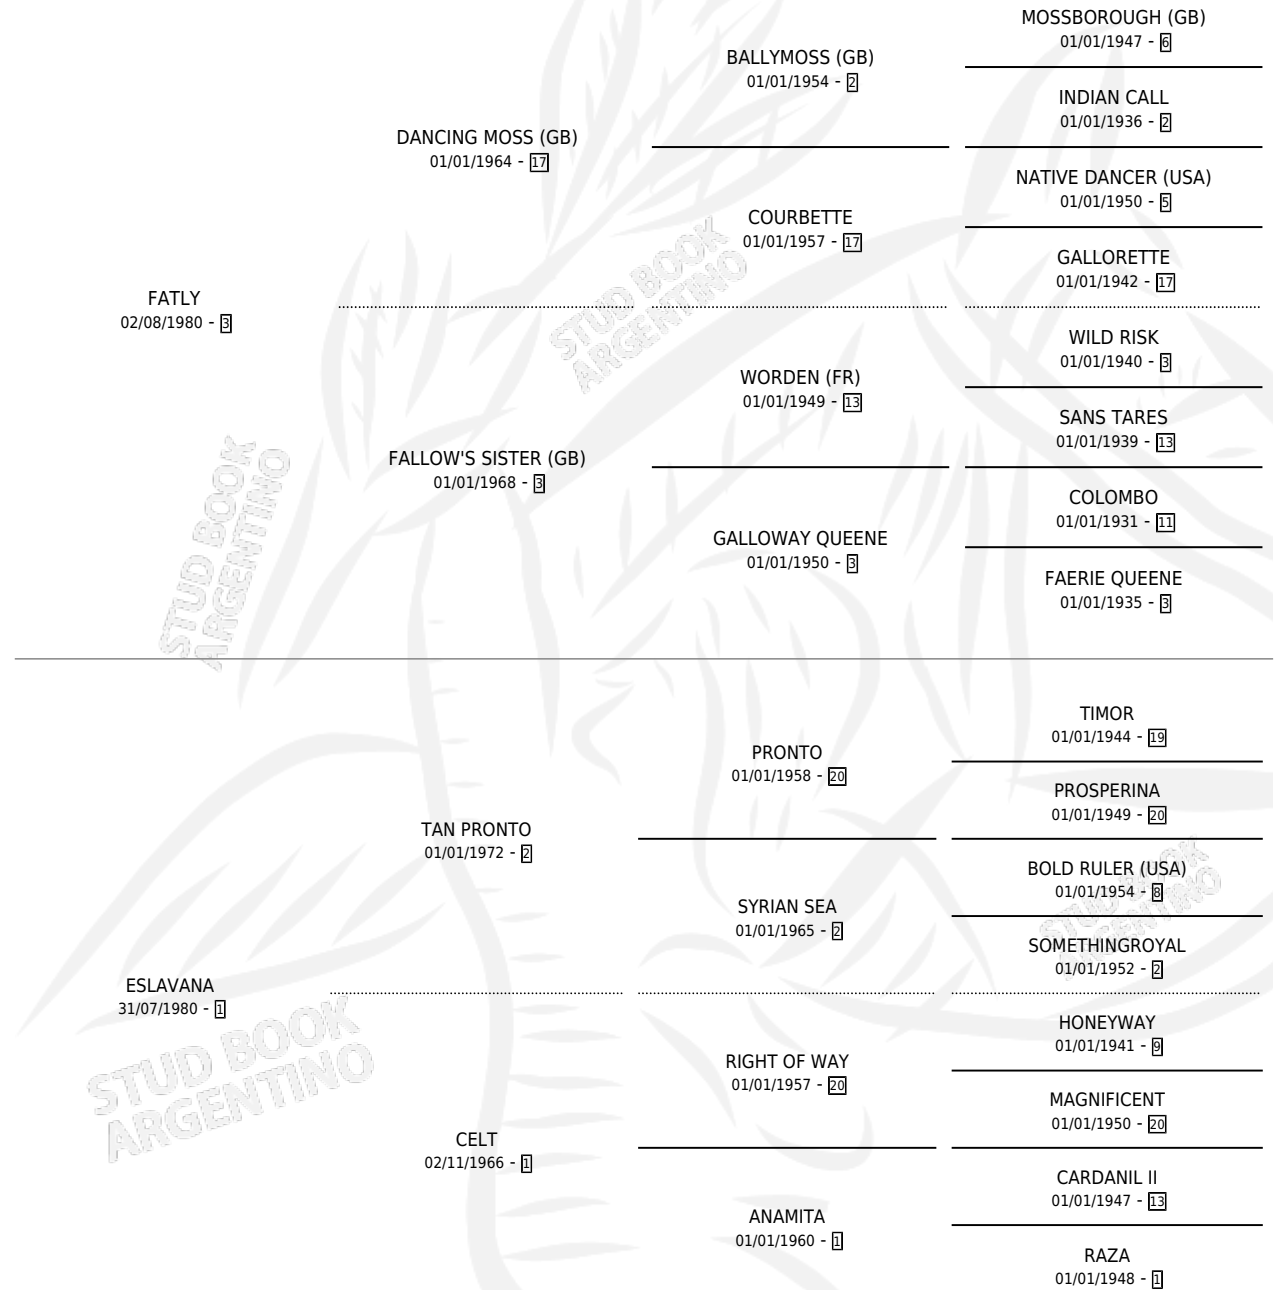

FADDEN

por **FATLY** y **ESLAVANA** por **TAN PRONTO**

Argentina · Macho · Zaino Doradillo · SP · 22/09/1986
Familia 1-e · Volumen 32

ESTADO

TIPIFICACIÓN SANGUÍNEA	X
TIPIFICACIÓN POR ADN	X
PASAPORTE	X
IDENTIFICACIÓN POR MICROCHIP	X
REPRODUCTOR	X

Lugar de nacimiento: El Pelado

Criador: Sin dato

PEDIGREE

FADDEN

Datos oficiales del Stud Book Argentino

Documento generado el 05/05/2026

studbook.org.ar