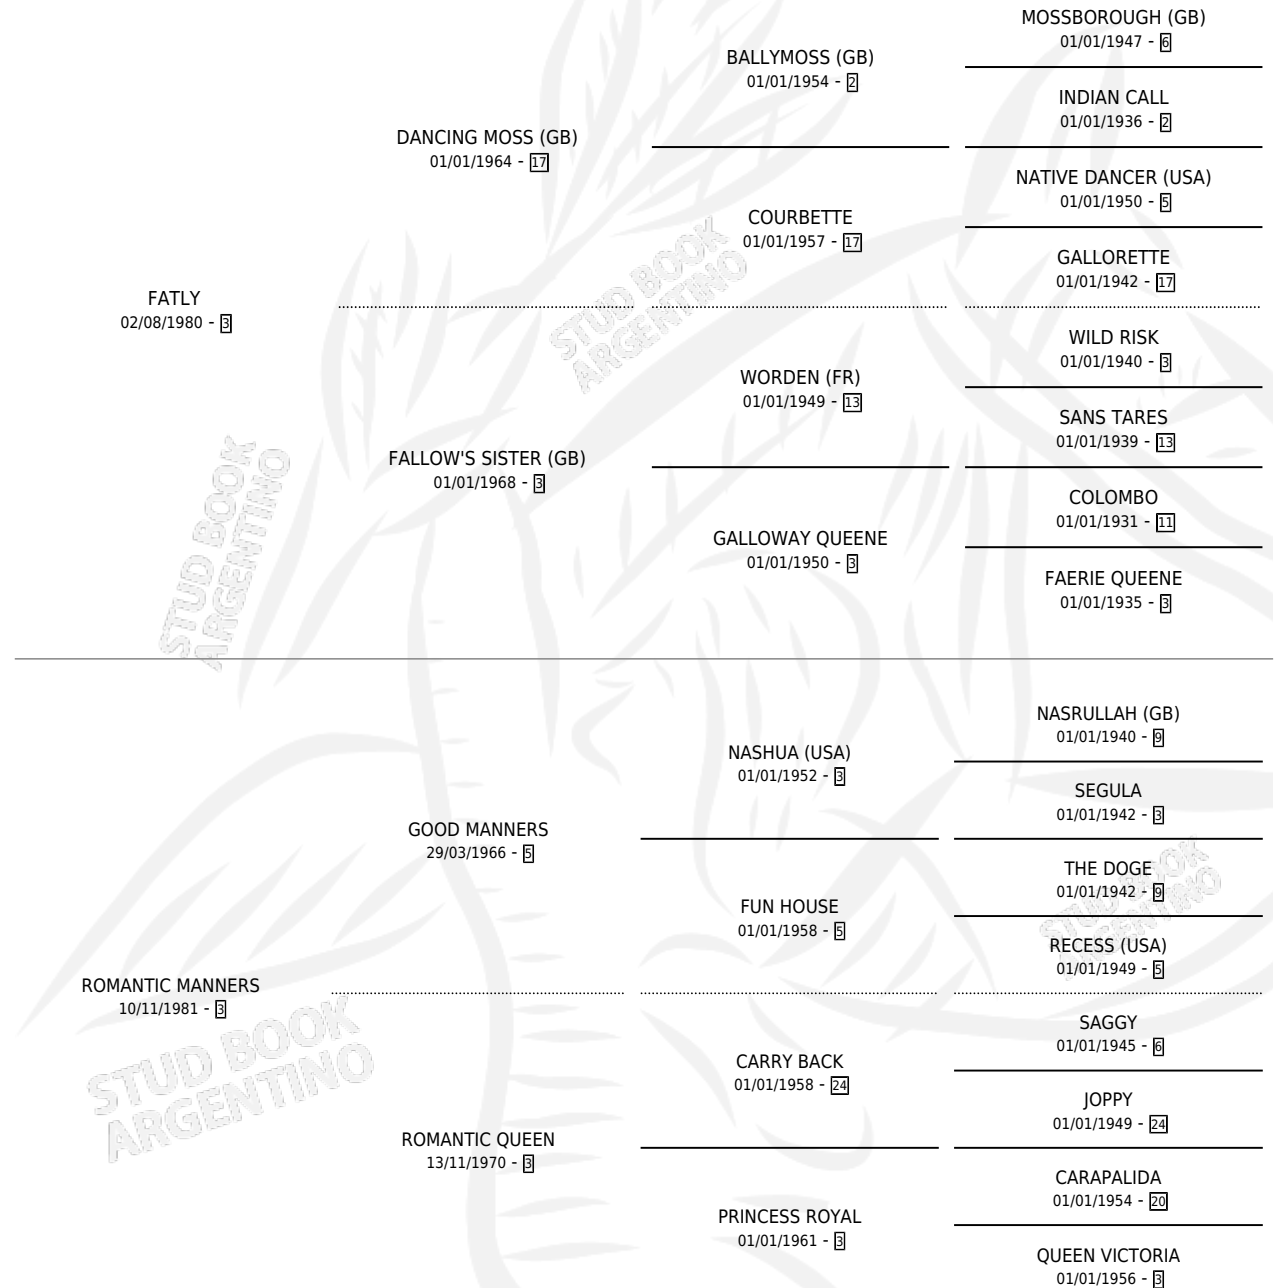

FABRIS

por **FATLY** y **ROMANTIC MANNERS** por **GOOD MANNERS**

Argentina · Macho · Zaino · SP · 19/09/1986
Familia 3-j · Volumen 32

ESTADO

TIPIFICACIÓN SANGUÍNEA	X
TIPIFICACIÓN POR ADN	X
PASAPORTE	X
IDENTIFICACIÓN POR MICROCHIP	X
REPRODUCTOR	X

Lugar de nacimiento: El Pelado

Criador: Sin dato

PEDIGREE

CAMPAÑA

Solo carreras oficiales de Argentina

POR EDAD

EDAD	CC	1°	2°	3°	4°	5°	NP	CLC	CLG	CLCG1	CLGG1	IMPORTE	GANANCIA / CC
3 AÑOS	2	0	0	0	1	0	1	0	0	0	0	\$0	\$0
TOTALES	2	0	0	0	1	0	1	0	0	0	0	\$0	\$0
%		0.0%	0.0%	0.0%	50.0%	0.0%	50.0%	0.0%	0.0%	0.0%	0.0%		