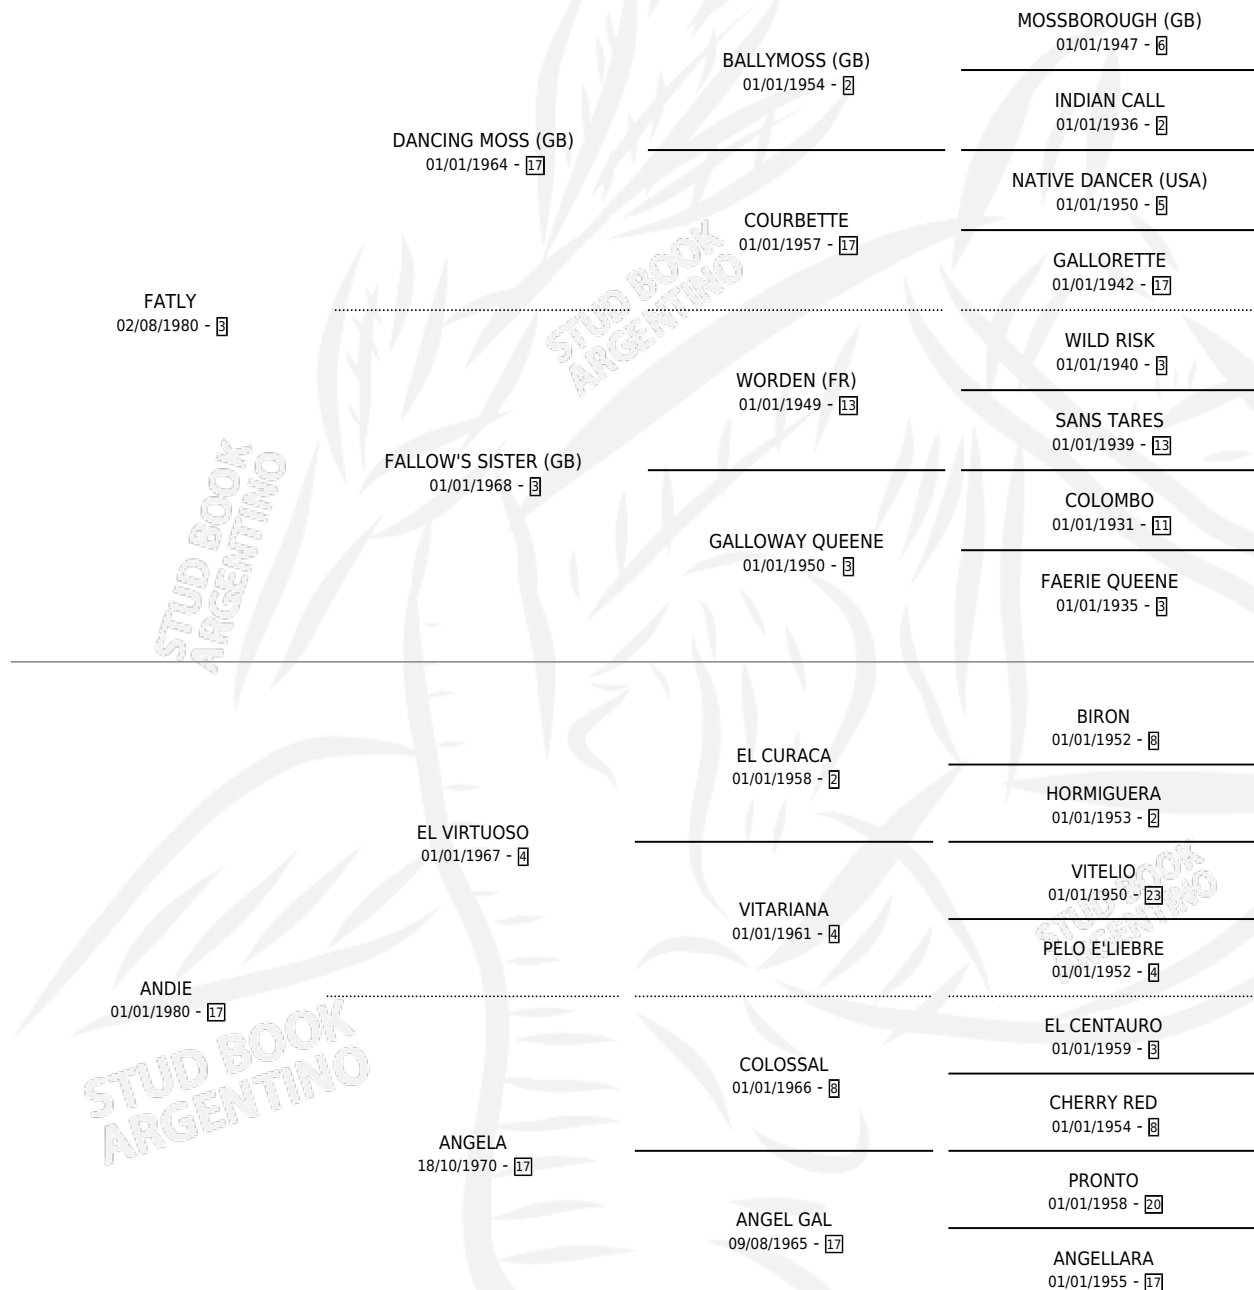

FAILLY

por **FATLY** y **ANDIE** por **EL VIRTUOSO**

Argentina · Hembra · Zaino · SP · 04/09/1986
Familia 17-c · Volumen 32

ESTADO

TIPIFICACIÓN SANGUÍNEA	✓
TIPIFICACIÓN POR ADN	X
PASAPORTE	X
IDENTIFICACIÓN POR MICROCHIP	X
REPRODUCTOR	✓

Lugar de nacimiento: El Pelado

Criador: Sin dato

~

HIJOS

	MACHOS	HEMBRAS
5 NACIERON	3	2
5 CORRIERON	3	2
3 GANARON	1	2
1 GANADORES CL	0 GANADORES GR	0 GANADORES G1

PEDIGREE

CAMPAÑA

Solo carreras oficiales de Argentina