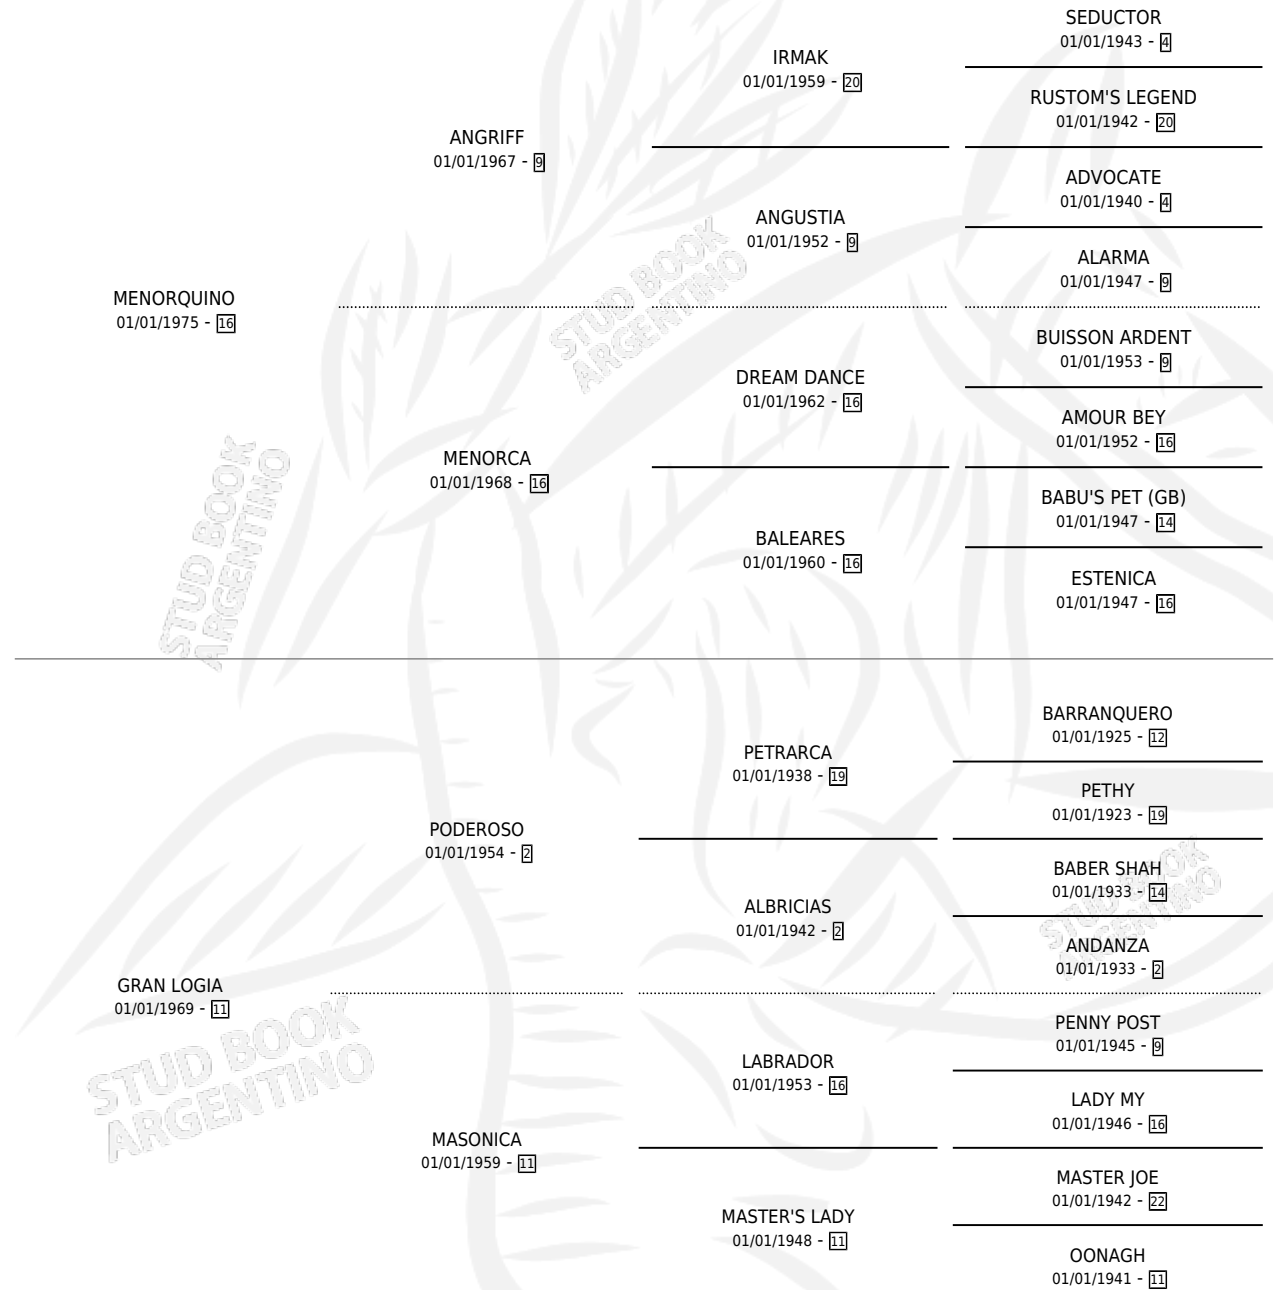

LOGIQUINA

por MENORQUINO y GRAN LOGIA por PODEROSO

Argentina · Hembra · Alazan · SP · 21/08/1986
Familia 11-a · Volumen 32

ESTADO

TIPIFICACIÓN SANGUÍNEA	✓
TIPIFICACIÓN POR ADN	X
PASAPORTE	X
IDENTIFICACIÓN POR MICROCHIP	X
REPRODUCTOR	✓

Lugar de nacimiento: Eulava

Criador: Sin dato

PEDIGREE

S

mientos 0 / Efectividad 0.00%

PADRILLO	PRODUCTO	CRIADOR	1ER SERVICIO	ÚLTIMO SERVICIO
EL QUIMICO	∅		28/11/1996	30/11/1996
LOGIQUINA	∅		23/11/1994	24/11/1994
Datos oficiales del Stud Book Argentino	∅		02/11/1992	04/11/1992
CALEU	∅		17/10/1991	19/10/1991
CALEU	∅		09/11/1990	12/11/1990