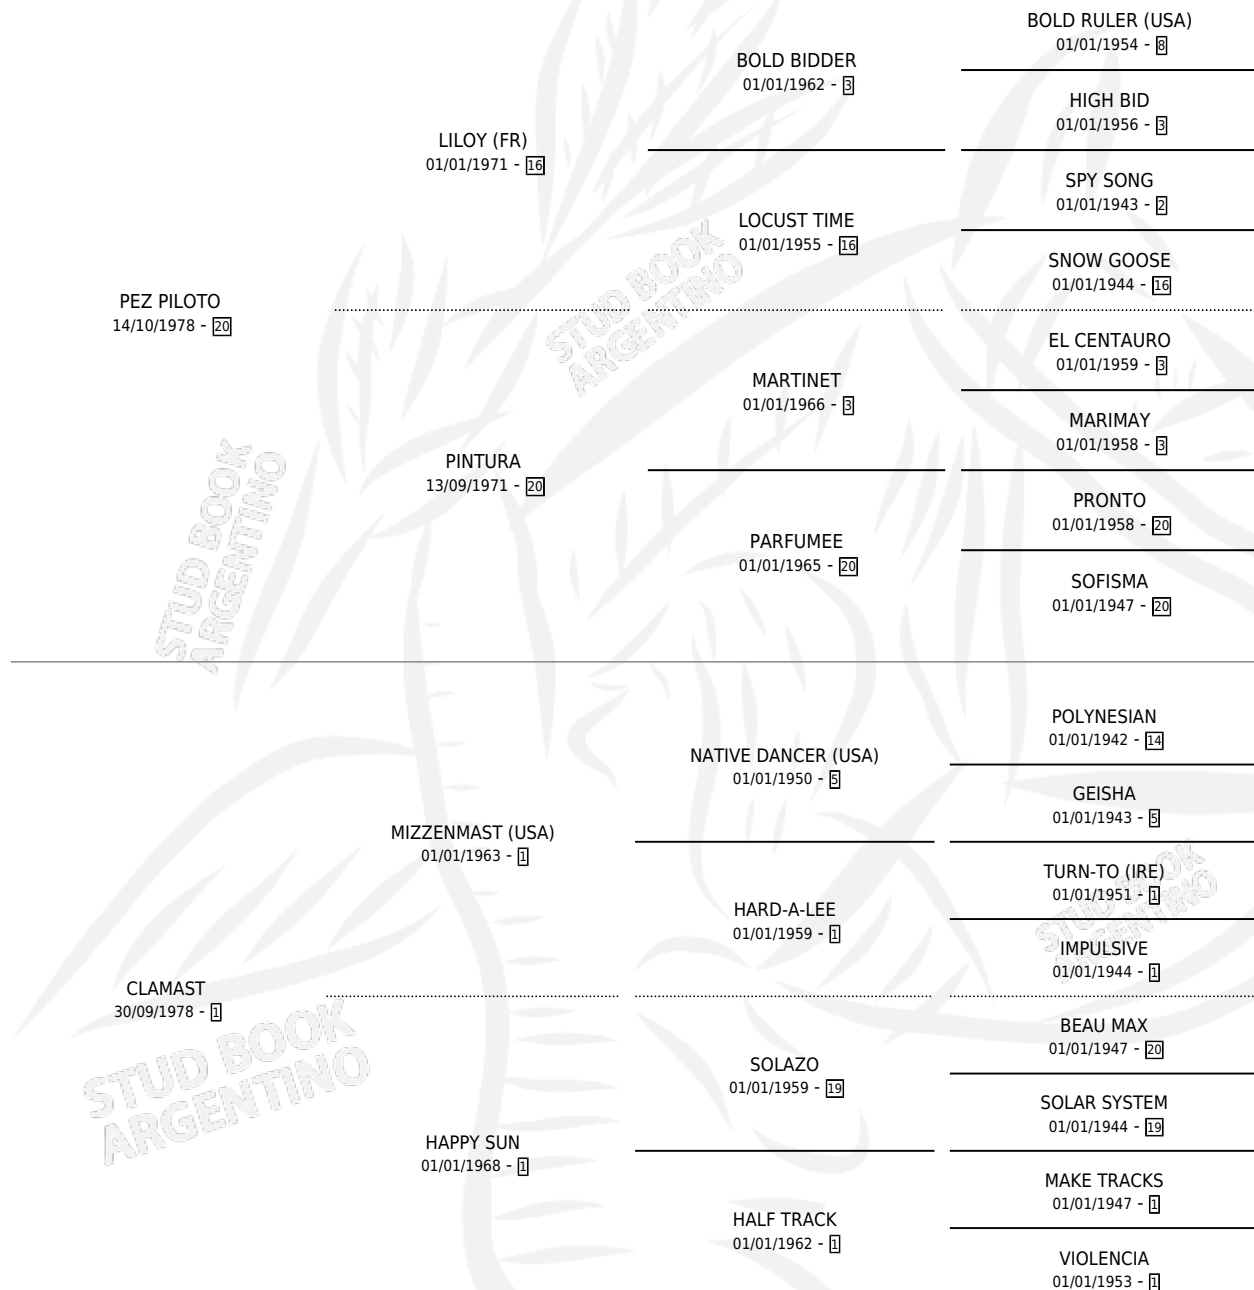

LIBEOCA

por PEZ PILOTO y CLAMAST por MIZZENMAST (USA)

Argentina · Hembra · Zaino · SP · 26/09/1986
Familia 1-e · Volumen 32

ESTADO

TIPIFICACIÓN SANGUÍNEA	✓
TIPIFICACIÓN POR ADN	✓
PASAPORTE	X
IDENTIFICACIÓN POR MICROCHIP	X
REPRODUCTOR	✓

Lugar de nacimiento: Ocaragua

Criador: Sin dato

~

HIJOS

	MACHOS	HEMBRAS
4 NACIERON	2	2
3 CORRIERON	1	2
3 GANARON	1	2
0 GANADORES CL	0 GANADORES GR	0 GANADORES G1

PEDIGREE

CAMPAÑA

Solo carreras oficiales de Argentina