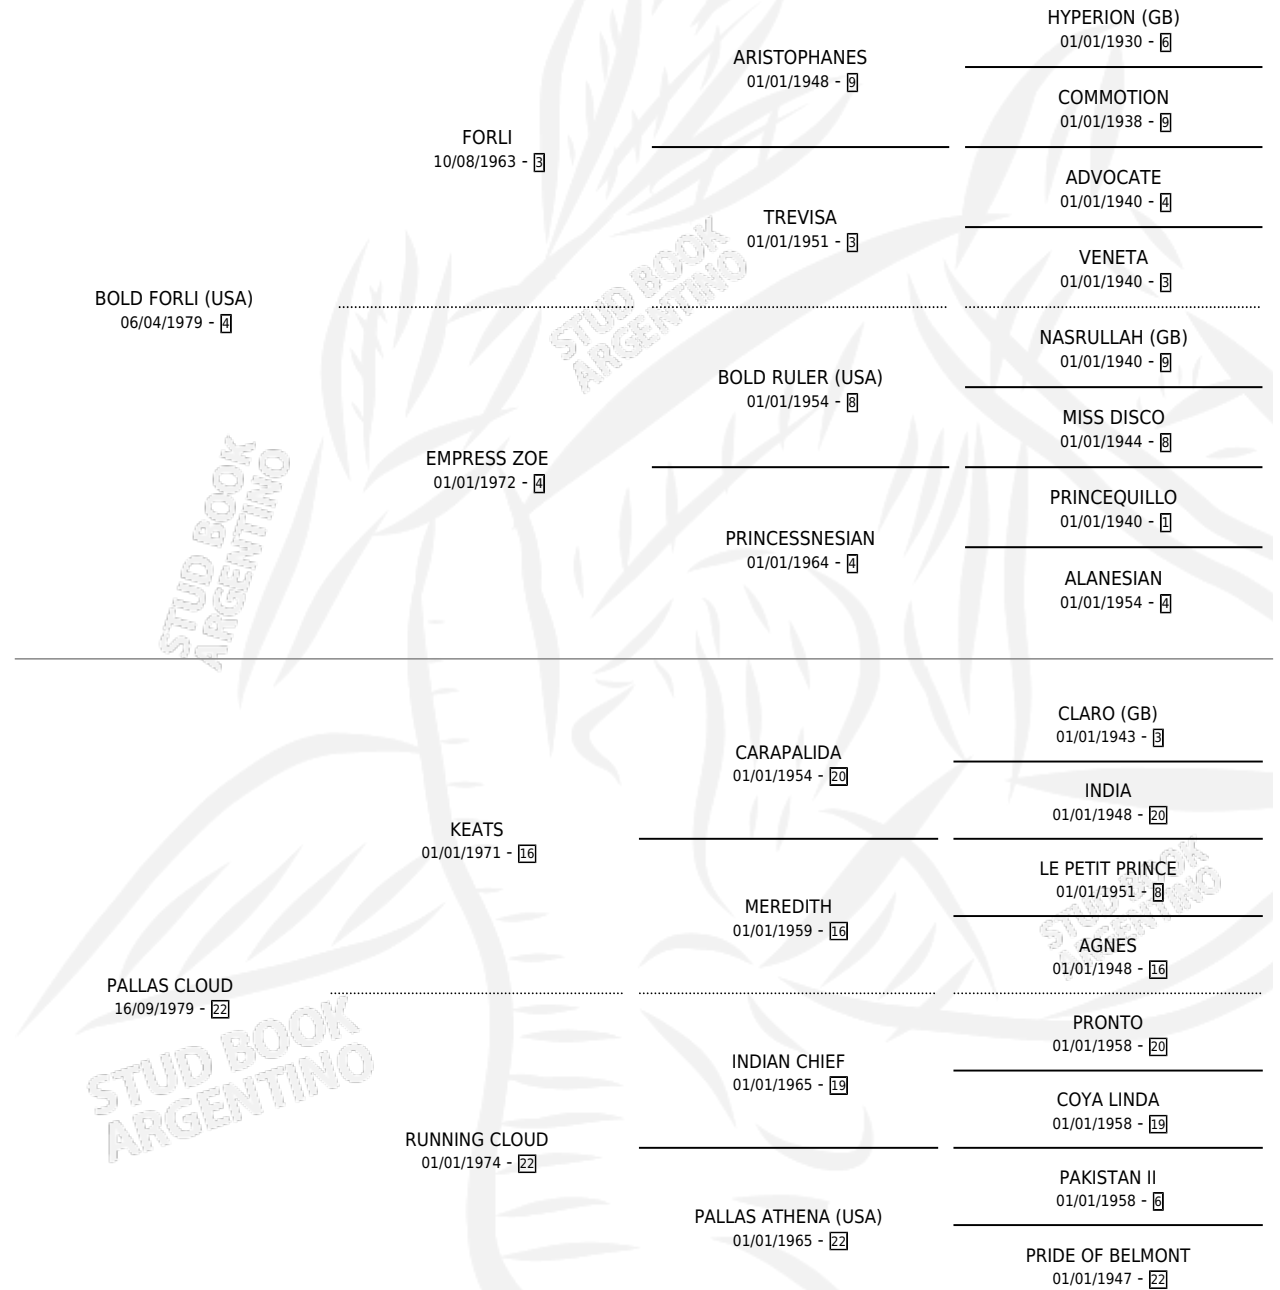

PALAU

por **BOLD FORLI (USA)** y **PALLAS CLOUD** por **KEATS**

Argentina · Hembra · Zaino Colorado · SP · 12/09/1986
Familia 22-b · Volumen 32

ESTADO

TIPIFICACIÓN SANGUÍNEA	X
TIPIFICACIÓN POR ADN	X
PASAPORTE	X
IDENTIFICACIÓN POR MICROCHIP	X
REPRODUCTOR	X

Lugar de nacimiento: Santa María De Araras

Criador: Sin dato

~

HIJOS

	MACHOS	HEMBRAS
1 NACIERON	0	1
SIN ACTUACIONES		

PEDIGREE