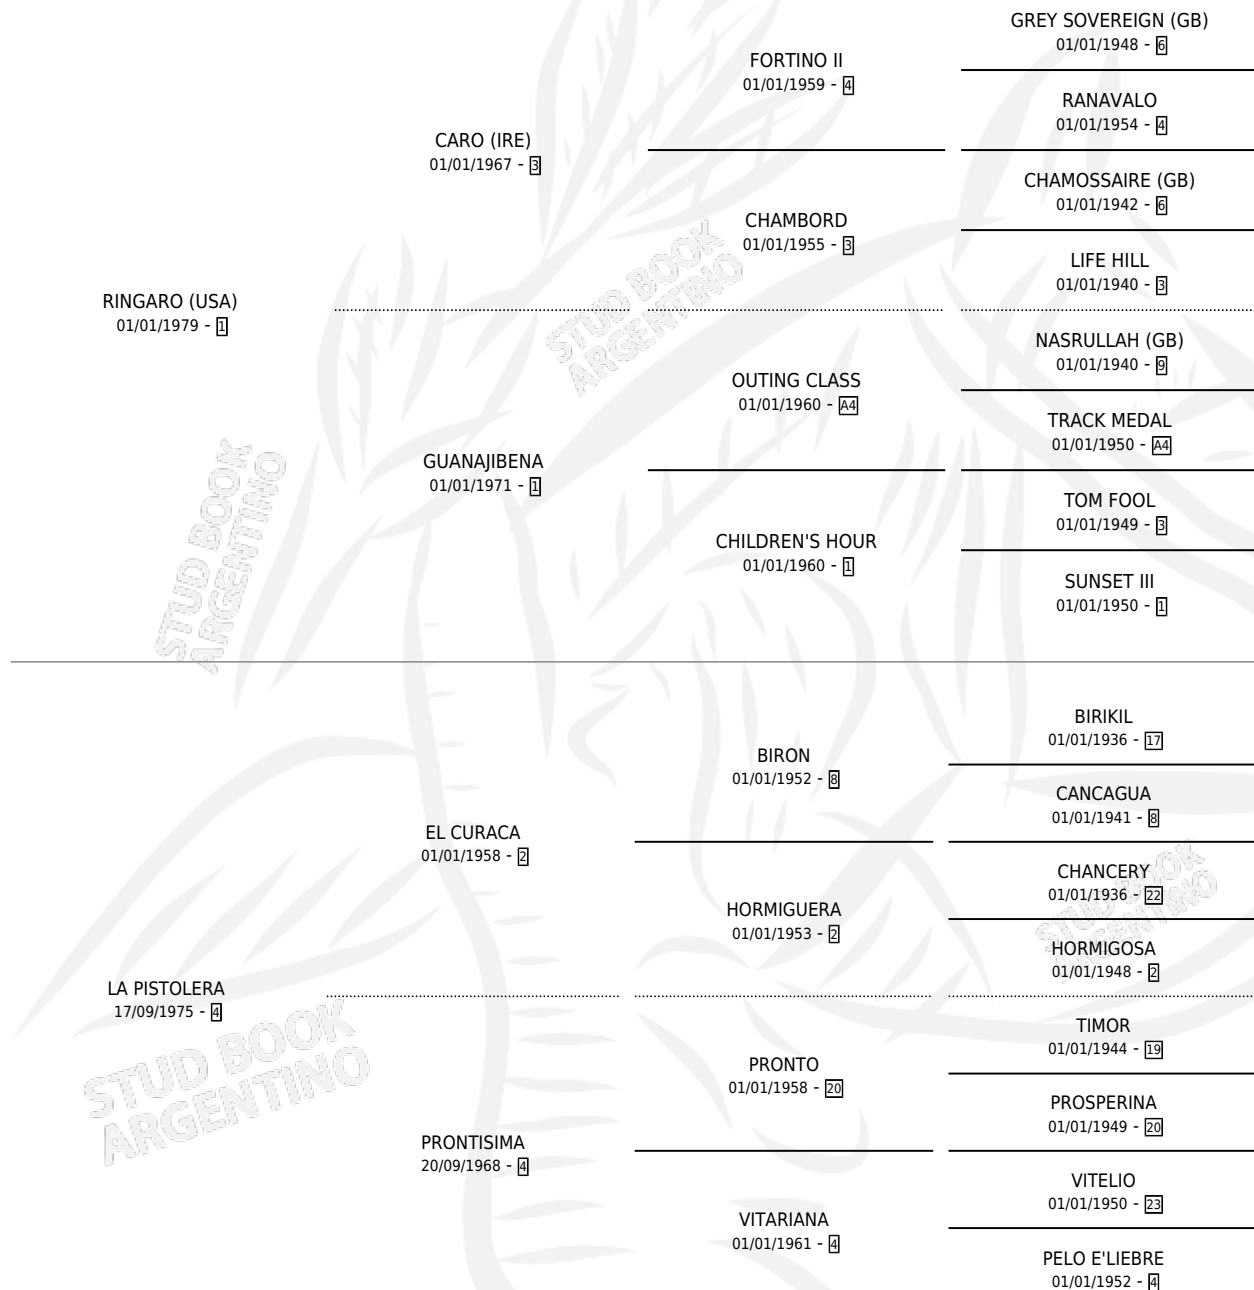

PISTOLEER

por RINGARO (USA) y LA PISTOLERA por EL CURACA

Argentina · Macho · Tordillo · SP · 02/09/1986
Familia 4-p · Volumen 32

ESTADO

TIPIFICACIÓN SANGUÍNEA	✓
TIPIFICACIÓN POR ADN	X
PASAPORTE	X
IDENTIFICACIÓN POR MICROCHIP	X
REPRODUCTOR	✓

Lugar de nacimiento: Abolengo

Criador: Sin dato

~

HIJOS

	MACHOS	HEMBRAS
6 NACIERON	4	2
2 CORRIERON	1	1
1 GANARON	0	1
0 GANADORES CL	0 GANADORES GR	0 GANADORES G1

PEDIGREE