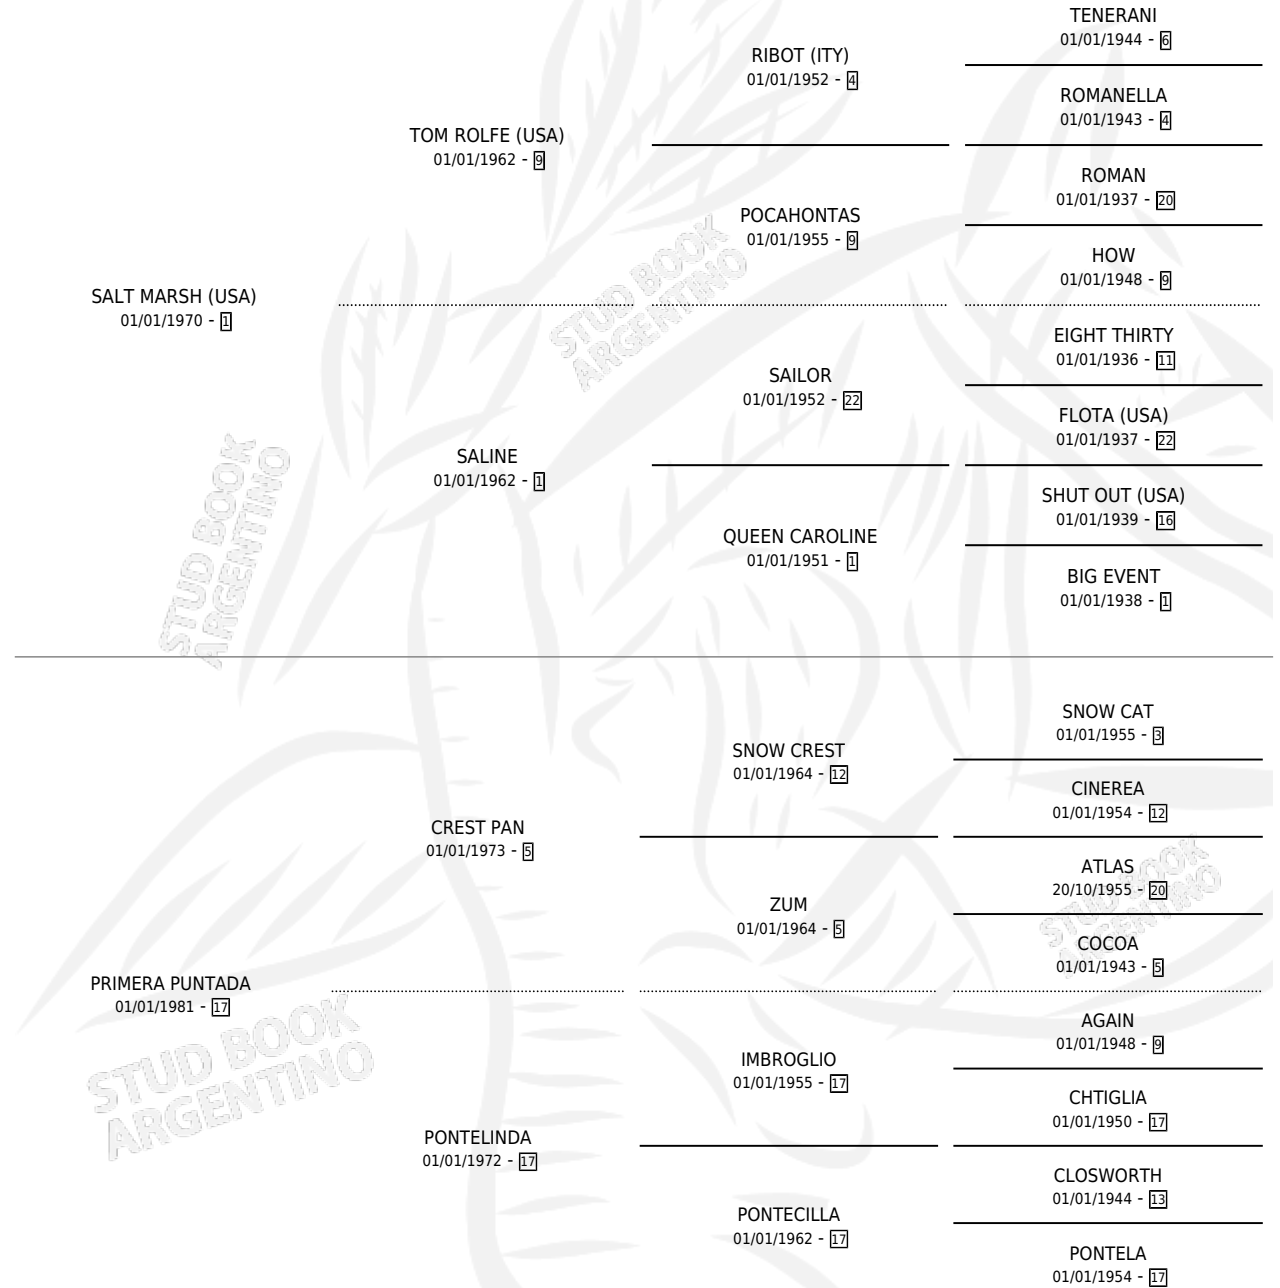

QUE DULCE

por **SALT MARSH (USA)** y **PRIMERA PUNTADA** por **CREST PAN**

Argentina · Hembra · Alazan · SP · 09/09/1986
Familia 17-c · Volumen 32

ESTADO

TIPIFICACIÓN SANGUÍNEA	✓
TIPIFICACIÓN POR ADN	✓
PASAPORTE	X
IDENTIFICACIÓN POR MICROCHIP	X
REPRODUCTOR	✓

Lugar de nacimiento: Tessa
Criador: Sin dato

~

HIJOS

	MACHOS	HEMBRAS
9 NACIERON	4	5
7 CORRIERON	4	3
7 GANARON	4	3

0	0	0
GANADORES CL	GANADORES GR	GANADORES G1

PEDIGREE

CAMPAÑA

Solo carreras oficiales de Argentina