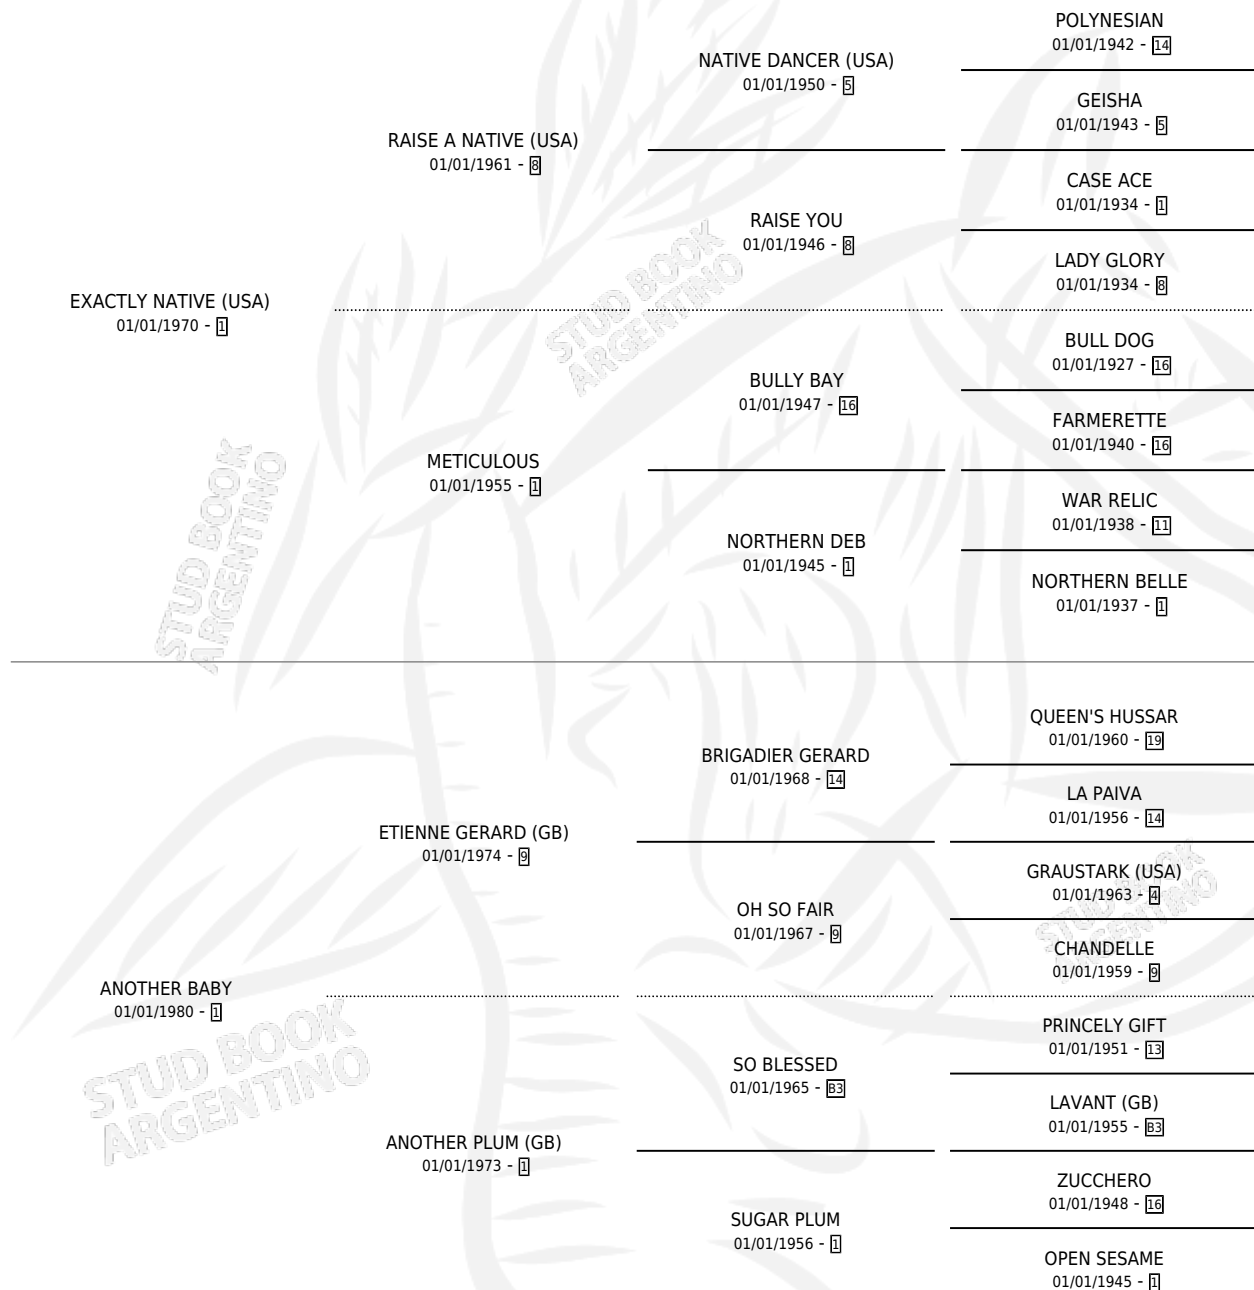

EXACTLY-TAHO

por **EXACTLY NATIVE (USA)** y **ANOTHER BABY** por **ETIENNE GERARD (GB)**

Argentina · Macho · Zaino · SP · 15/09/1986
Familia 1-w · Volumen 32

ESTADO

TIPIFICACIÓN SANGUÍNEA	✓
TIPIFICACIÓN POR ADN	X
PASAPORTE	X
IDENTIFICACIÓN POR MICROCHIP	X
REPRODUCTOR	✓

Lugar de nacimiento: La Tahona

Criador: Sin dato

~

HIJOS

	MACHOS	HEMBRAS
1 NACIERON	1	0
1 CORRIERON	1	0

SIN ACTUACIONES

PEDIGREE

CAMPAÑA

Solo carreras oficiales de Argentina

POR EDAD

EDAD	CC	1°	2°	3°	4°	5°	NP	CLC	CLG	CLCG1	CLGG1	IMPORTE	GANANCIA / CC
2 AÑOS	1	0	0	0	0	1	0	0	0	0	0	\$0	\$0
3 AÑOS	5	1	2	0	0	0	2	0	0	0	0	\$0	\$0
4 AÑOS	5	1	2	0	0	0	2	0	0	0	0	\$0	\$0
5 AÑOS	9	0	1	1	1	1	5	0	0	0	0	\$0	\$0
6 AÑOS	4	0	0	0	0	0	4	0	0	0	0	\$0	\$0
7 AÑOS	1	0	0	0	0	0	1	0	0	0	0	\$0	\$0
TOTALES	25	2	5	1	1	2	14	0	0	0	0	\$0	\$0
%		8.0%	20.0%	4.0%	4.0%	8.0%	56.0%	0.0%	0.0%	0.0%	0.0%		