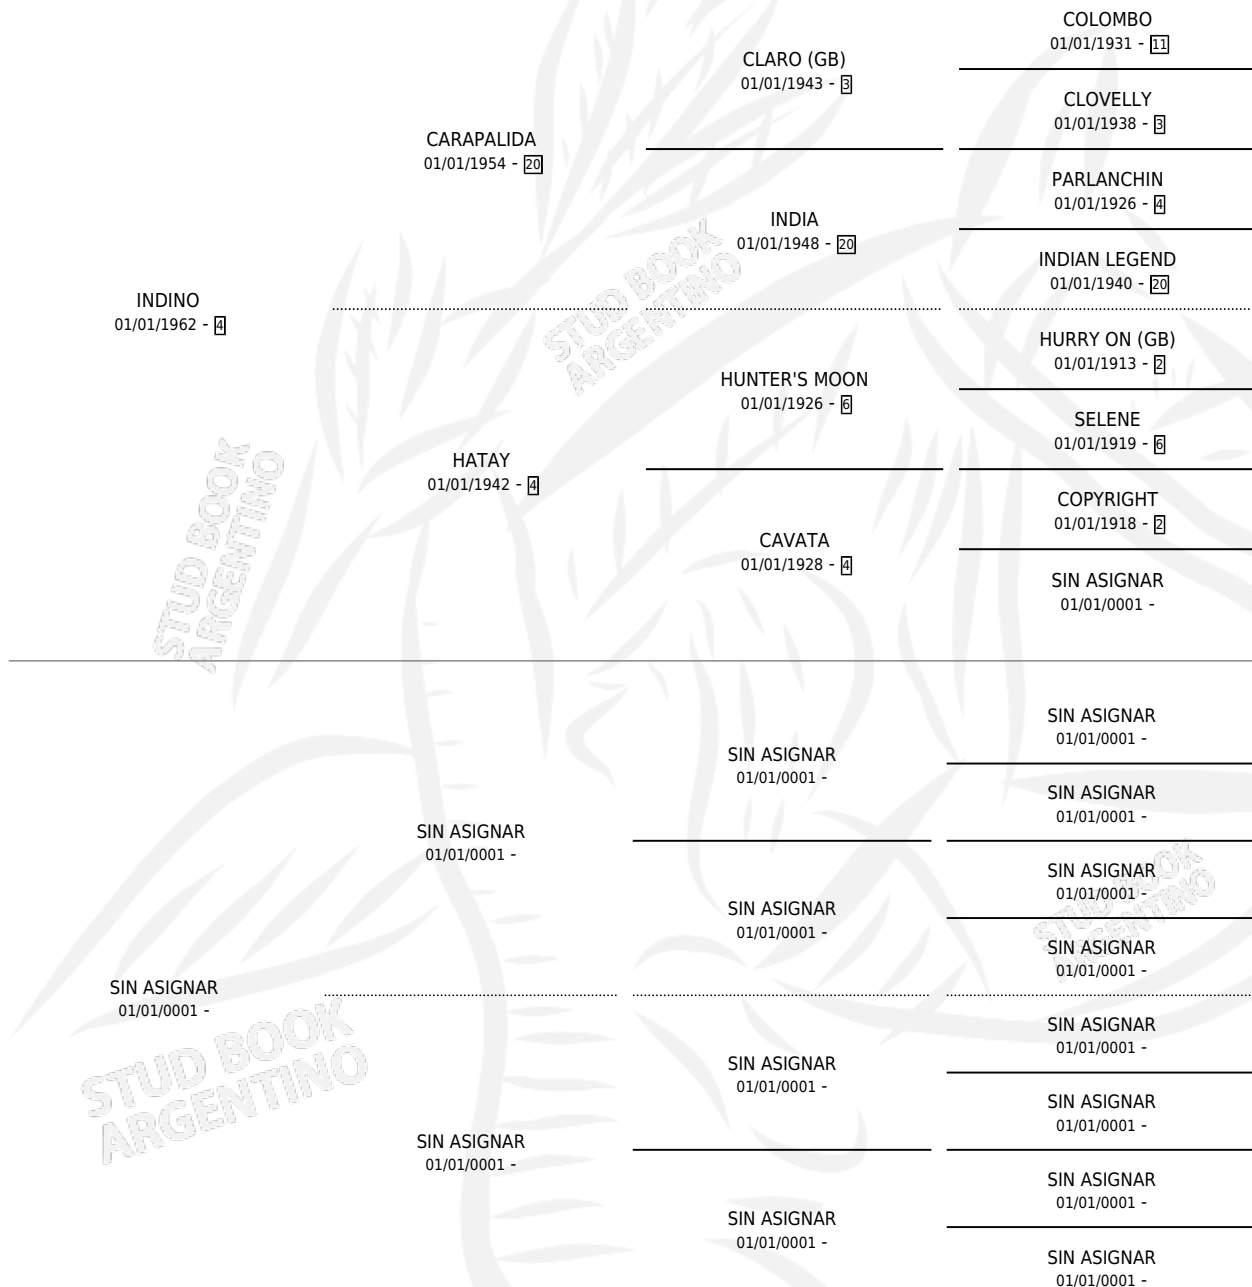

DUALA

PEDIGREE

por **INDINO** y **SIN ASIGNAR** por **SIN ASIGNAR**

Argentina · Hembra · Zaino · SP · 01/01/1969
Familia · Volumen 27

ESTADO

| | |
|------------------------------|---|
| TIPIFICACIÓN SANGUÍNEA | X |
| TIPIFICACIÓN POR ADN | X |
| PASAPORTE | X |
| IDENTIFICACIÓN POR MICROCHIP | X |
| REPRODUCTOR | ✓ |

Lugar de nacimiento: Campo particular

Criador: Gainle Jose Maria (H)

~

HIJOS

| | MACHOS | HEMBRAS |
|-------------|--------|---------|
| 2 NACIERON | 0 | 2 |
| 1 CORRIERON | 0 | 1 |

SIN ACTUACIONES

S

mientos 2 / Efectividad 66.67%

| PADRILLO | PRODUCTO | CRIADOR | 1ER SERVICIO | ÚLTIMO SERVICIO |
|-------------------|-------------------------------|-----------------------|--------------|-----------------|
| PEPE ROCK | PRIQUI ROCK (H A, 24/10/1988) | GAINLE JOSE MARIA (H) | 25/11/1987 | 27/11/1987 |
| DUALA | ∅ | | | |
| PRESTO GOLD (AFG) | PABALU (H Z, 10/02/1987) | GAINLE JOSE MARIA (H) | | |