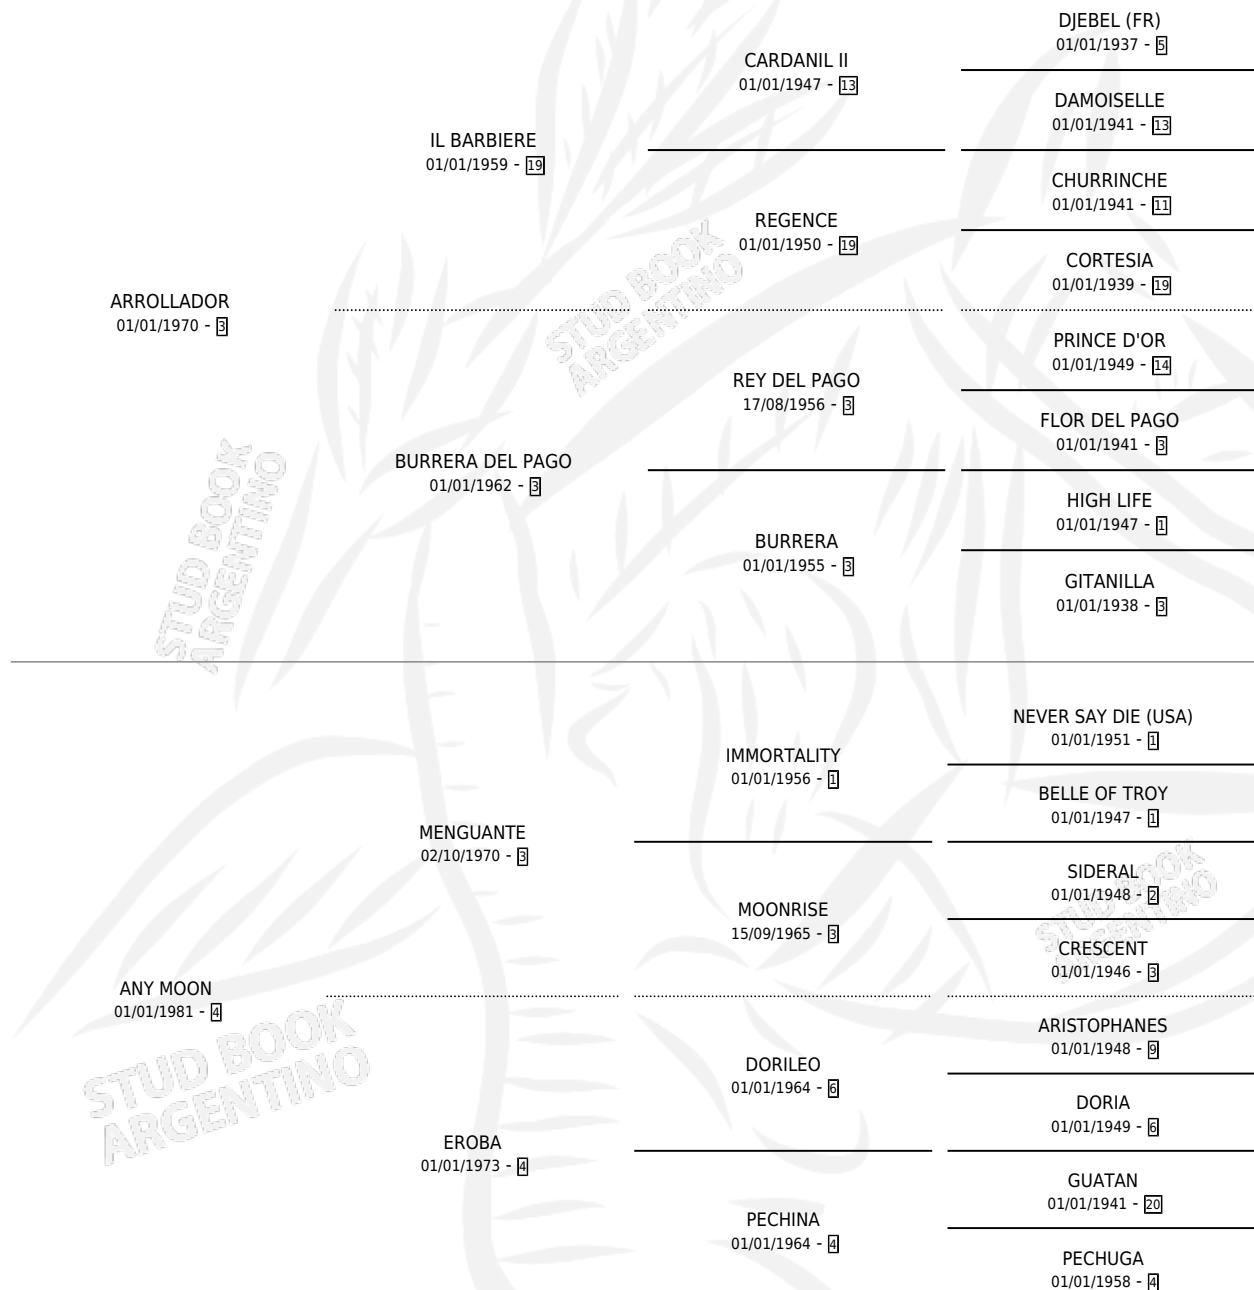

Lugar de nacimiento: Los Gringos

Criador: Sin dato

~

HIJOS

	MACHOS	HEMBRAS
8 NACIERON	2	6

SIN ACTUACIONES

PEDIGREE

CAMPAÑA

Solo carreras oficiales de Argentina

POR EDAD

EDAD	CC	1°	2°	3°	4°	5°	NP	CLC	CLG	CLCG1	CLGG1	IMPORTE	GANANCIA / CC
3 AÑOS	1	0	1	0	0	0	0	0	0	0	0	\$0	\$0
4 AÑOS	4	1	0	0	1	0	2	0	0	0	0	\$1,150,400	\$287,600
5 AÑOS	1	0	0	0	0	0	1	0	0	0	0	\$0	\$0
TOTALES	6	1	1	0	1	0	3	0	0	0	0	\$1,150,400	\$191,733
%		16.7%	16.7%	0.0%	16.7%	0.0%	50.0%	0.0%	0.0%	0.0%	0.0%		