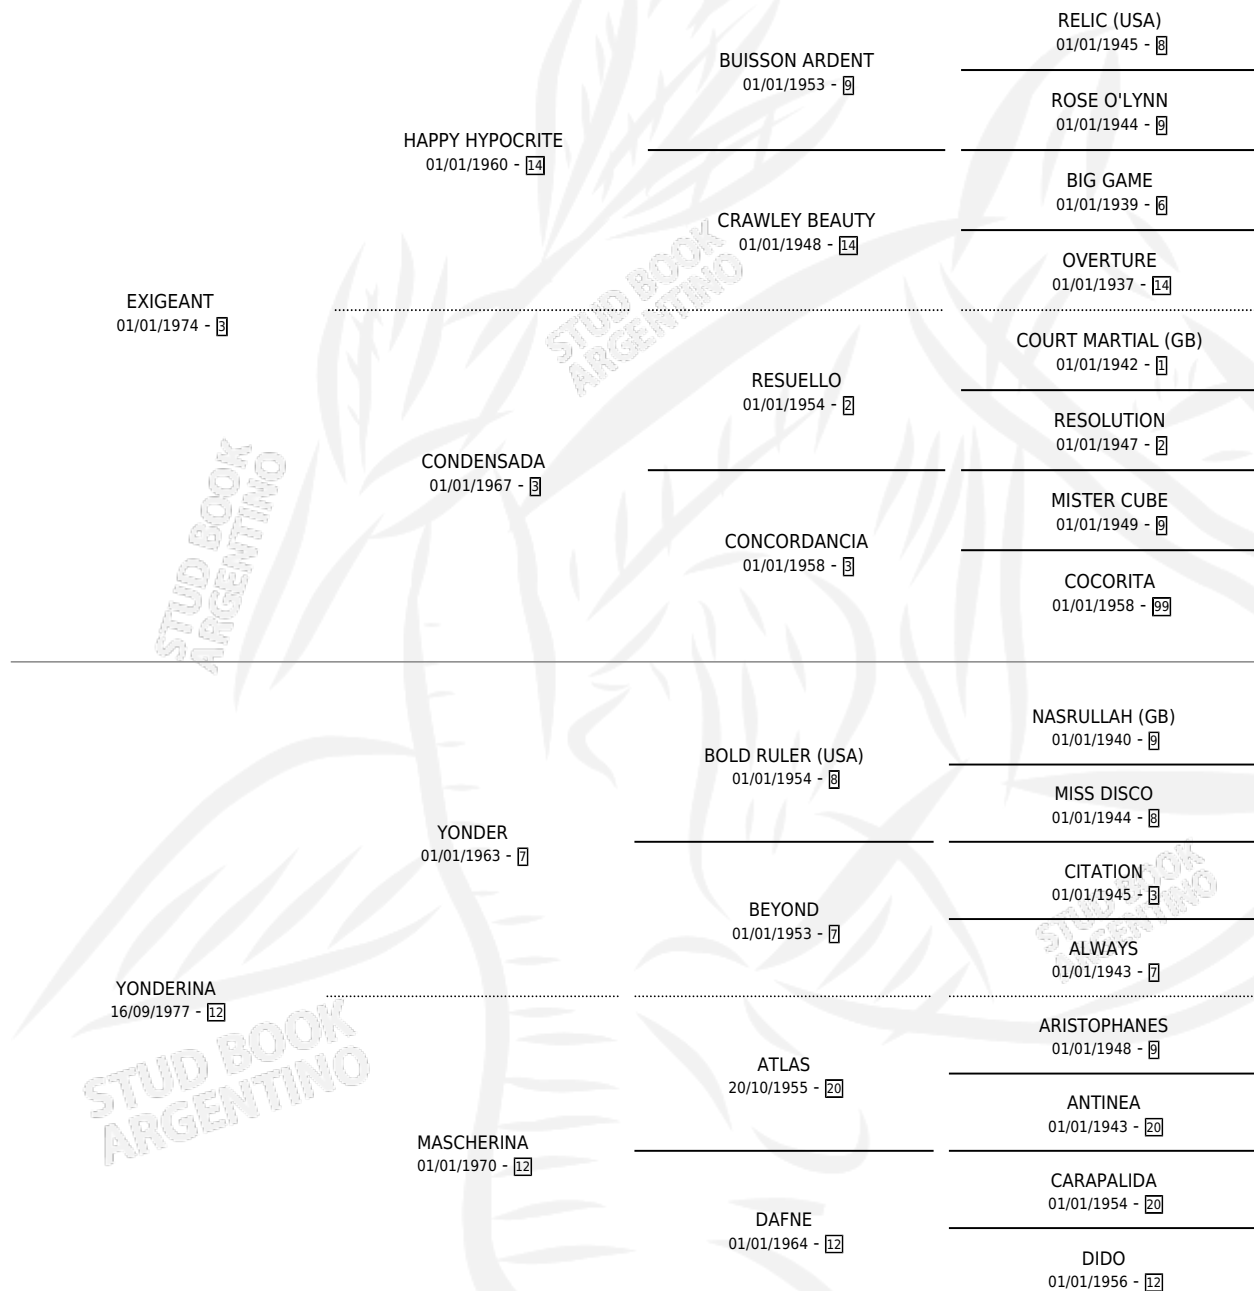

EXI YON

por EXIGEANT y YONDERINA por YONDER

Argentina · Macho · Zaino · SP · 15/09/1986
Familia 12 · Volumen 32

ESTADO

TIPIFICACIÓN SANGUÍNEA	X
TIPIFICACIÓN POR ADN	X
PASAPORTE	X
IDENTIFICACIÓN POR MICROCHIP	X
REPRODUCTOR	X

Lugar de nacimiento: Campo particular

Criador: Sin dato

PEDIGREE

EXI YON

Datos oficiales del Stud Book Argentino

Documento generado el 03/05/2026

studbook.org.ar