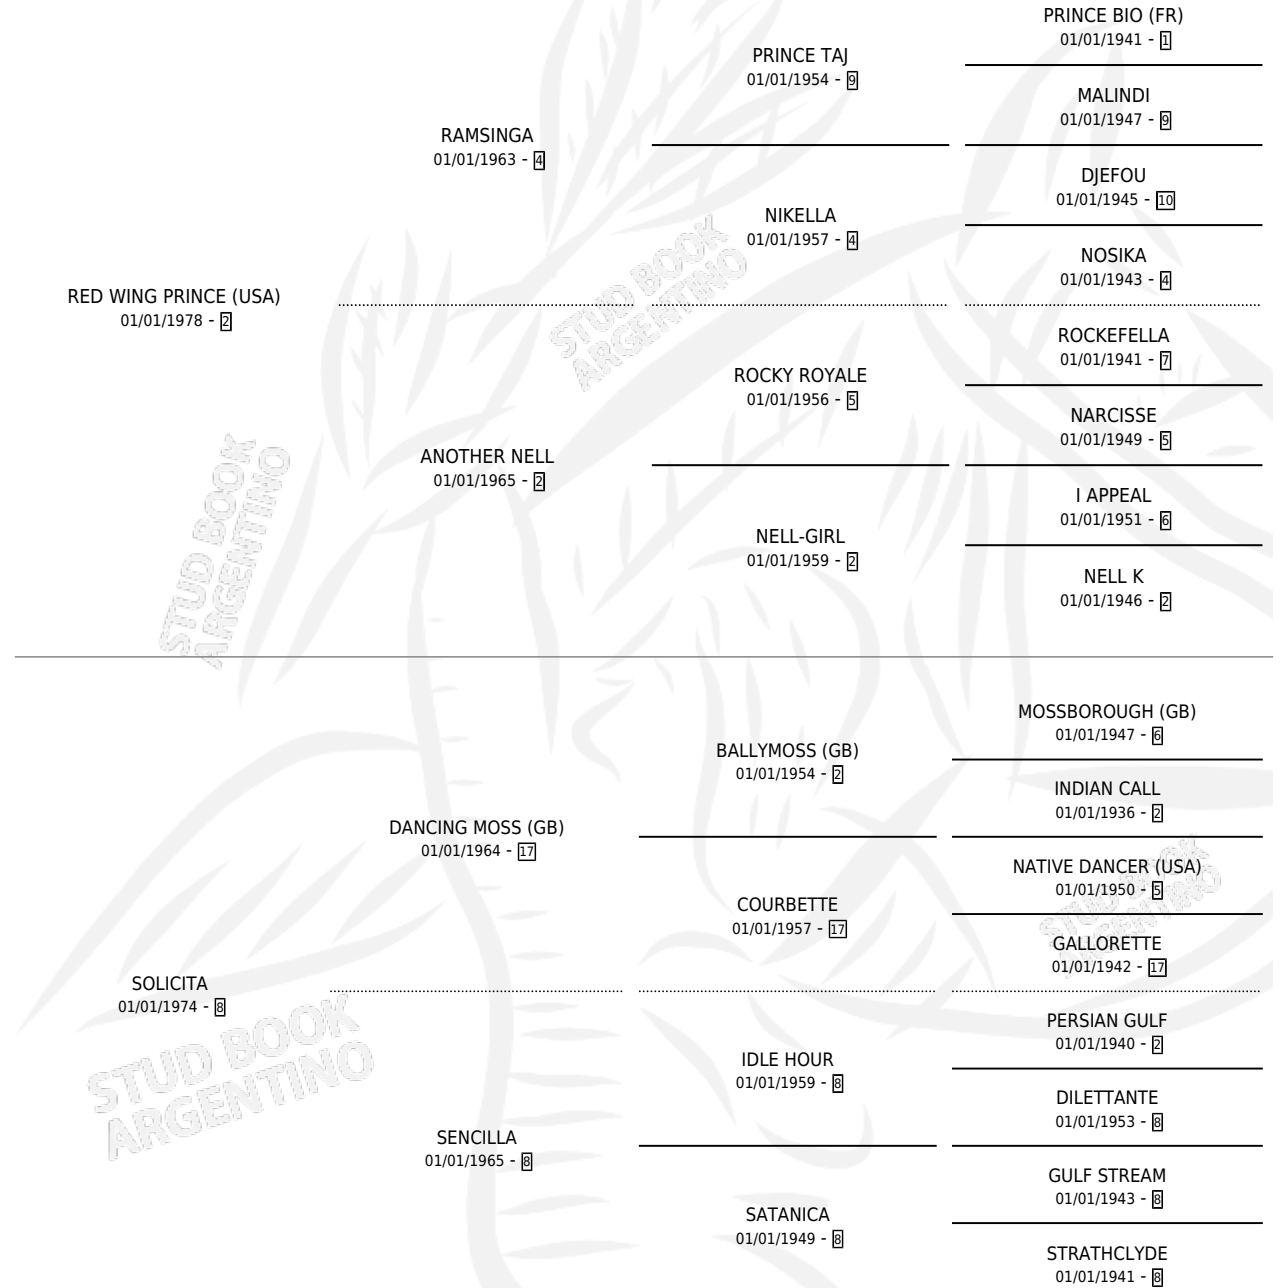

CAESAR PARK

por **RED WING PRINCE (USA)** y **SOLICITA** por **DANCING MOSS (GB)**

Argentina · Macho · Zaino · SP · 25/08/1986
Familia 8-d · Volumen 32

ESTADO

TIPIFICACIÓN SANGUÍNEA	✓
TIPIFICACIÓN POR ADN	X
PASAPORTE	X
IDENTIFICACIÓN POR MICROCHIP	X
REPRODUCTOR	✓

Lugar de nacimiento: Campo particular

Criador: Sin dato

~

HIJOS

	MACHOS	HEMBRAS
2 NACIERON	1	1
SIN ACTUACIONES		

PEDIGREE

CAMPAÑA

Solo carreras oficiales de Argentina