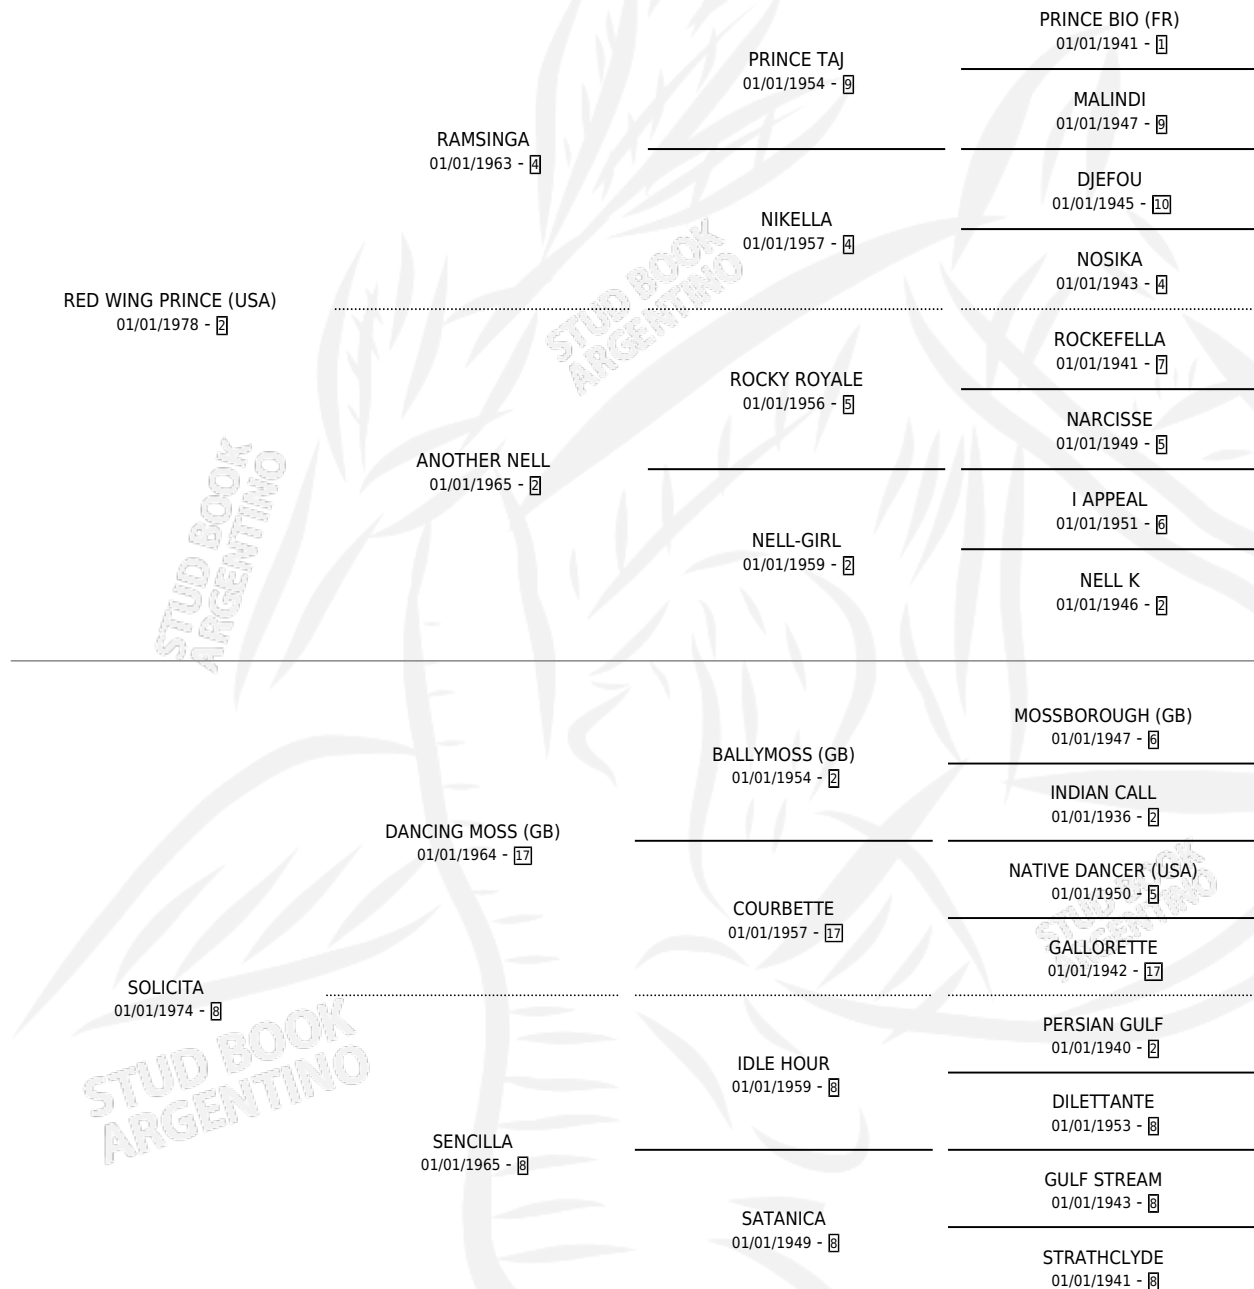

CAESAR PARK

por **RED WING PRINCE (USA)** y **SOLICITA** por **DANCING MOSS (GB)**

Argentina · Macho · Zaino · SP · 25/08/1986
Familia 8-d · Volumen 32

ESTADO

TIPIFICACIÓN SANGUÍNEA	✓
TIPIFICACIÓN POR ADN	X
PASAPORTE	X
IDENTIFICACIÓN POR MICROCHIP	X
REPRODUCTOR	✓

Lugar de nacimiento: Campo particular

Criador: Sin dato

~

HIJOS

	MACHOS	HEMBRAS
2 NACIERON	1	1
SIN ACTUACIONES		

PEDIGREE

CAMPAÑA

Solo carreras oficiales de Argentina