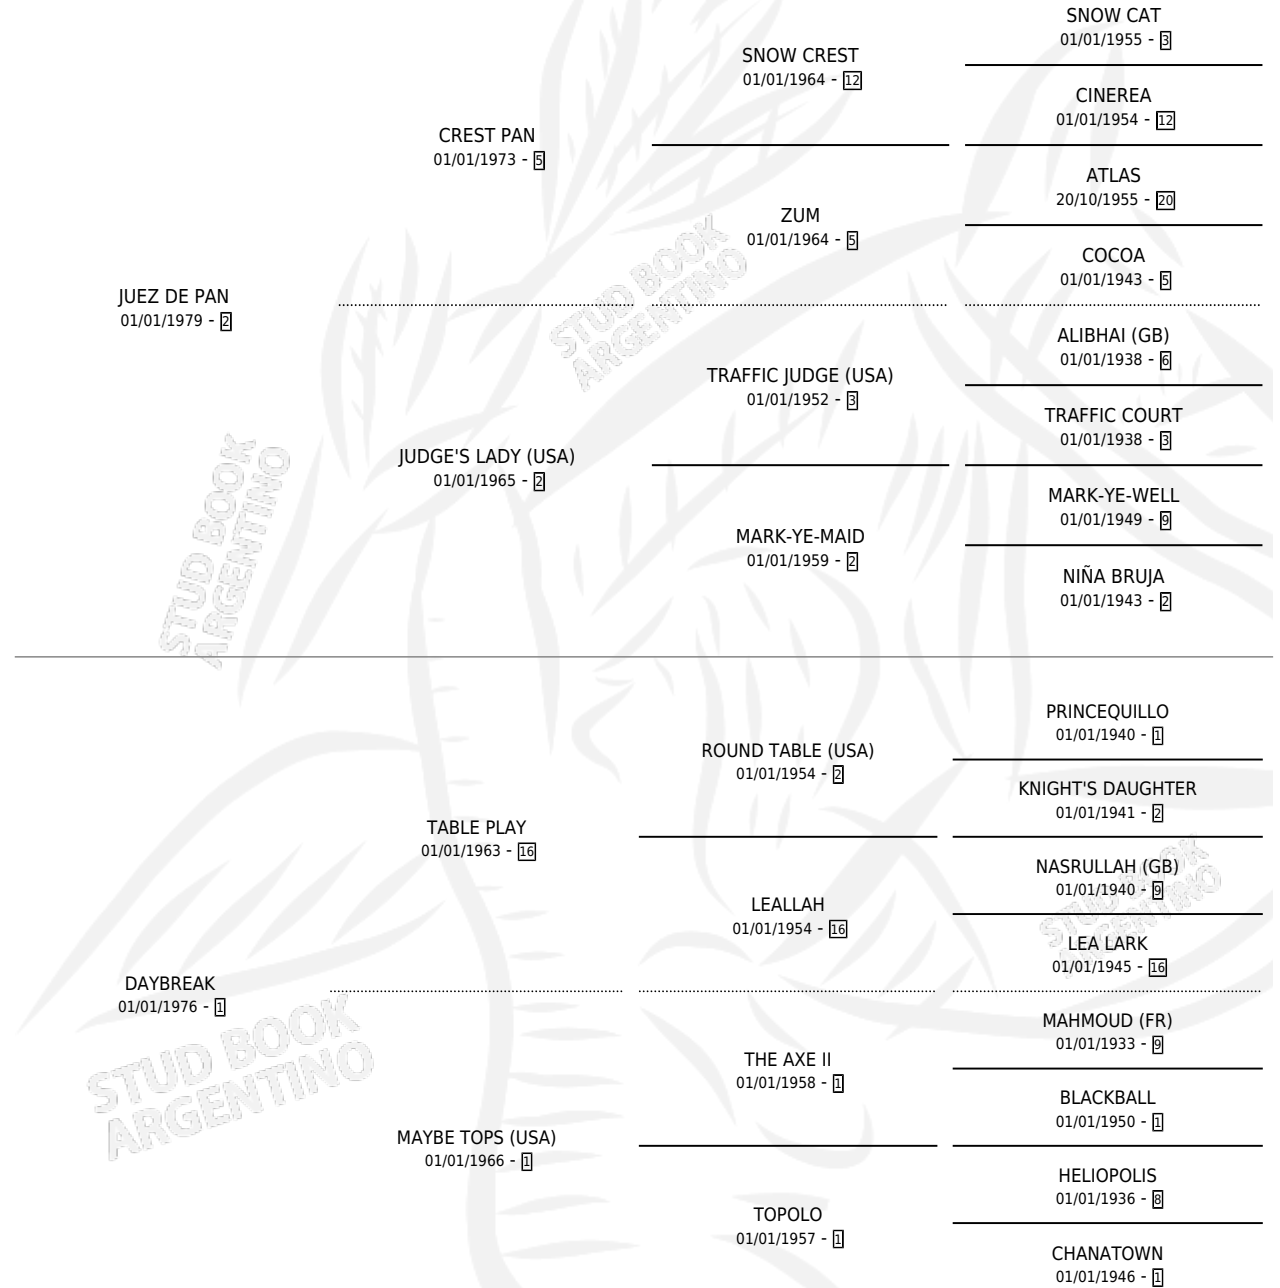

CENTAURUS

por JUEZ DE PAN y DAYBREAK por TABLE PLAY

Argentina · Macho · Alazan · SP · 25/08/1986
Familia 1-c · Volumen 32

ESTADO

TIPIFICACIÓN SANGUÍNEA	X
TIPIFICACIÓN POR ADN	X
PASAPORTE	X
IDENTIFICACIÓN POR MICROCHIP	X
REPRODUCTOR	X

Lugar de nacimiento: Campo particular

Criador: Sin dato

PEDIGREE

EXPORTACIÓN / IMPORTACIÓN

FECHA	MOVIMIENTO	PAÍS
01/02/1990	IMPORTADO	URUGUAY
01/07/1989	EXPORTADO	URUGUAY

~

CAMPAÑA

Solo carreras oficiales de Argentina