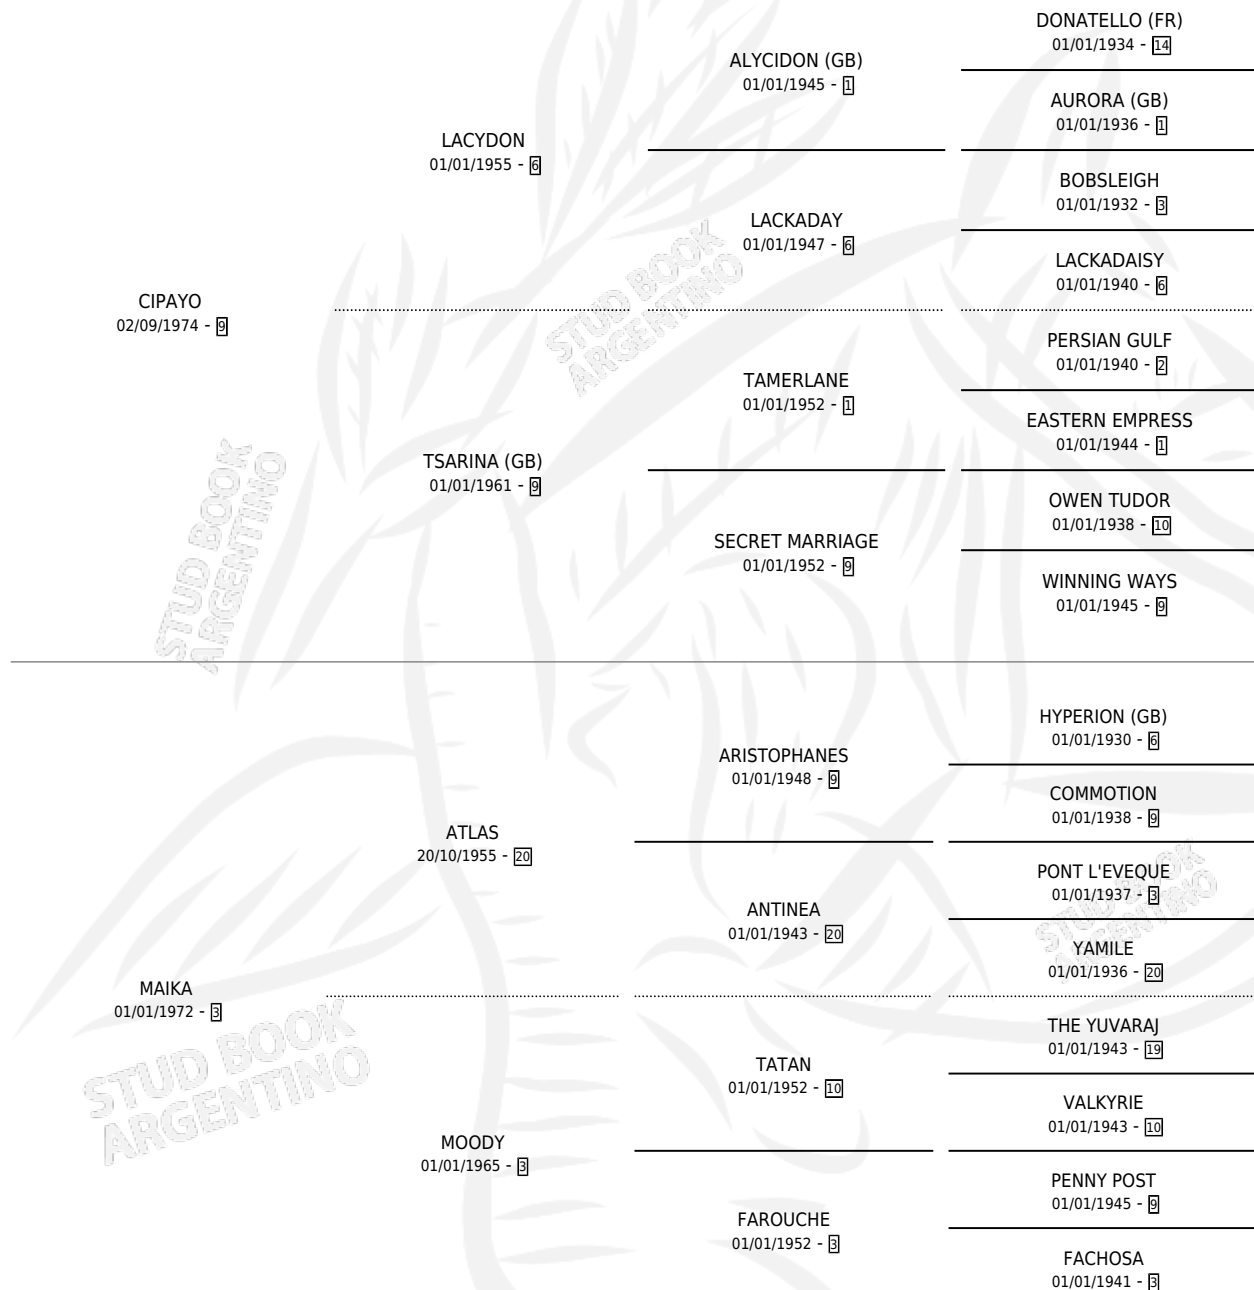

Lugar de nacimiento: La Irenita

Criador: Sin dato

~

HIJOS

	MACHOS	HEMBRAS
5 NACIERON	1	4
3 CORRIERON	1	2

SIN ACTUACIONES

PEDIGREE

S

mientos 5 / Efectividad 83.33%

PADRILLO	PRODUCTO	CRIADOR	1ER SERVICIO	ÚLTIMO SERVICIO
SLEW GIN FIZZ (USA)	∅		09/09/1995	09/09/1995
INTERPRETE	MI RECUERDO (M ZN, 12/08/1995)	RODEO CHICO	29/08/1994	29/08/1994
POTOMAC	LA MELANCOLICA (H Z, 20/08/1994)	RODEO CHICO	19/08/1993	14/09/1993
POTOMAC	NOVEDOSA (H Z, 10/08/1993)	RODEO CHICO	25/08/1992	25/08/1992
POTOMAC	KITHARIS (H Z, 29/07/1992)	SIN DATO	28/08/1991	28/08/1991
POTOMAC	MITOLOGIA (H Z, 25/07/1991)	SIN DATO	11/08/1990	11/08/1990