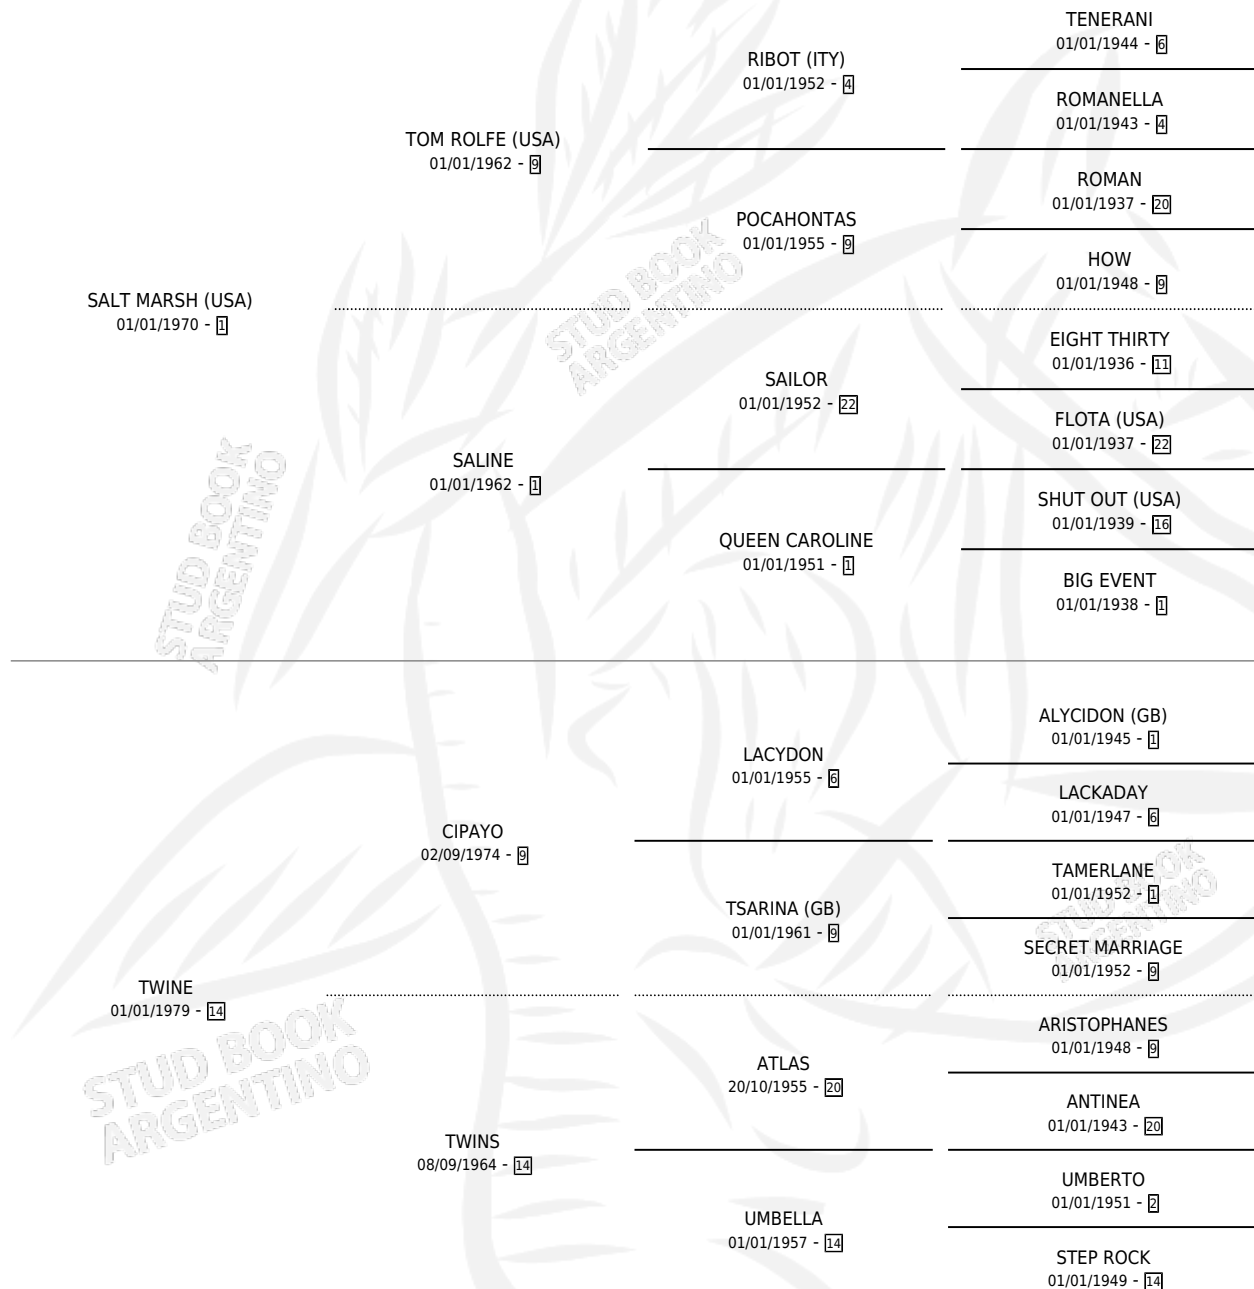

EL CAPRICHOSO

por SALT MARSH (USA) y TWINE por CIPAYO

Argentina · Macho · Zaino · SP · 17/09/1986
Familia 14-c · Volumen 32

ESTADO

TIPIFICACIÓN SANGUÍNEA	X
TIPIFICACIÓN POR ADN	X
PASAPORTE	X
IDENTIFICACIÓN POR MICROCHIP	X
REPRODUCTOR	X

Lugar de nacimiento: La Quebrada

Criador: Sin dato

PEDIGREE

EL CAPRICHOSO

Datos oficiales del Stud Book Argentino

Documento generado el 09/05/2026

studbook.org.ar