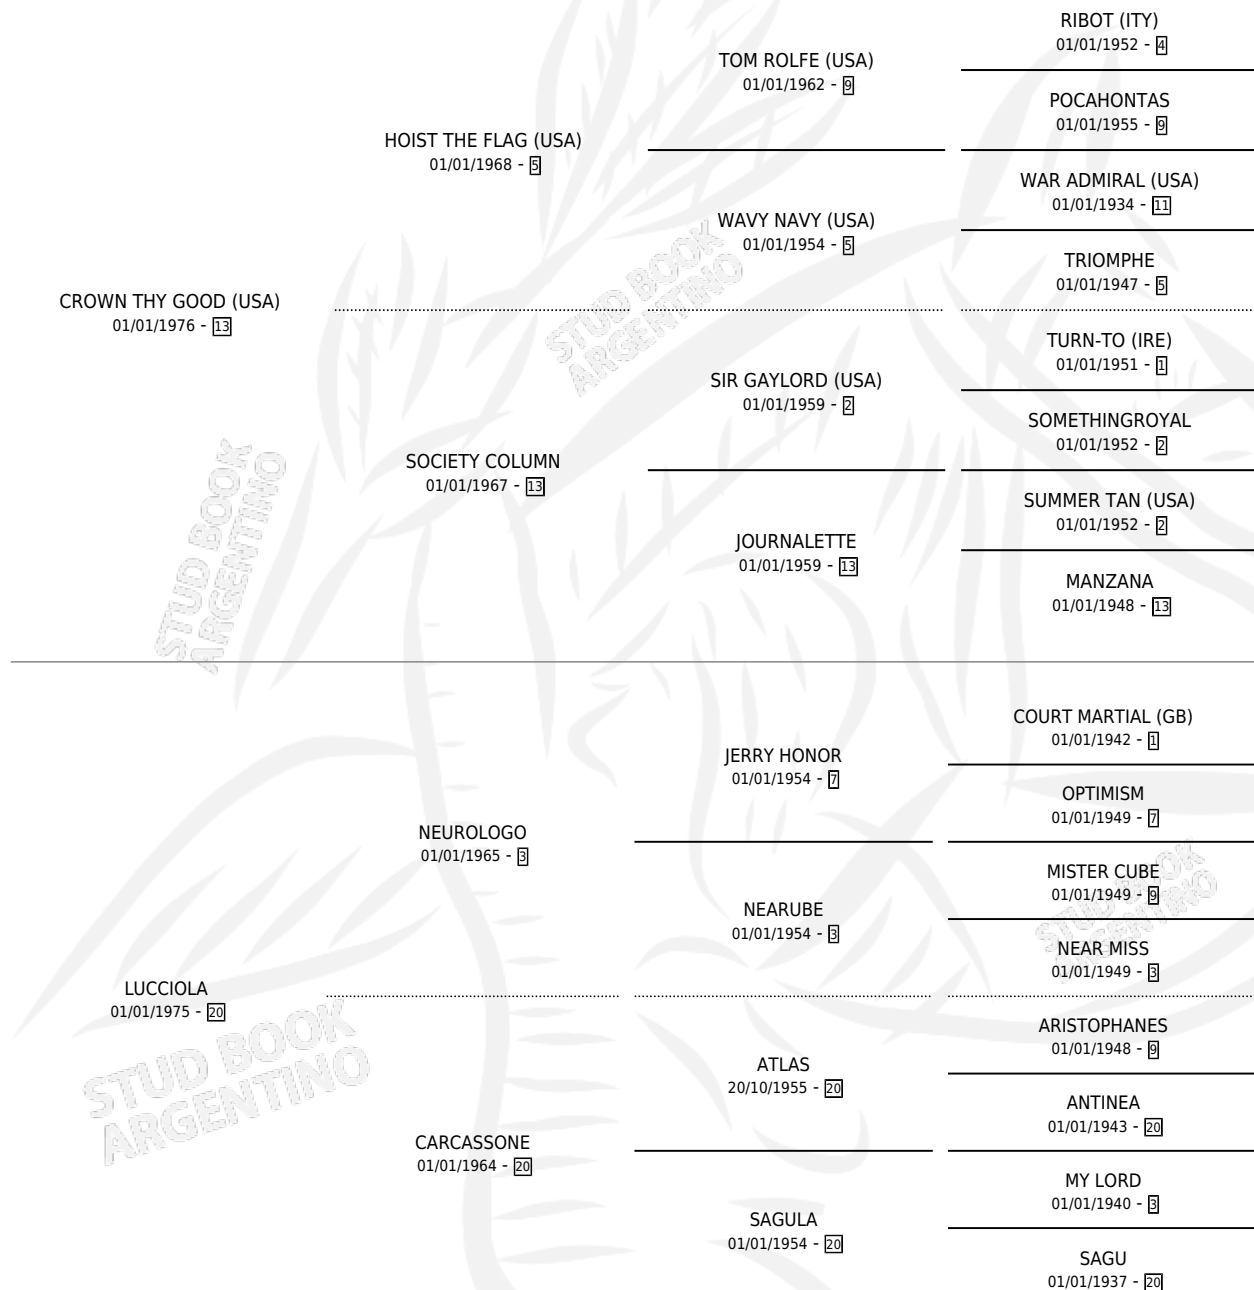

SHINY CROWN

por **CROWN THY GOOD (USA)** y **LUCCIOLA** por **NEUROLOGO**

Argentina · Hembra · Zaino · SP · 12/09/1986
Familia 20-c · Volumen 32

ESTADO

TIPIFICACIÓN SANGUÍNEA	✓
TIPIFICACIÓN POR ADN	X
PASAPORTE	X
IDENTIFICACIÓN POR MICROCHIP	X
REPRODUCTOR	✓

Lugar de nacimiento: La Irenita
Criador: Sin dato

~

HIJOS

	MACHOS	HEMBRAS
8 NACIERON	4	4
5 CORRIERON	2	3
4 GANARON	1	3

0	0	0
GANADORES CL	GANADORES GR	GANADORES G1

PEDIGREE

S

mientos 8 / Efectividad 88.89%

PADRILLO	PRODUCTO	CRIADOR	1ER SERVICIO	ÚLTIMO SERVICIO
SAN MARINO SHINY CROWN	EL CURUNCHO (M ZN, 16/09/2005) •MURIÓ EL 01/07/2011•	SIN DATO	25/10/2004	25/10/2004
PLEASANT VARIETY (USA) Datos oficiales del Stud Book Argentino	PETEROA (M Z, 28/08/1997)	SIN DATO	30/09/1996	30/09/1996
Document generated el 05/05/2026 EL SULTAN	SLAVE BOY (M T, 31/08/1996)	SIN DATO	05/10/1995	05/10/1995
DUBESION (USA)	DIABOLIN (M Z, 15/08/1995)	SIN DATO	13/09/1994	13/09/1994
FITZCARRALDO	SHINY FITZ (H Z, 19/08/1994)	SIN DATO	03/09/1993	26/09/1993
CIPAYO	∅		21/09/1992	21/09/1992
CIPAYO	SLAVE GIRL (H Z, 21/08/1992)	SIN DATO	20/09/1991	20/09/1991
POTOMAC	GUADAIRA (H Z, 24/08/1991)	SIN DATO	02/10/1990	02/10/1990
POTOMAC	SHINY LAGOON (H Z, 21/09/1990)	SIN DATO	24/10/1989	24/10/1989