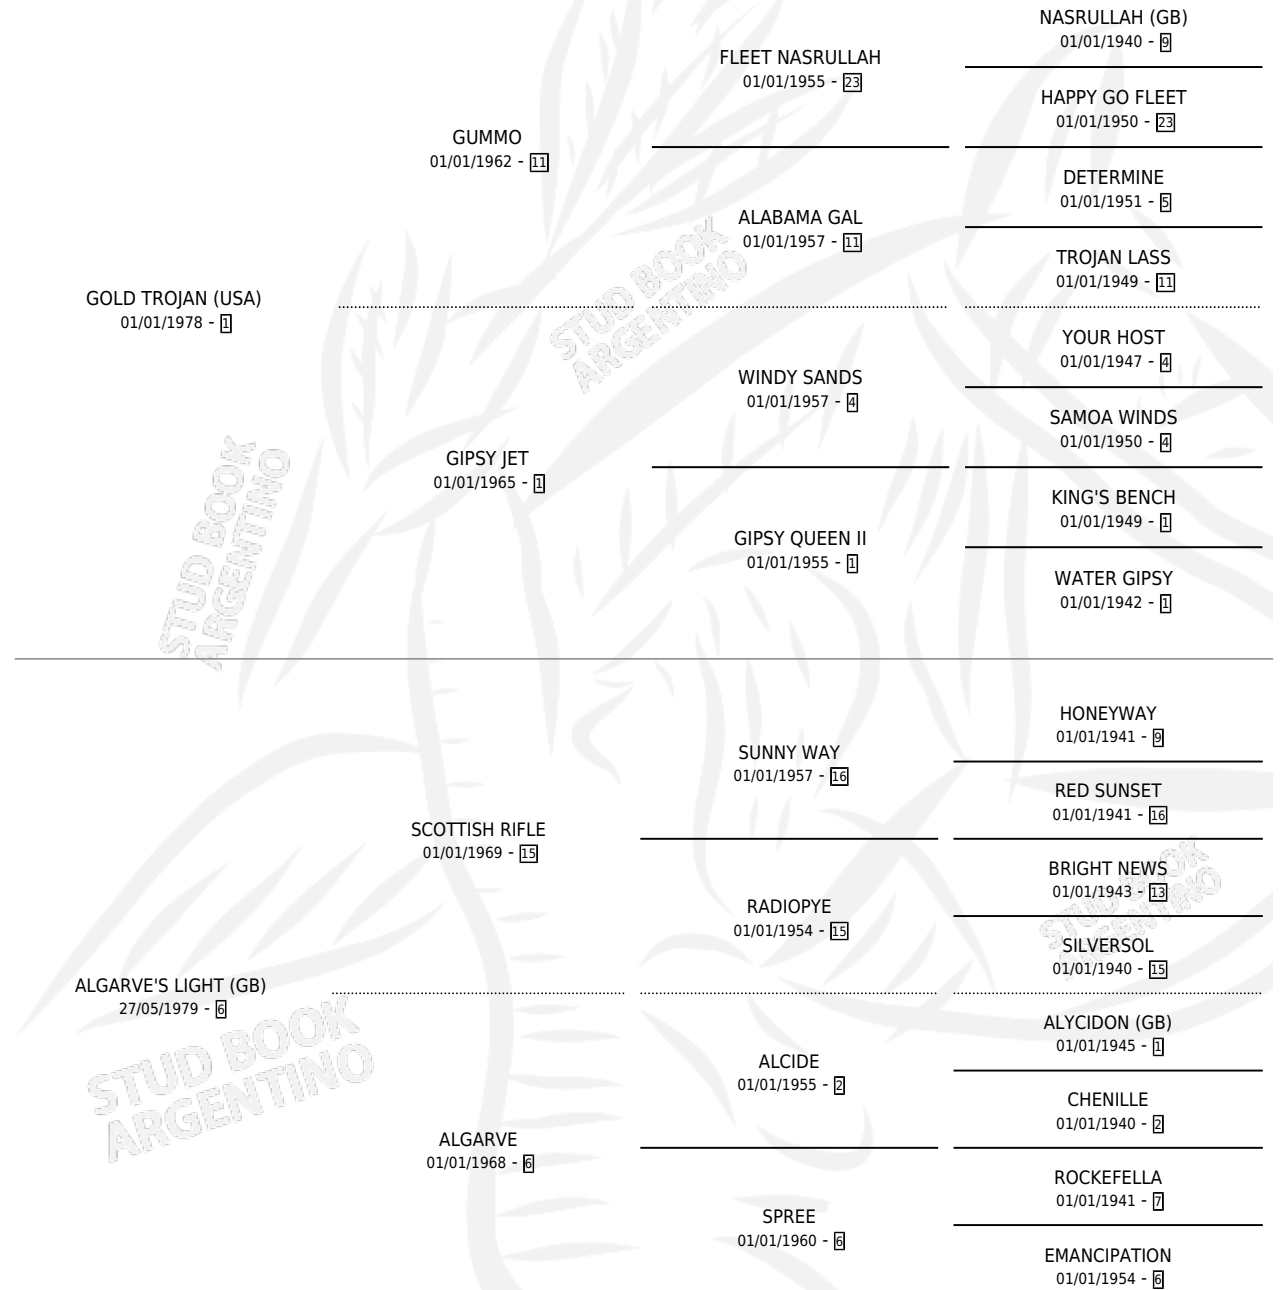

GLUCOLINA

por **GOLD TROJAN (USA)** y **ALGARVE'S LIGHT (GB)** por **SCOTTISH RIFLE**

Argentina · Hembra · Alazan · SP · 15/08/1986
Familia 6-b · Volumen 32

ESTADO

TIPIFICACIÓN SANGUÍNEA	✓
TIPIFICACIÓN POR ADN	X
PASAPORTE	X
IDENTIFICACIÓN POR MICROCHIP	X
REPRODUCTOR	✓

Lugar de nacimiento: Parque
Criador: Sin dato

~

HIJOS

	MACHOS	HEMBRAS
1 NACIERON	1	0
1 CORRIERON	1	0

SIN ACTUACIONES

PEDIGREE