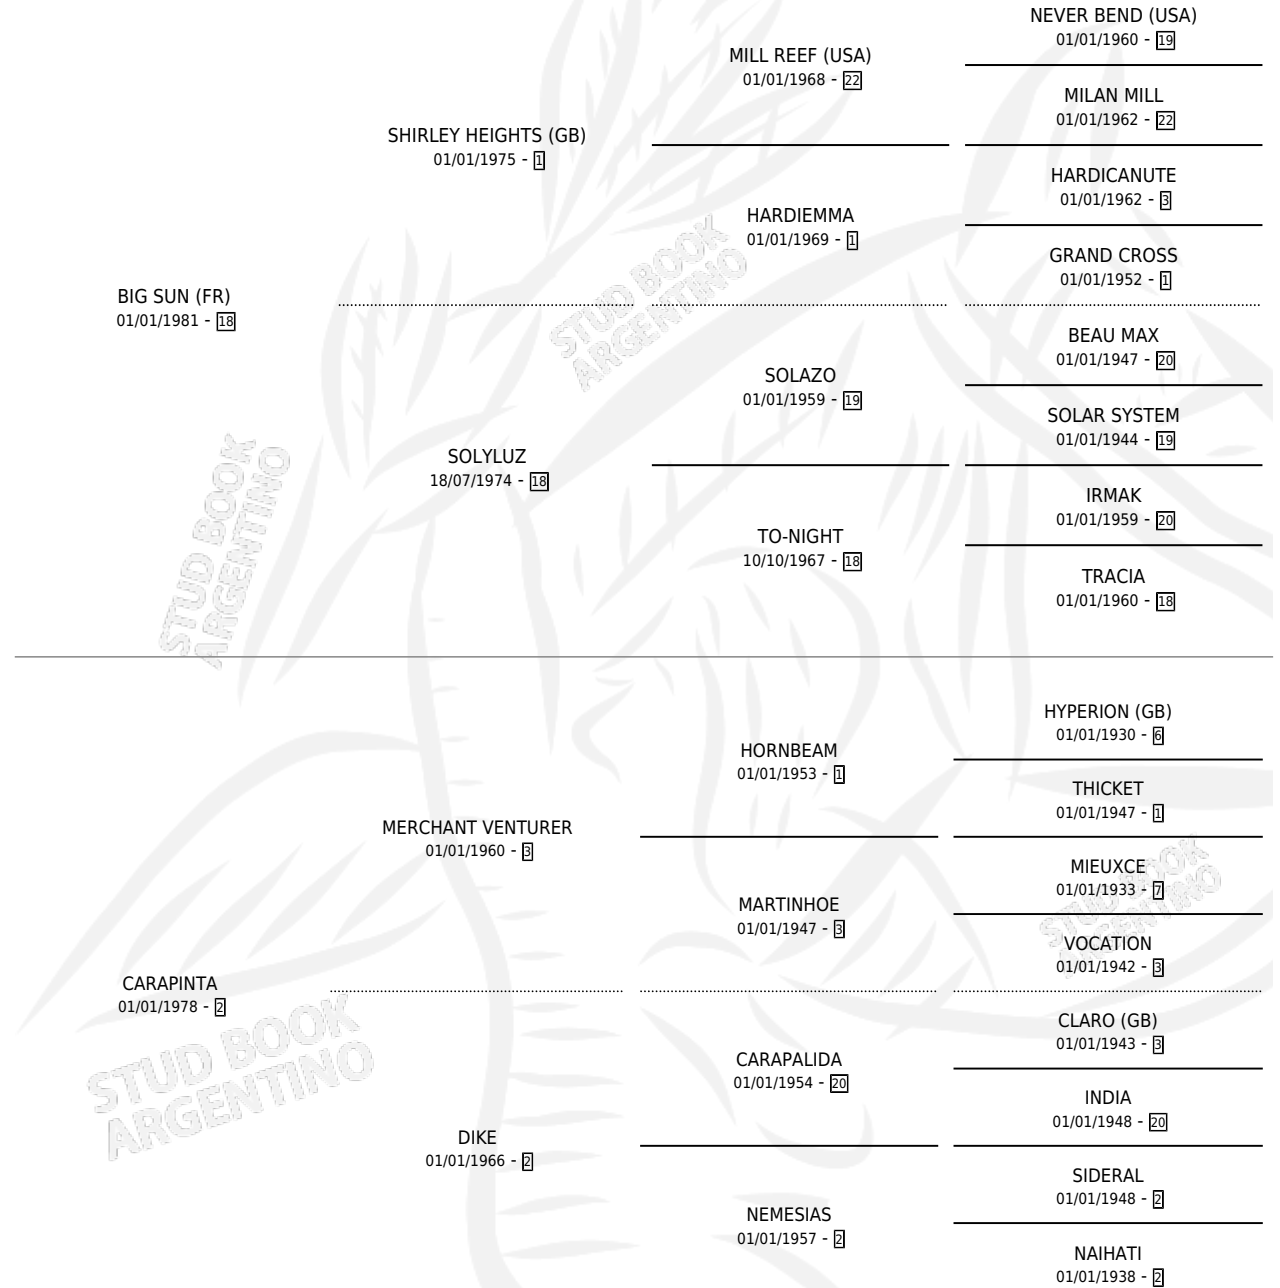

GRAN PINTORA

por **BIG SUN (FR)** y **CARAPINTA** por **MERCHANT VENTURER**

Argentina · Hembra · Alazan · SP · 06/09/1986
Familia 2-h · Volumen 32

ESTADO

TIPIFICACIÓN SANGUÍNEA	✓
TIPIFICACIÓN POR ADN	X
PASAPORTE	X
IDENTIFICACIÓN POR MICROCHIP	X
REPRODUCTOR	✓

Lugar de nacimiento: El Arco Iris
Criador: Marletta Vito (Sucesion)

~

HIJOS

	MACHOS	HEMBRAS
1 NACIERON	0	1
SIN ACTUACIONES		

PEDIGREE

CAMPAÑA

Solo carreras oficiales de Argentina

POR EDAD