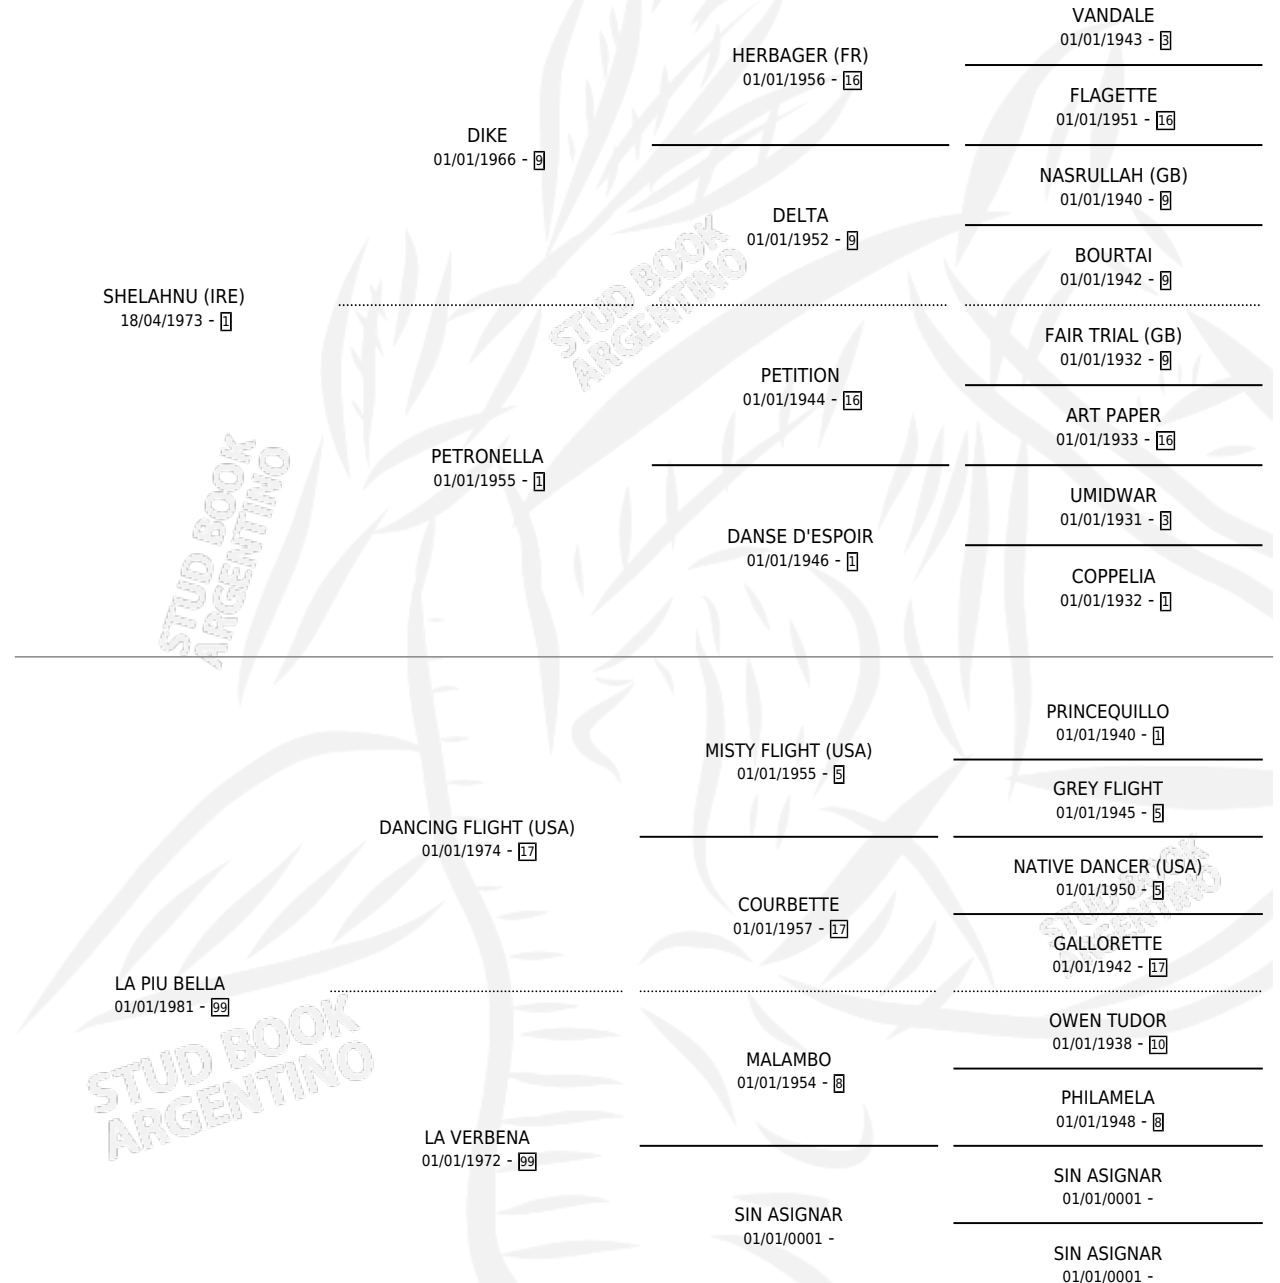

WHITE STAR

por **SHELAHNU (IRE)** y **LA PIU BELLA** por **DANCING FLIGHT (USA)**

Argentina · Hembra · Zaino · SP · 13/09/1986
Familia 99 · Volumen 32

ESTADO

TIPIFICACIÓN SANGUÍNEA	✓
TIPIFICACIÓN POR ADN	X
PASAPORTE	X
IDENTIFICACIÓN POR MICROCHIP	X
REPRODUCTOR	✓

Lugar de nacimiento: El Arco Iris

Criador: Sin dato

~

HIJOS

	MACHOS	HEMBRAS
2 NACIERON	2	0
1 CORRIERON	1	0
1 GANARON	1	0
0 GANADORES CL	0 GANADORES GR	0 GANADORES G1

PEDIGREE

S

mientos 2 / Efectividad 40.00%

PADRILLO	PRODUCTO	CRIADOR	1ER SERVICIO	ÚLTIMO SERVICIO
YSENBURG	∅		19/10/1995	20/10/1995
WHITE STAR	∅		14/10/1994	15/10/1994
Datos oficiales del Stud Book Argentino			09/12/1993	11/12/1993
Documentos generados el 05/05/2026			20/12/1992	22/12/1992
TOP-CALL	TAL MARCOS (M A, 22/11/1993)	SIN DATO	20/12/1992	22/12/1992
studbook.org.ar			07/09/1989	11/09/1989
TALTAY	TAL LUCAS (M ZN, 08/09/1990)	SIN DATO	07/09/1989	11/09/1989