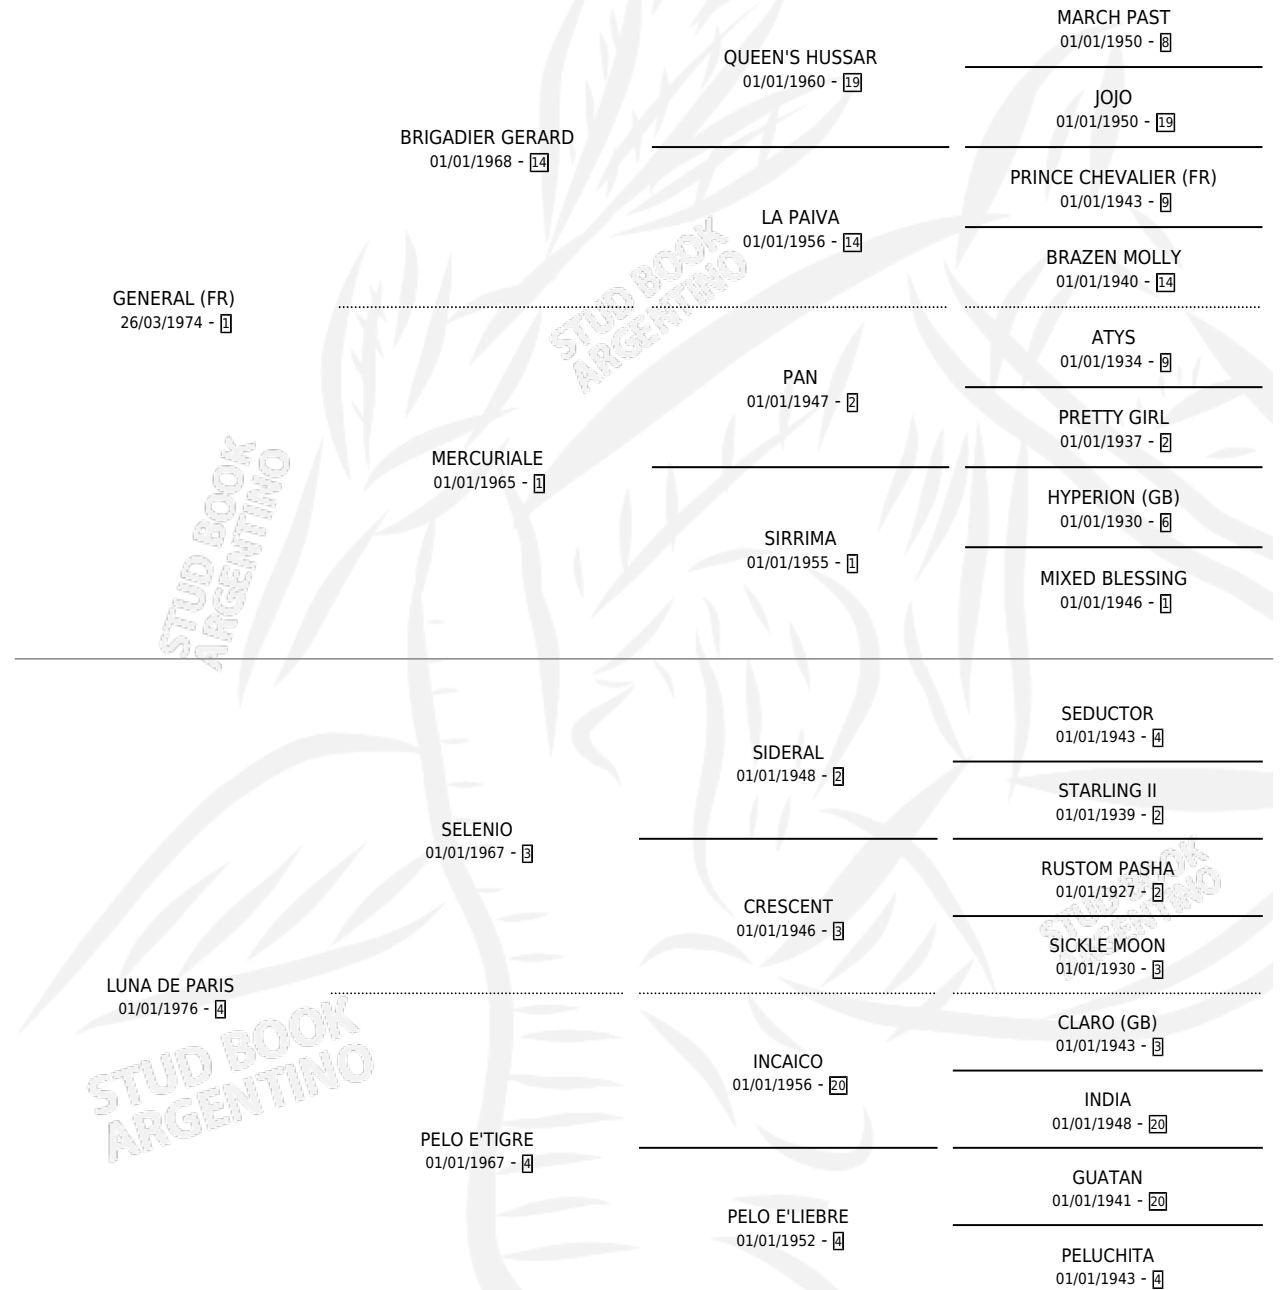

GRAND MAITRE

por GENERAL (FR) y LUNA DE PARIS por SELENIO

Argentina · Macho · Alazan · SP · 28/08/1986
Familia 4-p · Volumen 32

ESTADO

TIPIFICACIÓN SANGUÍNEA	X
TIPIFICACIÓN POR ADN	X
PASAPORTE	X
IDENTIFICACIÓN POR MICROCHIP	X
REPRODUCTOR	X

Lugar de nacimiento: San Francisco De Pilar

Criador: San Francisco De Pilar

PEDIGREE

EXPORTACIÓN / IMPORTACIÓN

FECHA	MOVIMIENTO	PAÍS
01/02/1991	EXPORTADO	ESTADOS UNIDOS

~

CAMPAÑA

Solo carreras oficiales de Argentina