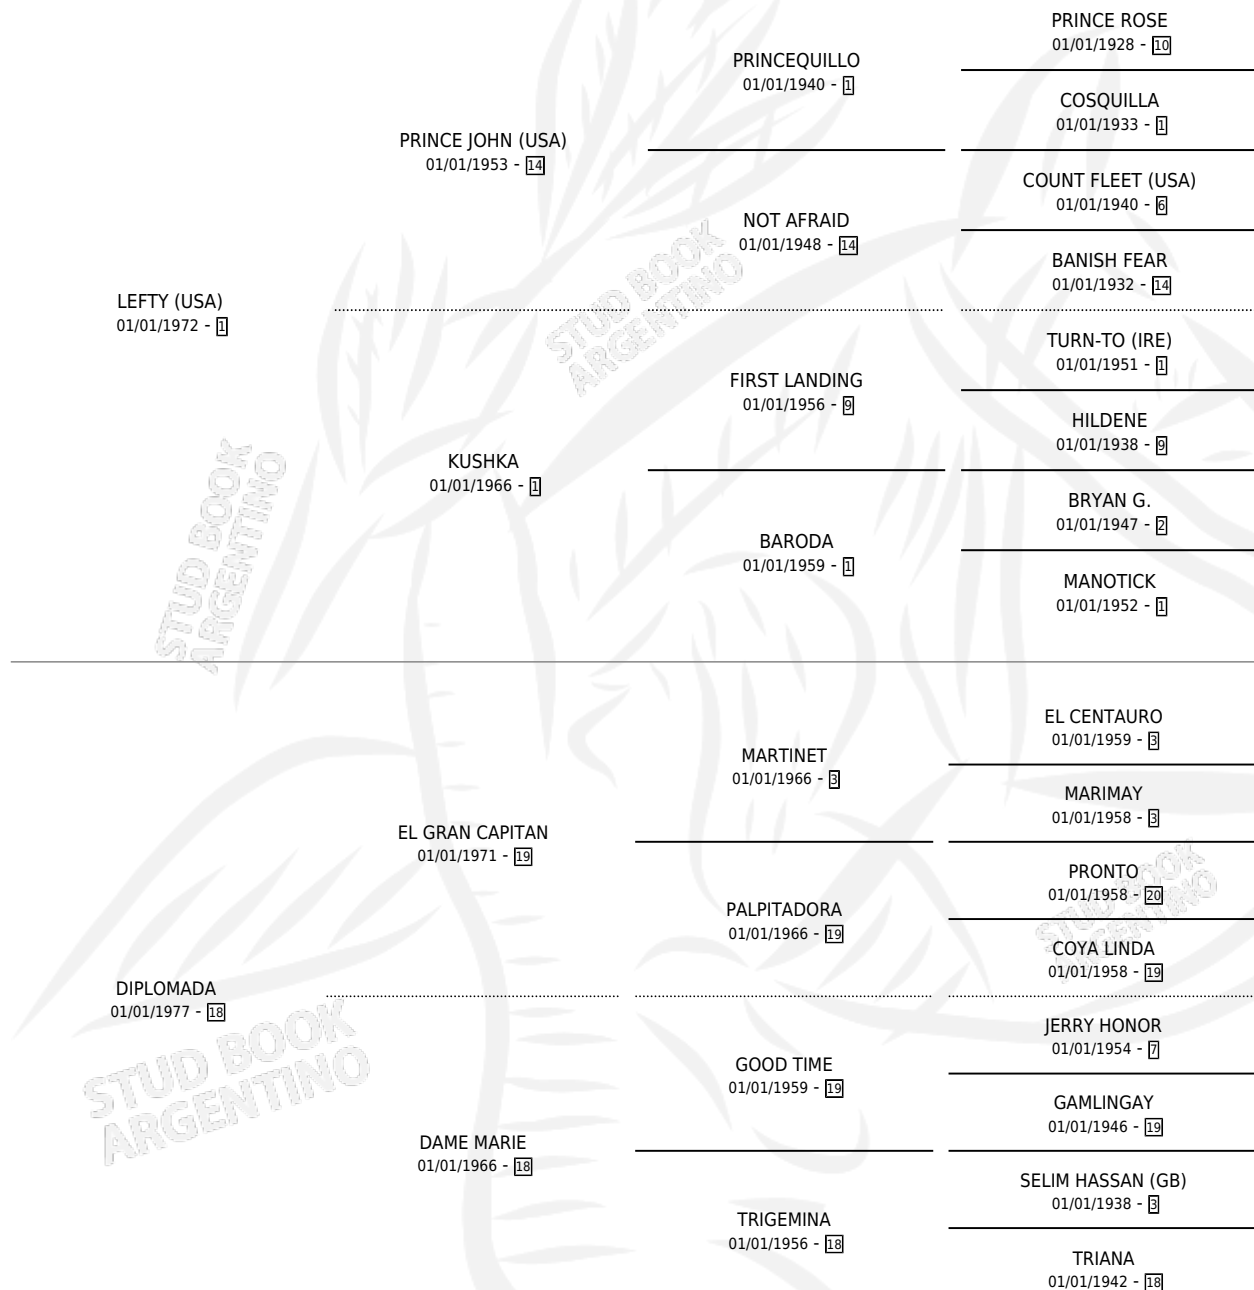

DARDIERE

por **LEFTY (USA)** y **DIPLOMADA** por **EL GRAN CAPITAN**

Argentina · Hembra · Alazan Tostado · SP · 28/08/1986
Familia 18-a · Volumen 32

ESTADO

TIPIFICACIÓN SANGUÍNEA	✓
TIPIFICACIÓN POR ADN	X
PASAPORTE	X
IDENTIFICACIÓN POR MICROCHIP	X
REPRODUCTOR	✓

Lugar de nacimiento: Las Ortigas

Criador: Charles Sacia

~

HIJOS

	MACHOS	HEMBRAS
1 NACIERON	1	0
1 CORRIERON	1	0
1 GANARON	1	0
0 GANADORES CL	0 GANADORES GR	0 GANADORES G1

PEDIGREE

CAMPAÑA

Solo carreras oficiales de Argentina