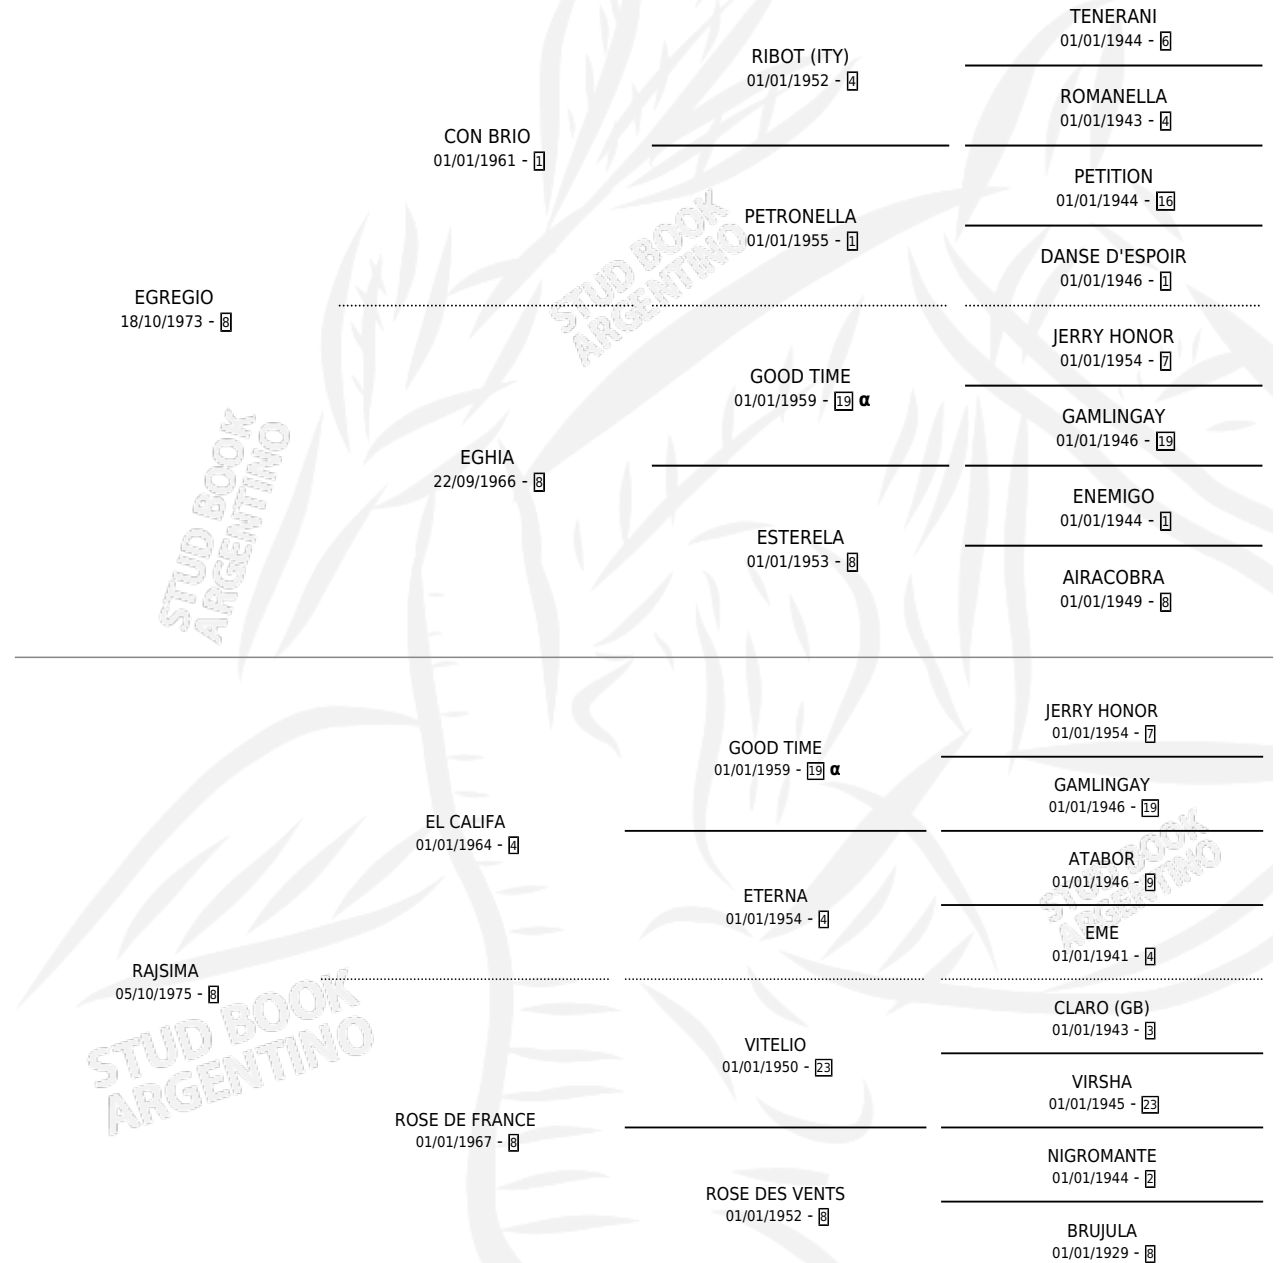

EGREVIEJO

por EGREGIO y RAJSIMA por EL CALIFA

Argentina · Macho · Zaino · SP · 21/09/1986
Familia 8-h · Volumen 32

ESTADO

TIPIFICACIÓN SANGUÍNEA	X
TIPIFICACIÓN POR ADN	X
PASAPORTE	X
IDENTIFICACIÓN POR MICROCHIP	X
REPRODUCTOR	X

Lugar de nacimiento: Mi Viejo

Criador: Sin dato

PEDIGREE

INBREEDING : α

EGREVIEJO

Datos oficiales del Stud Book Argentino

Documento generado el 06/05/2026

studbook.org.ar