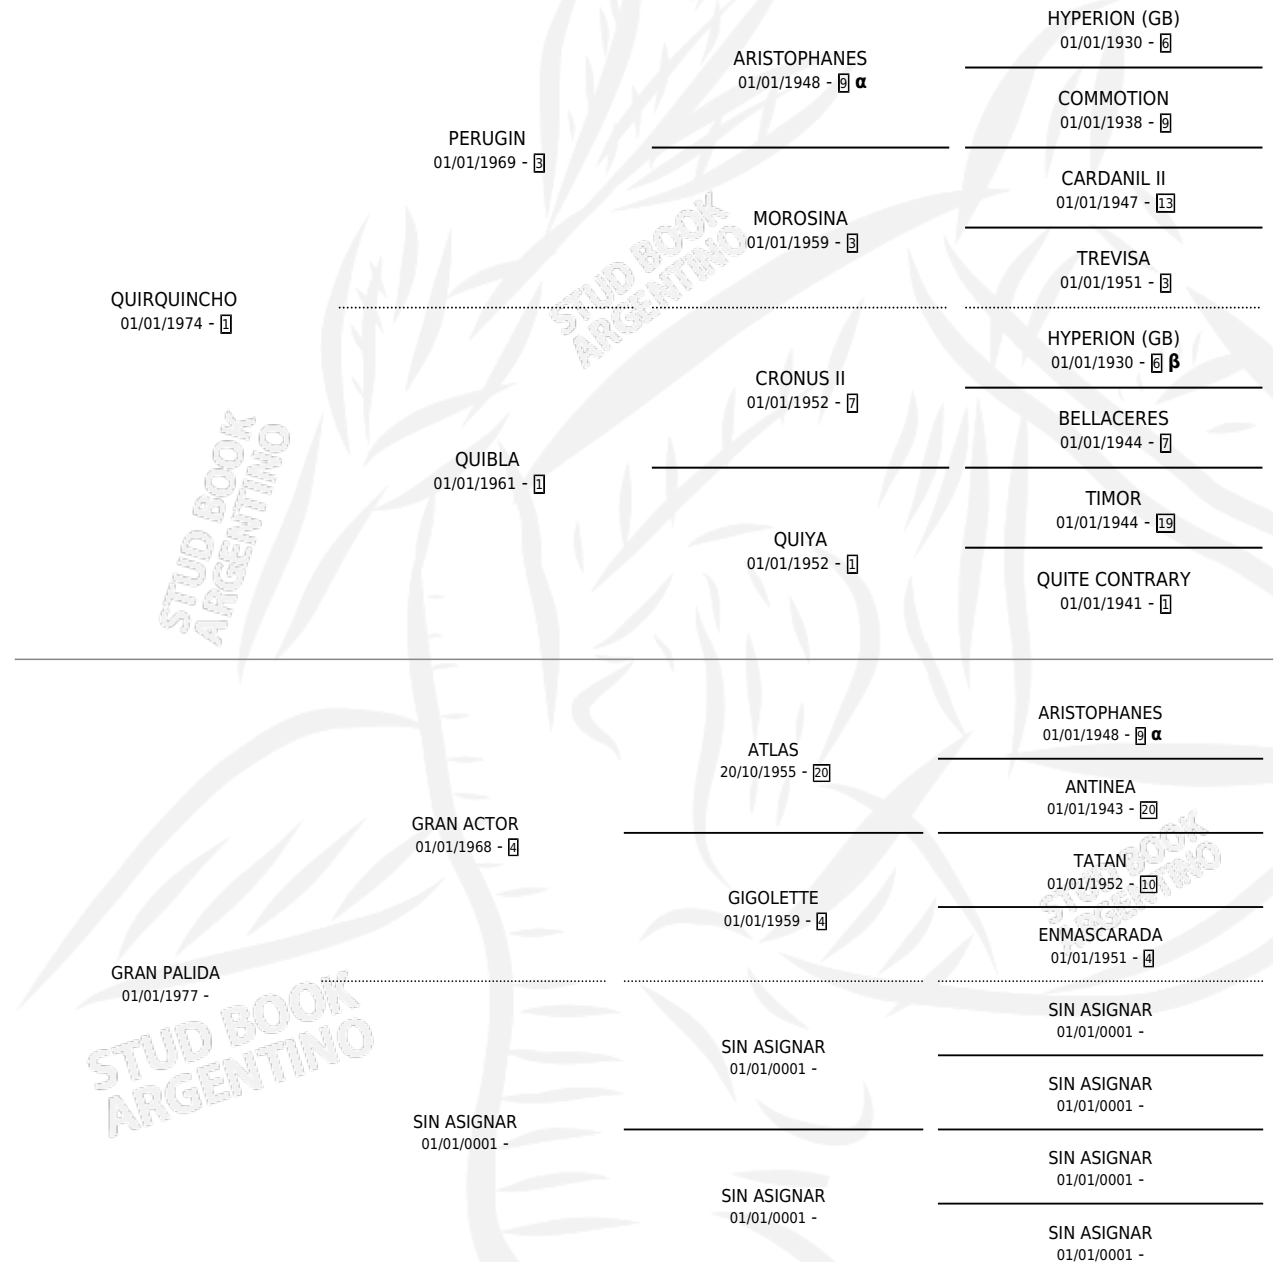

# ARMADILLO

por QUIRQUINCHO y GRAN PALIDA por GRAN ACTOR

Argentina · Macho · Alazan · SP · 31/08/1986  
Familia · Volumen 32

## ESTADO

TIPIFICACIÓN SANGUÍNEA	X
TIPIFICACIÓN POR ADN	X
PASAPORTE	X
IDENTIFICACIÓN POR MICROCHIP	X
REPRODUCTOR	X

**Lugar de nacimiento:** Campo particular

**Criador:** Locatelli Carlos Francisco

## PEDIGREE

INBREEDING :  $\alpha, \beta$