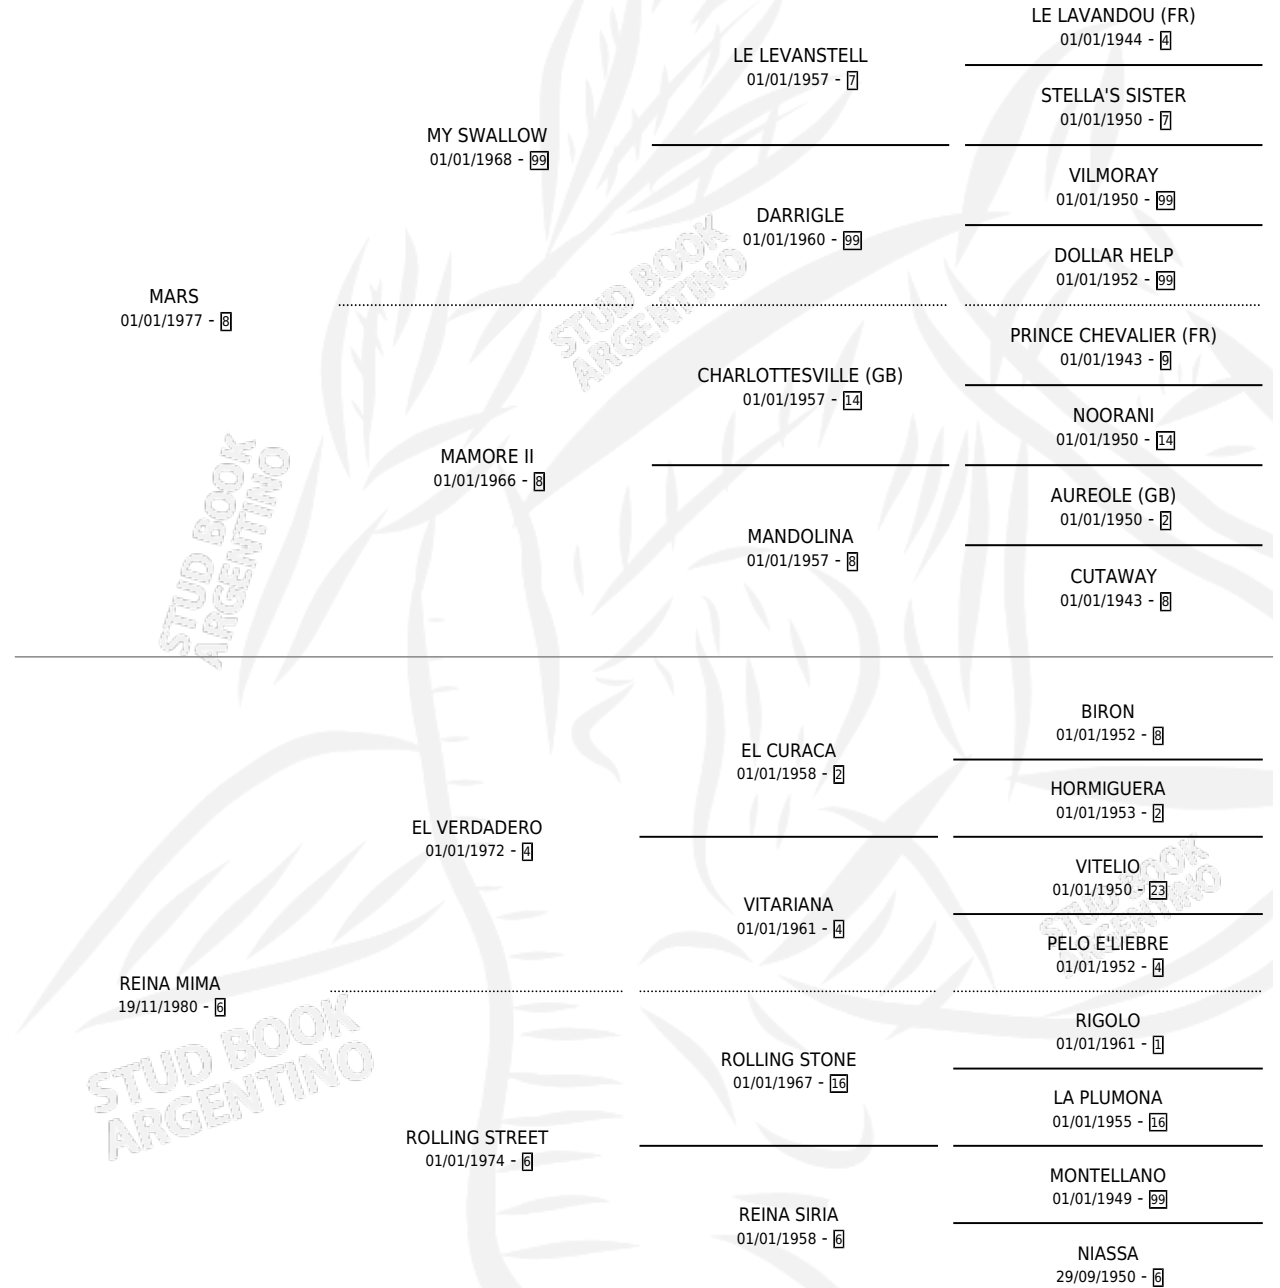

# REINA VERDADERA

por MARS y REINA MIMA por EL VERDADERO

Argentina · Hembra · Alazan · SP · 22/09/1986  
Familia 6-f · Volumen 32

## ESTADO

TIPIFICACIÓN SANGUÍNEA	✓
TIPIFICACIÓN POR ADN	X
PASAPORTE	X
IDENTIFICACIÓN POR MICROCHIP	X
REPRODUCTOR	✓

**Lugar de nacimiento:** El Hornero

**Criador:** Sin dato

~

## PEDIGREE

S

mientos 1 / Efectividad 50.00%

PADRILLO	PRODUCTO	CRIADOR	1ER SERVICIO	ÚLTIMO SERVICIO
ANIKO BOY	∅		26/11/1991	28/11/1991
ANIKO BOY	REINA VERDADERA (M Z, 16/11/1991)	SIN DATO	02/12/1990	02/12/1990