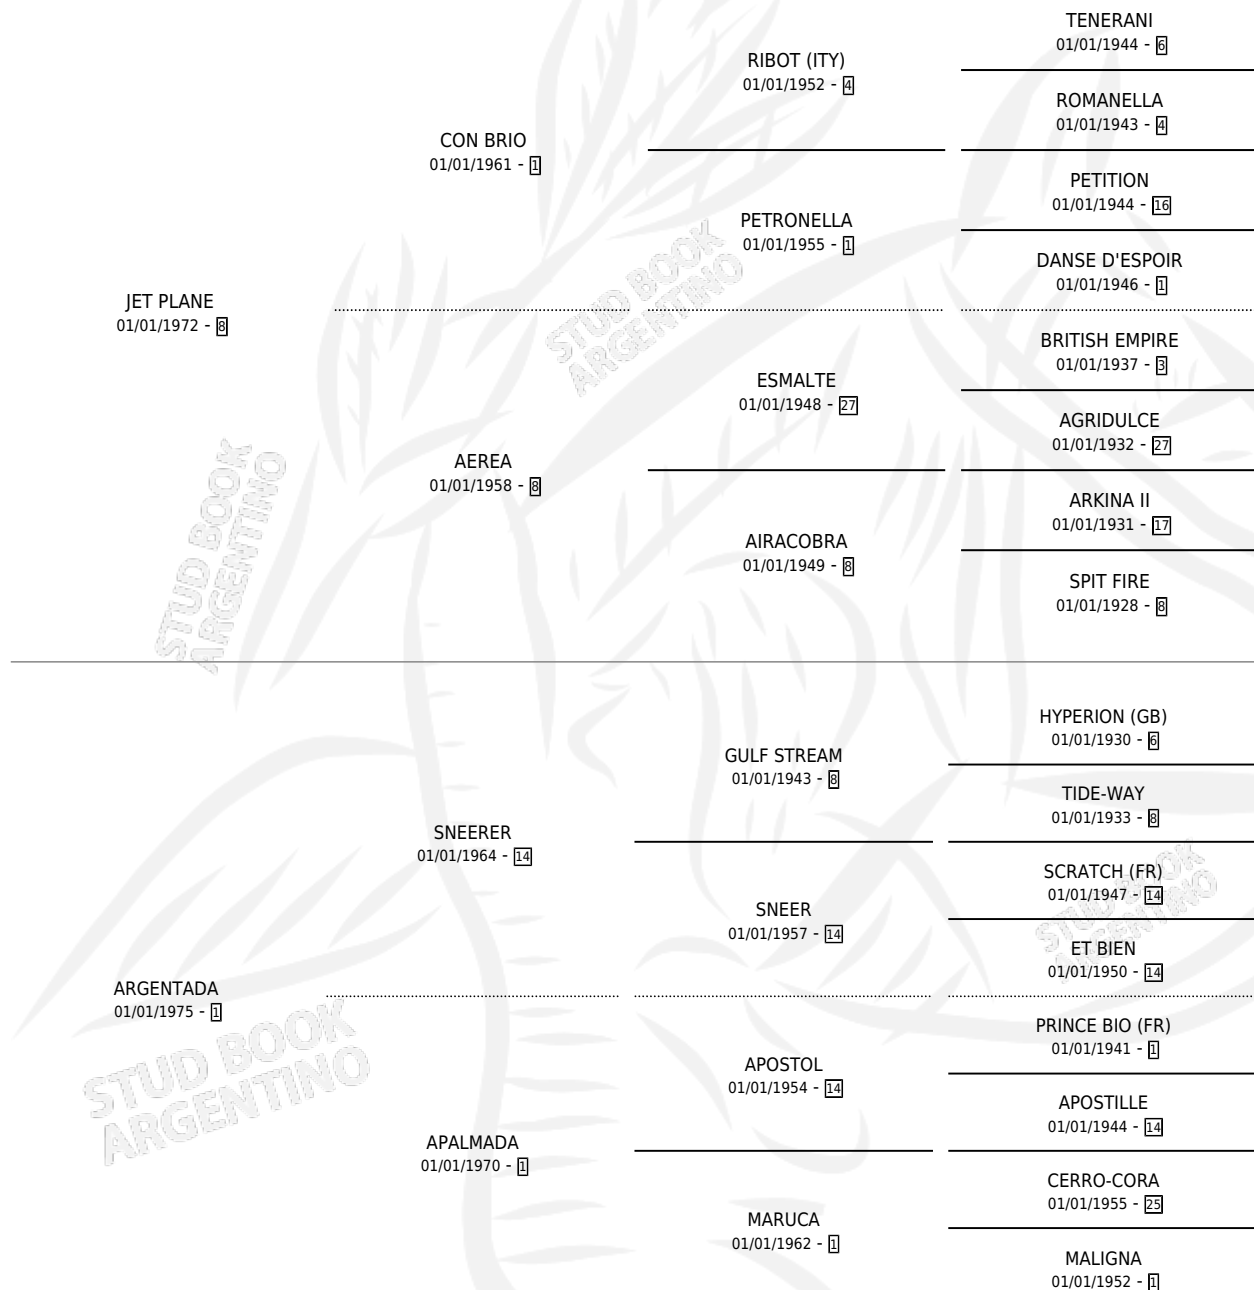

ADORADA-PLANE

por JET PLANE y ARGENTADA por SNEERER

Argentina · Hembra · Alazan · SP · 18/08/1986
Familia 1-h · Volumen 32

ESTADO

TIPIFICACIÓN SANGUÍNEA	✓
TIPIFICACIÓN POR ADN	X
PASAPORTE	X
IDENTIFICACIÓN POR MICROCHIP	X
REPRODUCTOR	✓

Lugar de nacimiento: Del Carmen

Criador: Del Carmen

~

HIJOS

	MACHOS	HEMBRAS
1 NACIERON	1	0
1 CORRIERON	1	0

SIN ACTUACIONES

PEDIGREE