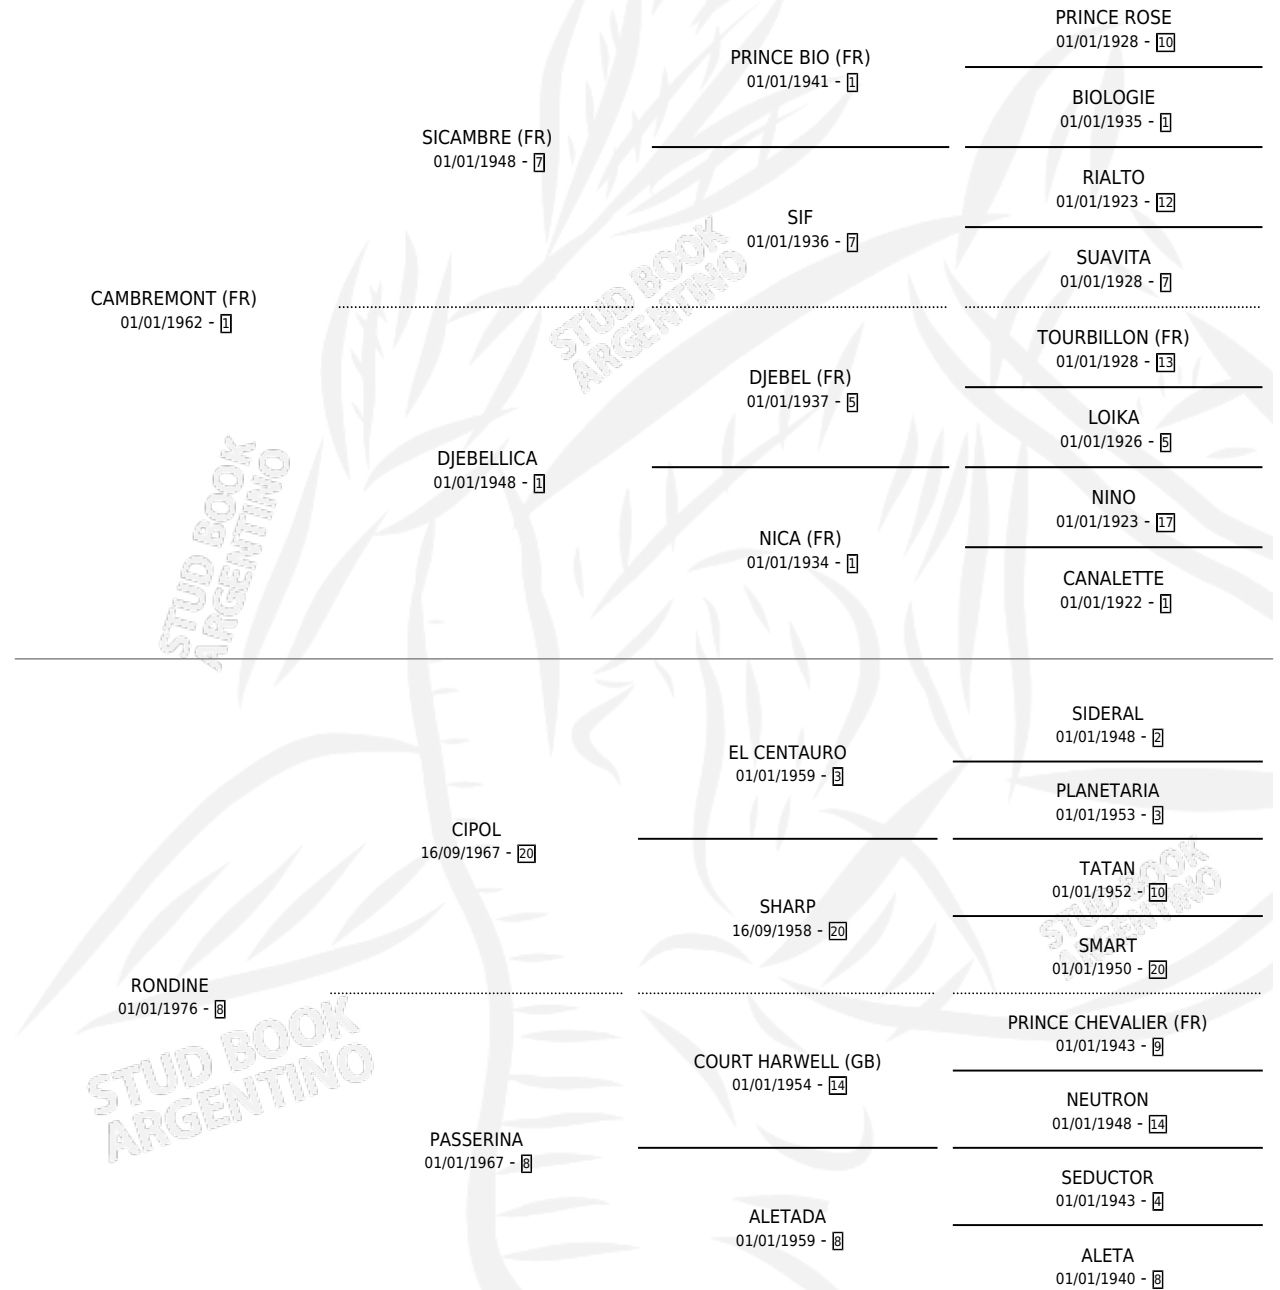

# HAVELDA

por **CAMBREMONT (FR)** y **RONDINE** por **CIPOL**

Argentina · Hembra · Zaino Colorado · SP · 28/08/1986  
Familia 8-j · Volumen 32

## ESTADO

TIPIFICACIÓN SANGUÍNEA	X
TIPIFICACIÓN POR ADN	X
PASAPORTE	X
IDENTIFICACIÓN POR MICROCHIP	X
REPRODUCTOR	X

**Lugar de nacimiento:** Comalal  
**Criador:** Agropecuaria Don Alfredo S.C.A

## PEDIGREE

## EXPORTACIÓN / IMPORTACIÓN

FECHA	MOVIMIENTO	PAÍS
01/02/1988	EXPORTADO	URUGUAY