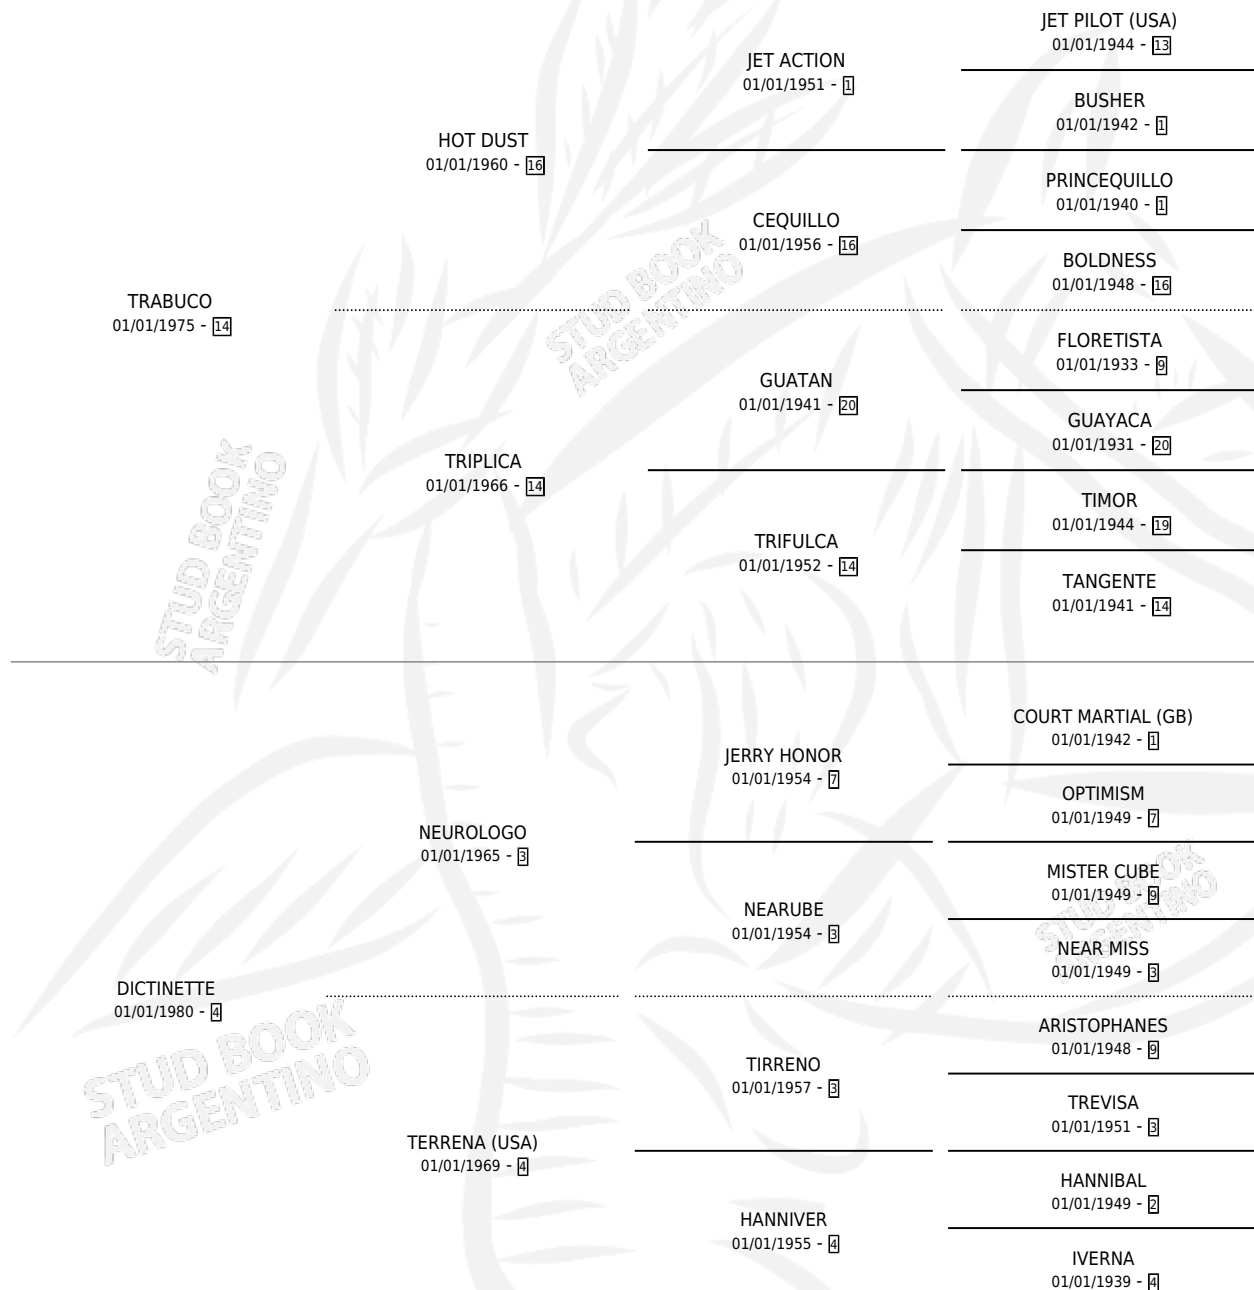

# TRADICIONAL

por TRABUCO y DICTINETTE por NEUROLOGO

Argentina · Hembra · Zaino · SP · 18/09/1986  
Familia 4-m · Volumen 32

## ESTADO

TIPIFICACIÓN SANGUÍNEA	X
TIPIFICACIÓN POR ADN	X
PASAPORTE	X
IDENTIFICACIÓN POR MICROCHIP	X
REPRODUCTOR	✓

**Lugar de nacimiento:** Arbol Solo

**Criador:** Sin dato

## PEDIGREE

S

mientos 0 / Efectividad 0.00%

**PADRILLO**

**PRODUCTO**

**CRIADOR**

**1ER SERVICIO**

**ÚLTIMO SERVICIO**

ANTHONY TROLLOPE (USA)

∅

27/09/1989

20/10/1989