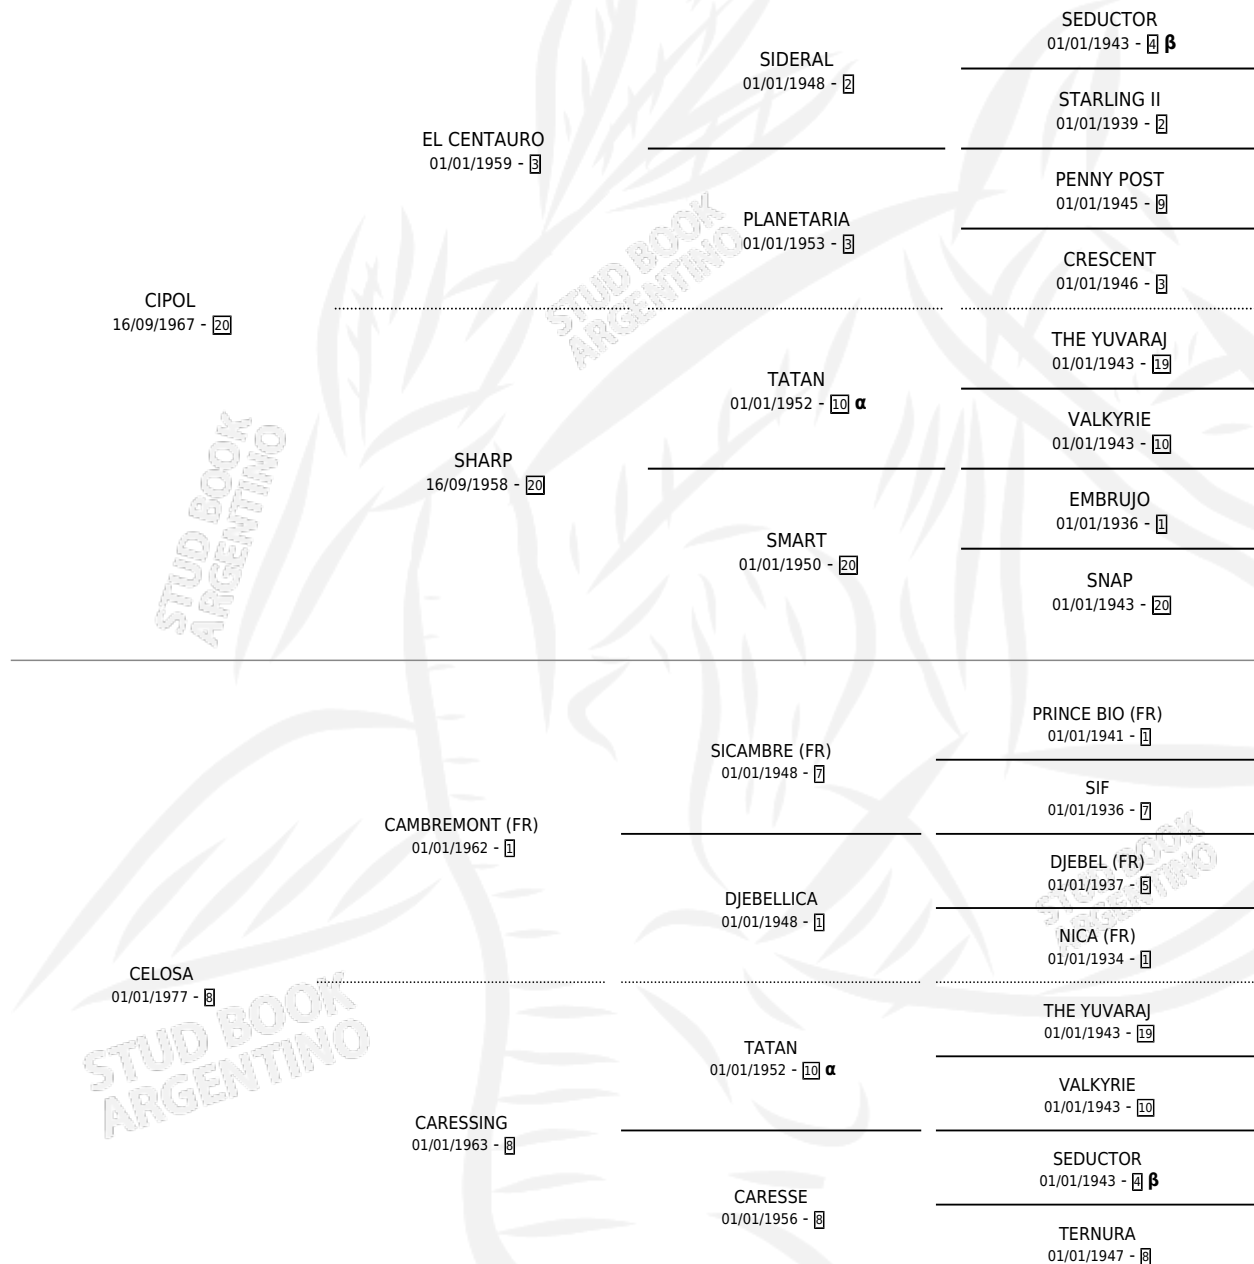

LA DUDA

por CIPOL y CELOSA por CAMBREMONT (FR)

Argentina · Hembra · Alazan Tostado · SP · 27/08/1986
Familia 8-j · Volumen 32

ESTADO

TIPIFICACIÓN SANGUÍNEA	✓
TIPIFICACIÓN POR ADN	✓
PASAPORTE	X
IDENTIFICACIÓN POR MICROCHIP	X
REPRODUCTOR	✓

Lugar de nacimiento: Comalal

Criador: Comalal

~

HIJOS

	MACHOS	HEMBRAS
10 NACIERON	3	7
4 CORRIERON	1	3
4 GANARON	1	3
0 GANADORES CL	0 GANADORES GR	0 GANADORES G1

PEDIGREE

INBREEDING : α,β

CAMPAÑA

Solo carreras oficiales de Argentina

POR EDAD

EDAD	CC	1°	2°	3°	4°	5°	NP	CLC	CLG	CLCG1	CLGG1	IMPORTE	GANANCIA / CC
2 AÑOS	1	0	0	1	0	0	0	0	0	0	0	\$0	\$0
3 AÑOS	5	1	1	1	1	0	1	0	0	0	0	\$0	\$0
4 AÑOS	3	0	0	0	1	0	2	0	0	0	0	\$0	\$0
TOTALES	9	1	1	2	2	0	3	0	0	0	0	\$0	\$0
%		11.1%	11.1%	22.2%	22.2%	0.0%	33.3%	0.0%	0.0%	0.0%	0.0%		