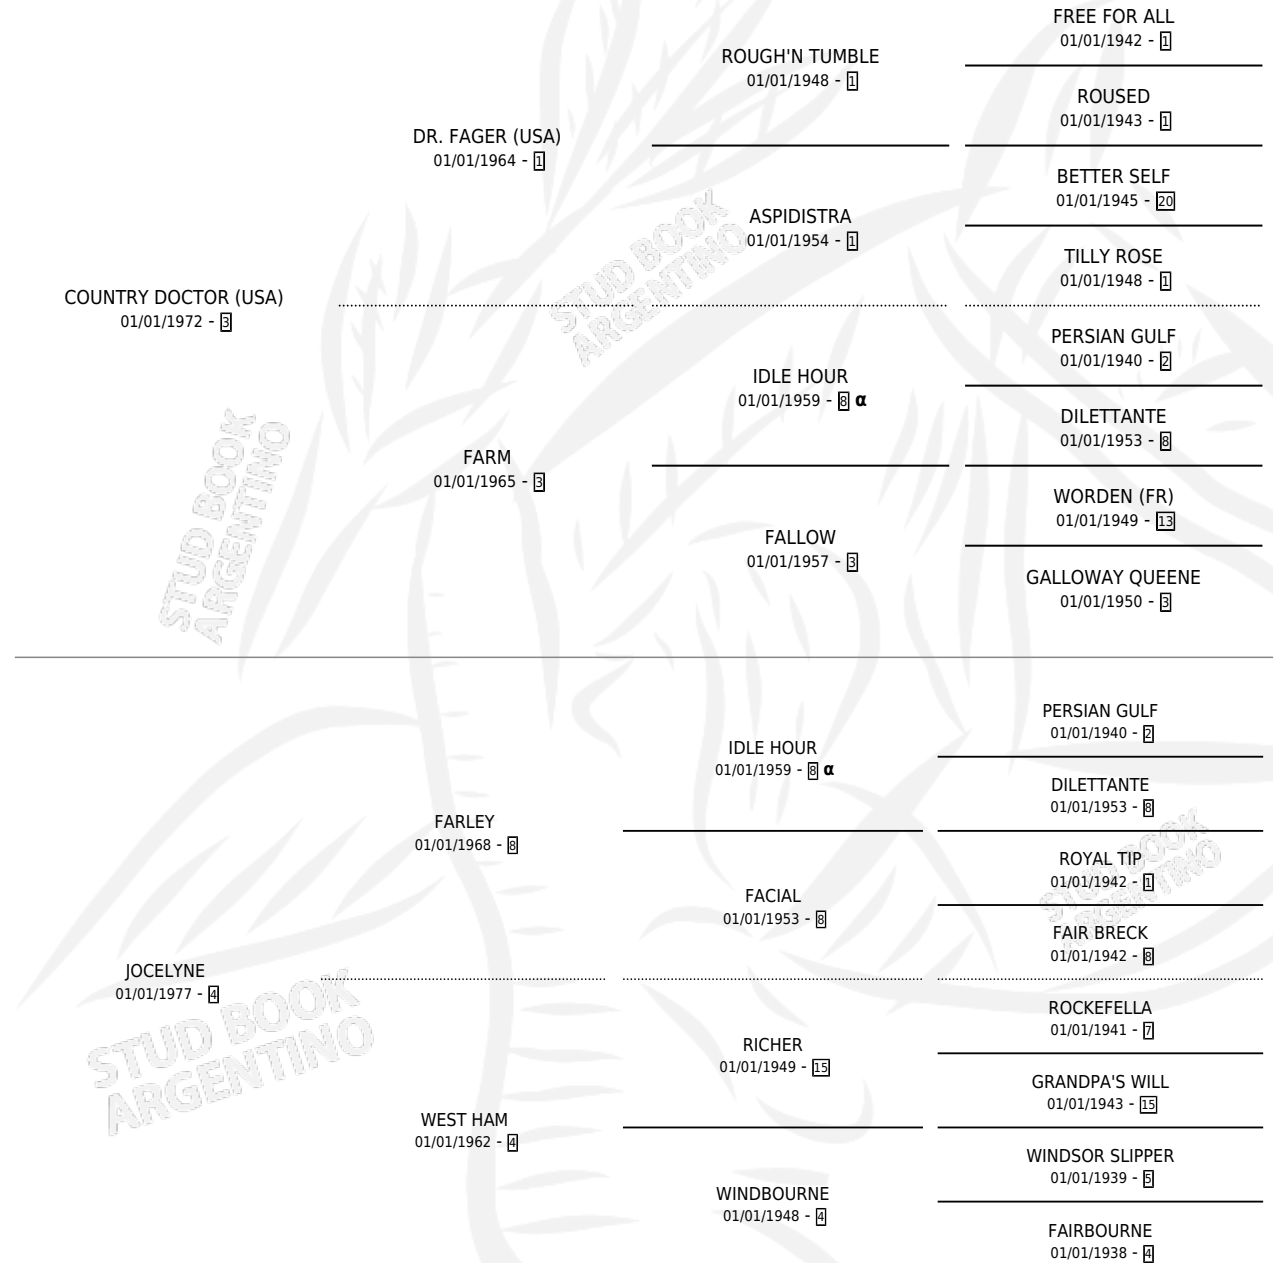

DR. LANUSSE

por COUNTRY DOCTOR (USA) y JOCELYNE por FARLEY

Argentina · Macho · Alazan · SP · 18/09/1986
Familia 4-i · Volumen 32

ESTADO

TIPIFICACIÓN SANGUÍNEA	X
TIPIFICACIÓN POR ADN	X
PASAPORTE	X
IDENTIFICACIÓN POR MICROCHIP	X
REPRODUCTOR	X

Lugar de nacimiento: Los Orientales

Criador: Sin dato

PEDIGREE

INBREEDING : α

CAMPAÑA

Solo carreras oficiales de Argentina

POR EDAD

EDAD	CC	1°	2°	3°	4°	5°	NP	CLC	CLG	CLCG1	CLGG1	IMPORTE	GANANCIA / CC
2 AÑOS	2	0	0	0	0	0	2	0	0	0	0	\$0	\$0
4 AÑOS	1	0	0	0	0	0	1	0	0	0	0	\$0	\$0
5 AÑOS	1	0	0	0	1	0	0	0	0	0	0	\$2,850,000	\$2,850,000
TOTALES	4	0	0	0	1	0	3	0	0	0	0	\$2,850,000	\$712,500
%		0.0%	0.0%	0.0%	25.0%	0.0%	75.0%	0.0%	0.0%	0.0%	0.0%		