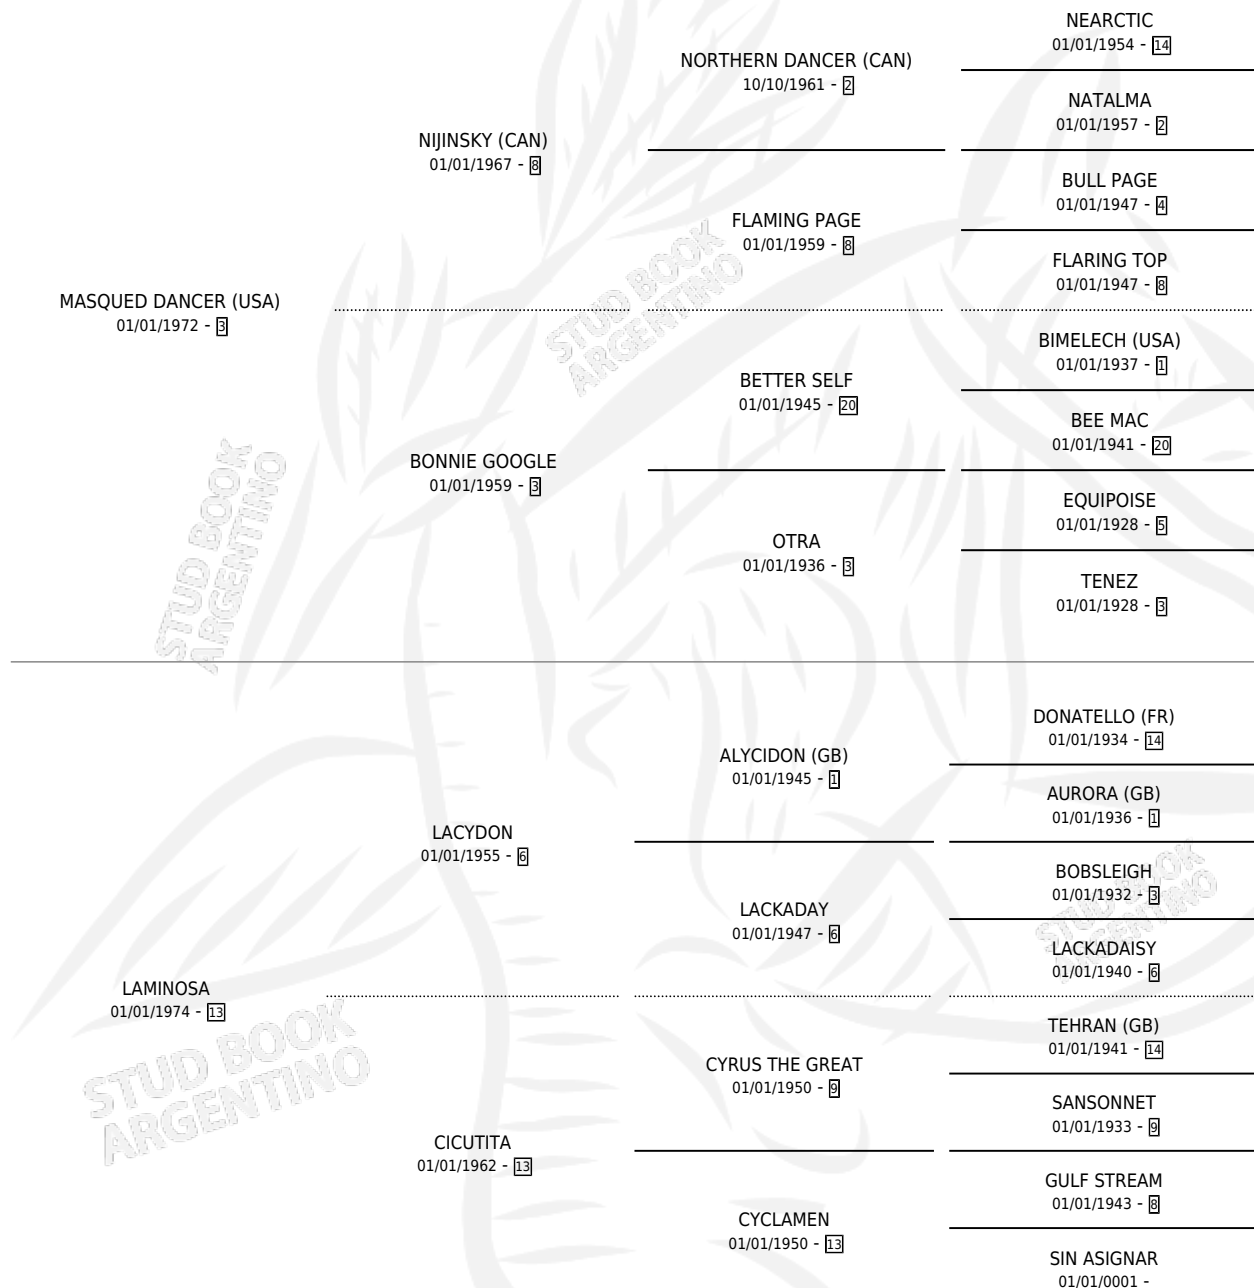

MELINOSA

por MASQUED DANCER (USA) y LAMINOSA por LACYDON

Argentina · Hembra · Zaino · SP · 31/08/1986
Familia 13 · Volumen 32

ESTADO

TIPIFICACIÓN SANGUÍNEA	✓
TIPIFICACIÓN POR ADN	X
PASAPORTE	X
IDENTIFICACIÓN POR MICROCHIP	X
REPRODUCTOR	✓

Lugar de nacimiento: Rosa Negra
Criador: Sin dato

~

HIJOS

	MACHOS	HEMBRAS
7 NACIERON	2	5
4 CORRIERON	1	3
3 GANARON	1	2

1	0	0
GANADORES CL	GANADORES GR	GANADORES G1

PEDIGREE

CAMPAÑA

Solo carreras oficiales de Argentina