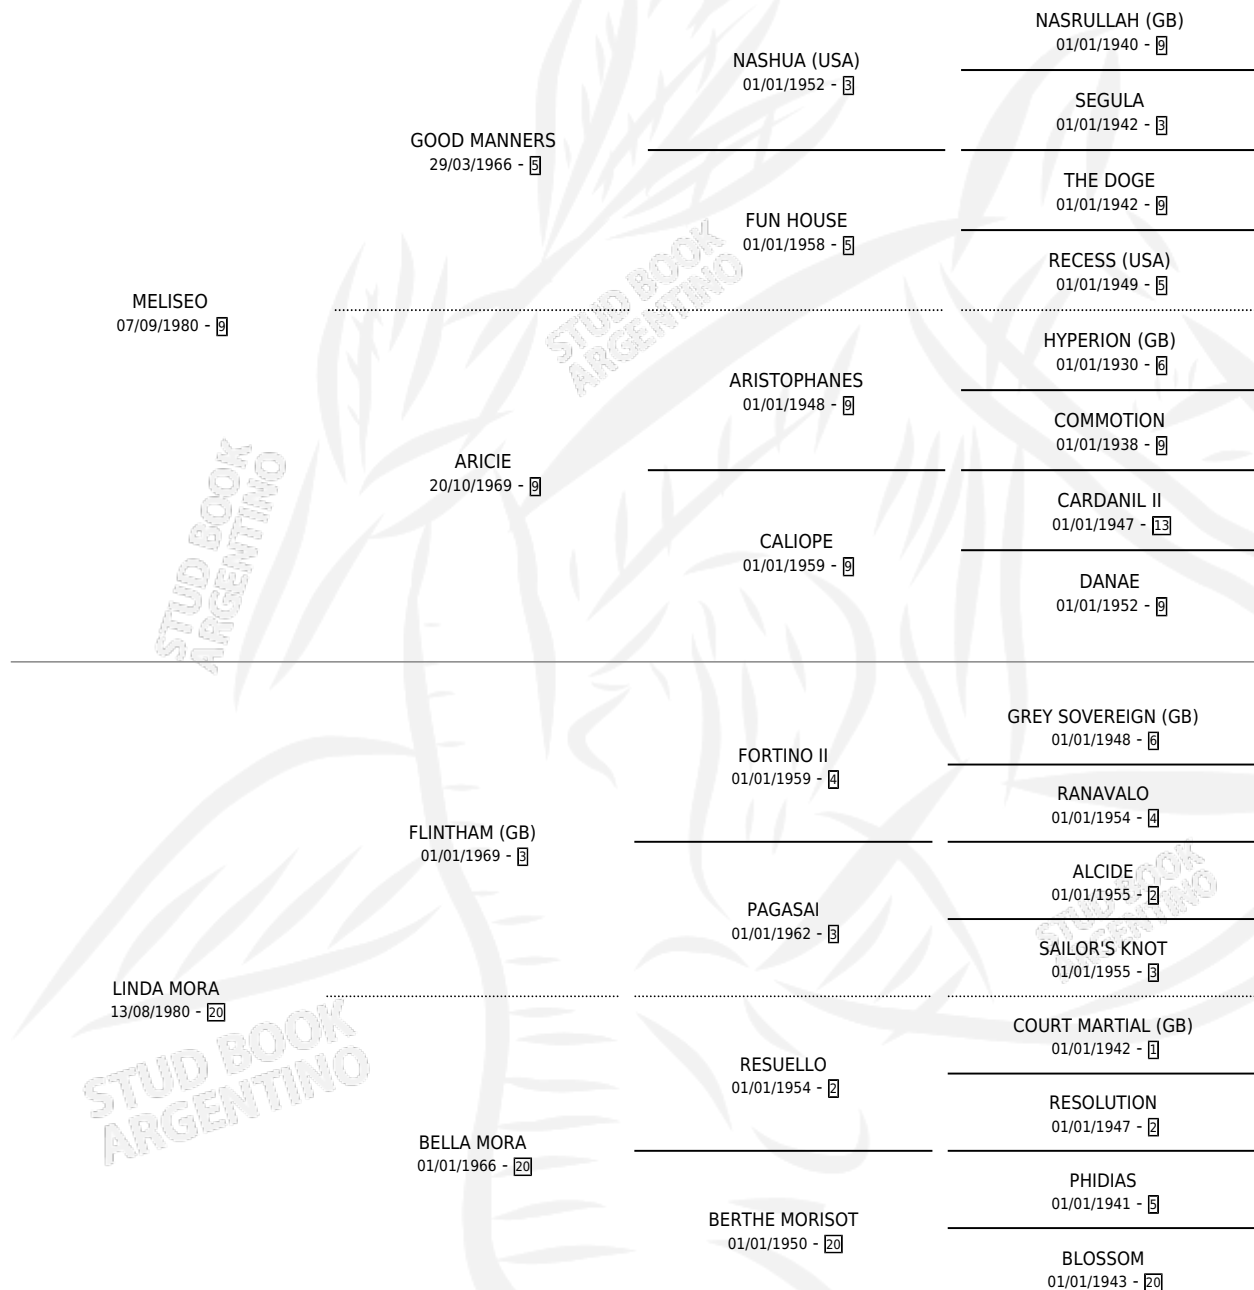

MELI MORA

por MELISEO y LINDA MORA por FLINTHAM (GB)

Argentina · Hembra · Zaino · SP · 02/09/1986
Familia 20 · Volumen 32

ESTADO

TIPIFICACIÓN SANGUÍNEA	✓
TIPIFICACIÓN POR ADN	X
PASAPORTE	X
IDENTIFICACIÓN POR MICROCHIP	X
REPRODUCTOR	✓

Lugar de nacimiento: Rosa Negra

Criador: Sin dato

~

HIJOS

	MACHOS	HEMBRAS
10 NACIERON	4	6
3 CORRIERON	2	1
2 GANARON	2	0
0 GANADORES CL	0 GANADORES GR	0 GANADORES G1

PEDIGREE

CAMPAÑA

Solo carreras oficiales de Argentina