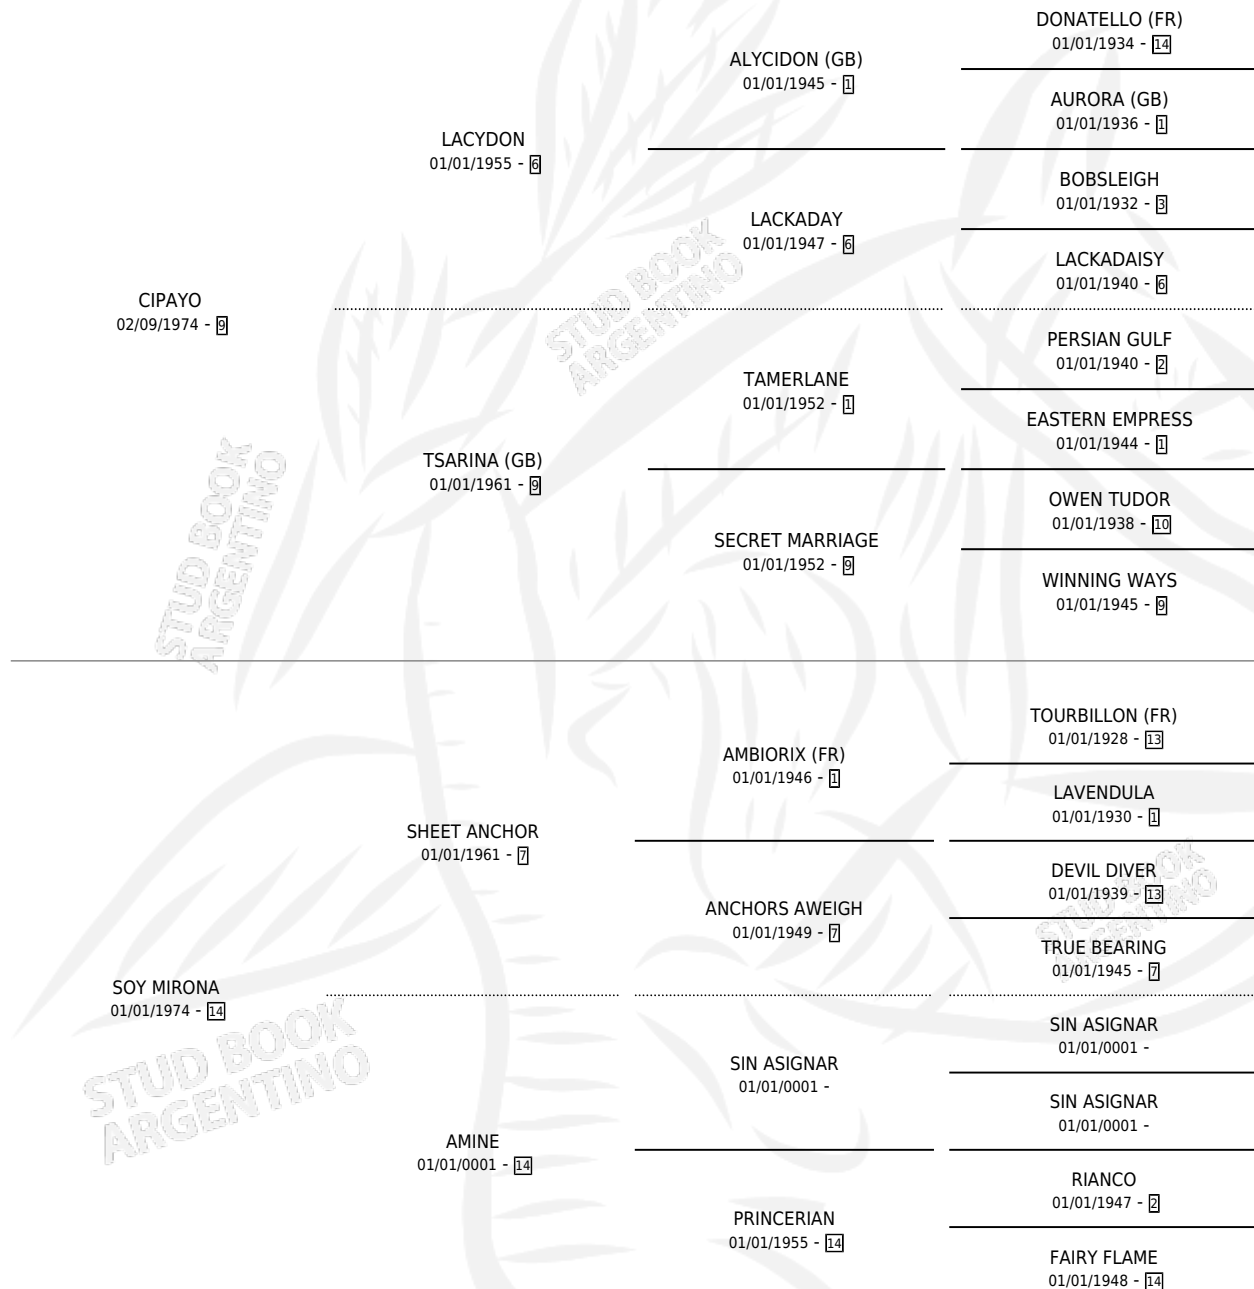

ROSA MIRONA

por CIPAYO y SOY MIRONA por SHEET ANCHOR

Argentina · Hembra · Zaino · SP · 22/09/1986
Familia 14-c · Volumen 32

ESTADO

TIPIFICACIÓN SANGUÍNEA	✓
TIPIFICACIÓN POR ADN	X
PASAPORTE	X
IDENTIFICACIÓN POR MICROCHIP	X
REPRODUCTOR	✓

Lugar de nacimiento: Rosa Negra

Criador: Sin dato

~

HIJOS

	MACHOS	HEMBRAS
7 NACIERON	4	3
3 CORRIERON	3	0

SIN ACTUACIONES

PEDIGREE

CAMPAÑA

Solo carreras oficiales de Argentina

POR EDAD

EDAD	CC	1°	2°	3°	4°	5°	NP	CLC	CLG	CLCG1	CLGG1	IMPORTE	GANANCIA / CC
3 AÑOS	9	1	1	2	0	2	3	0	0	0	0	\$0	\$0
TOTALES	9	1	1	2	0	2	3	0	0	0	0	\$0	\$0
%		11.1%	11.1%	22.2%	0.0%	22.2%	33.3%	0.0%	0.0%	0.0%	0.0%		