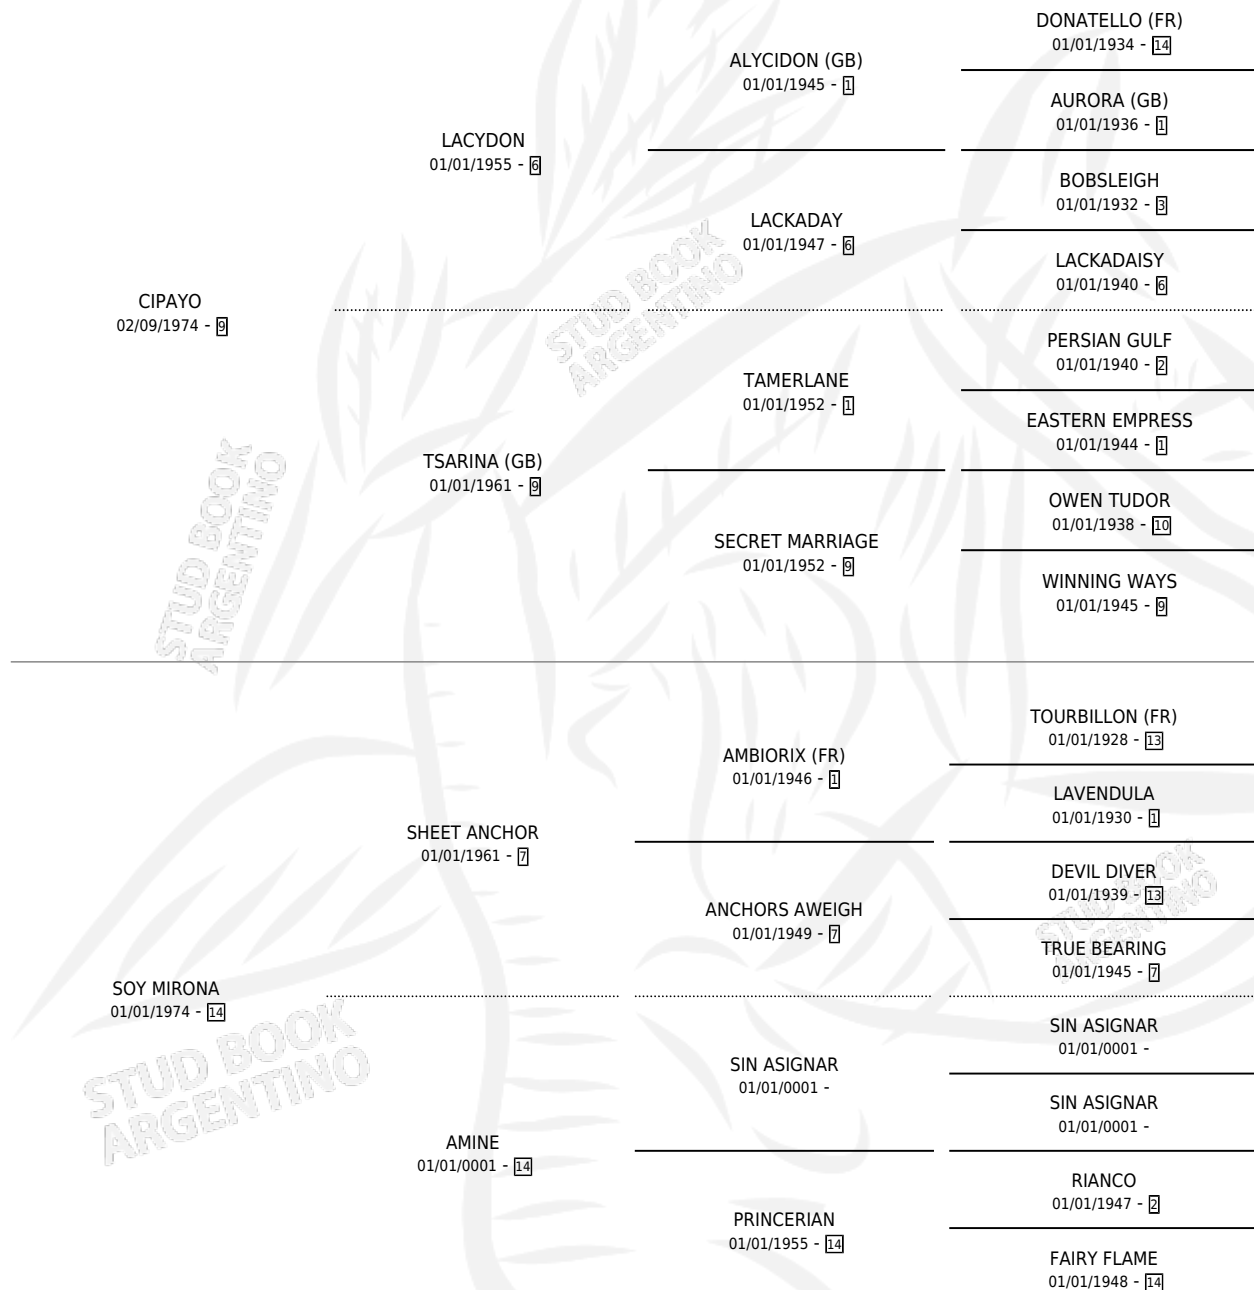

ROSA MIRONA

por CIPAYO y SOY MIRONA por SHEET ANCHOR

Argentina · Hembra · Zaino · SP · 22/09/1986
Familia 14-c · Volumen 32

ESTADO

TIPIFICACIÓN SANGUÍNEA	✓
TIPIFICACIÓN POR ADN	X
PASAPORTE	X
IDENTIFICACIÓN POR MICROCHIP	X
REPRODUCTOR	✓

Lugar de nacimiento: Rosa Negra

Criador: Sin dato

~

HIJOS

	MACHOS	HEMBRAS
7 NACIERON	4	3
3 CORRIERON	3	0

SIN ACTUACIONES

PEDIGREE

CAMPAÑA

Solo carreras oficiales de Argentina

POR EDAD

EDAD	CC	1°	2°	3°	4°	5°	NP	CLC	CLG	CLCG1	CLGG1	IMPORTE	GANANCIA / CC
3 AÑOS	9	1	1	2	0	2	3	0	0	0	0	\$0	\$0
TOTALES	9	1	1	2	0	2	3	0	0	0	0	\$0	\$0
%		11.1%	11.1%	22.2%	0.0%	22.2%	33.3%	0.0%	0.0%	0.0%	0.0%		