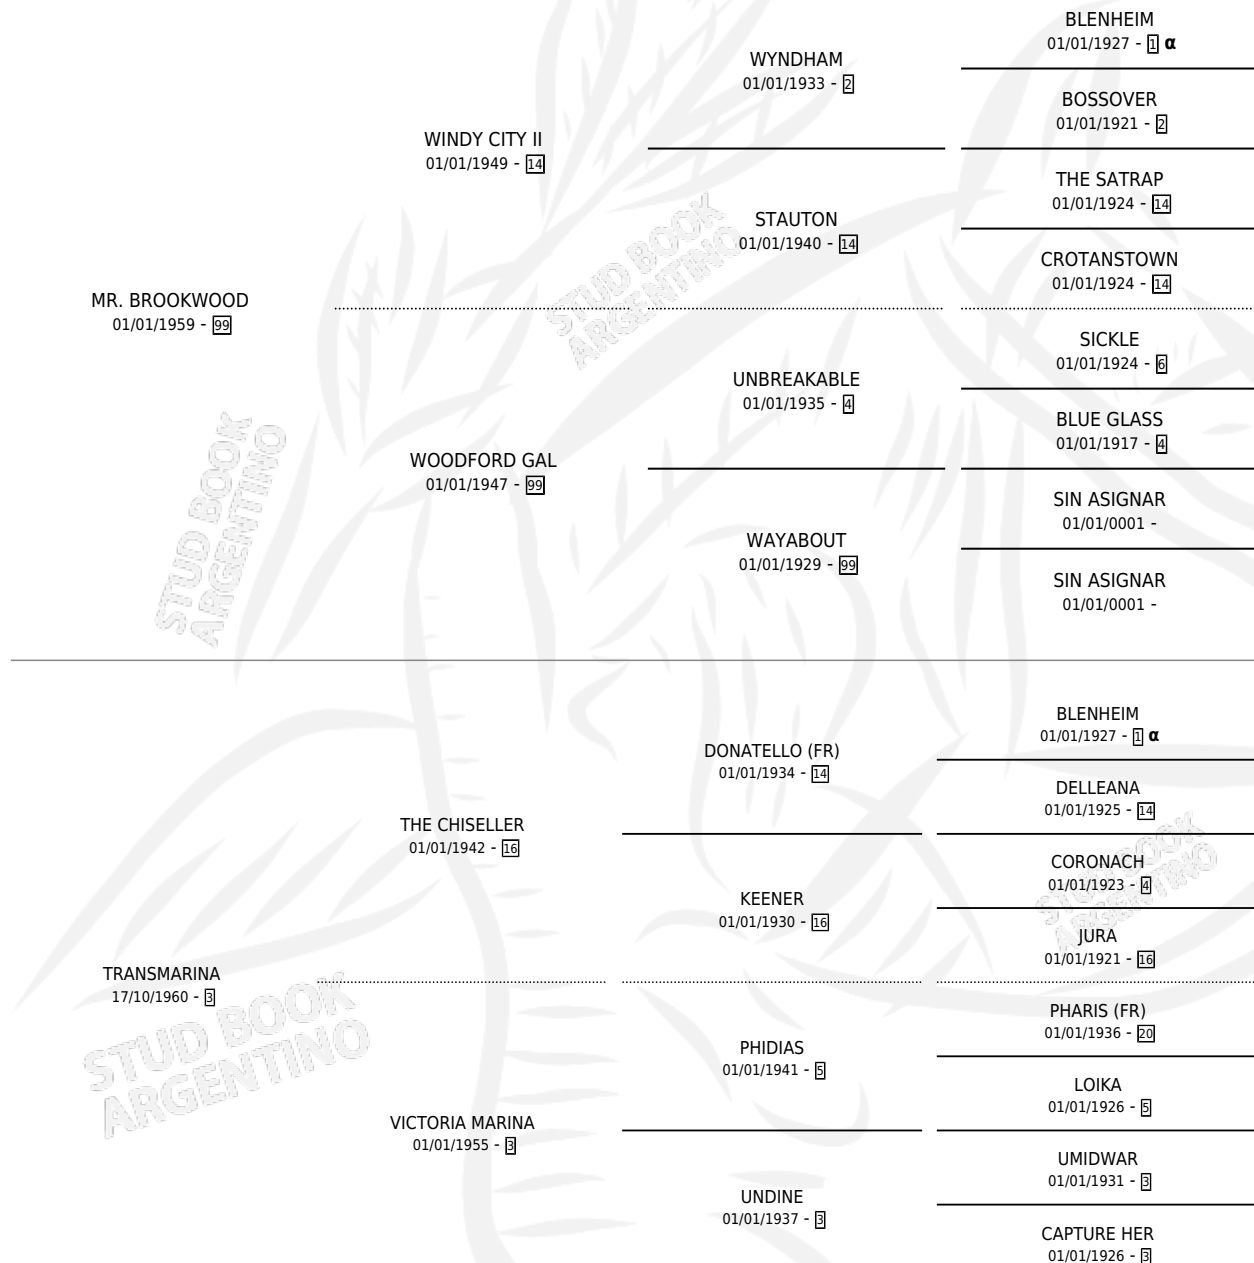

MISS MARINA

por **MR. BROOKWOOD** y **TRANSMARINA** por **THE CHISELLER**

Argentina · Hembra · Alazan · SP · 03/09/1969
Familia 3-j · Volumen 27

ESTADO

TIPIFICACIÓN SANGUÍNEA	X
TIPIFICACIÓN POR ADN	X
PASAPORTE	X
IDENTIFICACIÓN POR MICROCHIP	X
REPRODUCTOR	✓

Lugar de nacimiento: Campo particular
Criador: Sin dato

~

HIJOS

	MACHOS	HEMBRAS
3 NACIERON	2	1
1 CORRIERON	1	0
1 GANARON	1	0

0	0	0
GANADORES CL	GANADORES GR	GANADORES G1

PEDIGREE

INBREEDING : α

S

mientos 3 / Efectividad 37.50%

PADRILLO	PRODUCTO	CRIADOR	1ER SERVICIO	ÚLTIMO SERVICIO
HYPHEN MISS MARINA	HENNY (M A, 03/09/1975) •MURIÓ EL 08/05/1980•	SIN DATO		
SUBDITO Datos oficiales del Stud Book Argentino	SUMARA (H Z, 19/09/1978)	SIN DATO		
SUBDITO Documento generado el 12/05/2026	SOMBRERO (M Z, 16/09/1980)	SIN DATO		
STUDbook.org.ar	∅			
SUBDITO	∅			
SUBDITO	∅			
SUBDITO	∅			
SUBDITO	∅			