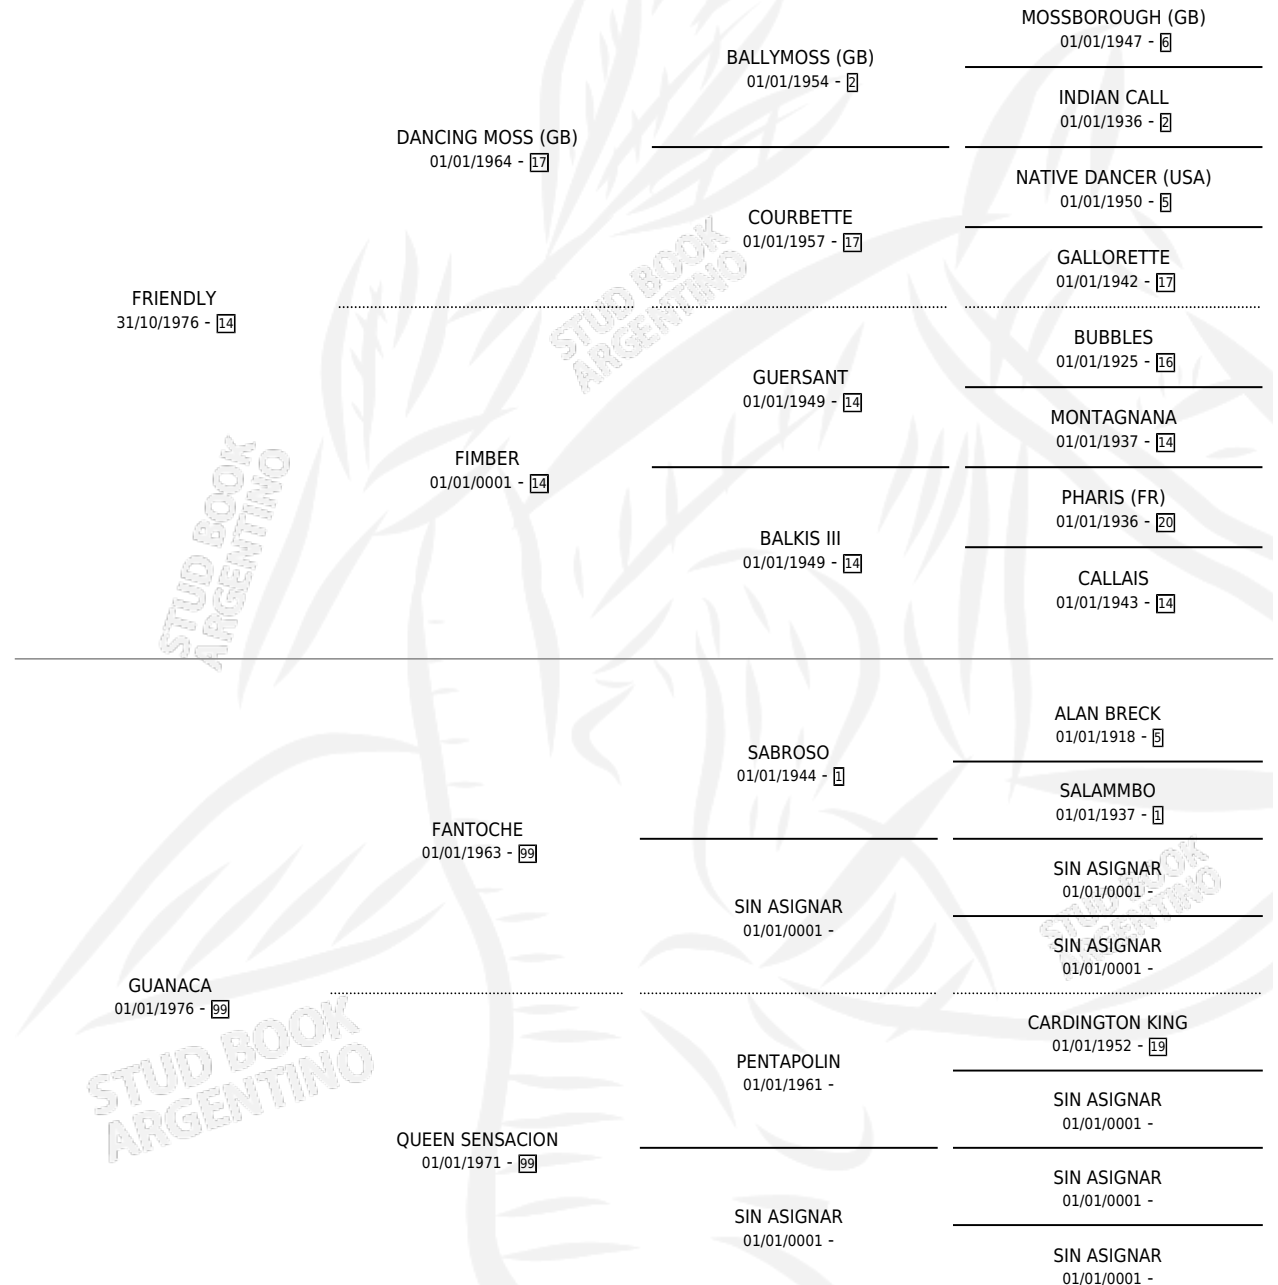

MAL AMIGA

por FRIENDLY y GUANACA por FANTOCHE

Argentina · Hembra · Zaino · SP · 31/08/1986
Familia 99 · Volumen 32

ESTADO

TIPIFICACIÓN SANGUÍNEA	X
TIPIFICACIÓN POR ADN	X
PASAPORTE	X
IDENTIFICACIÓN POR MICROCHIP	X
REPRODUCTOR	X

Lugar de nacimiento: Don Fernando

Criador: Sin dato

PEDIGREE

CAMPAÑA

Solo carreras oficiales de Argentina

POR EDAD

EDAD	CC	1°	2°	3°	4°	5°	NP	CLC	CLG	CLCG1	CLGG1	IMPORTE	GANANCIA / CC
2 AÑOS	3	0	0	0	1	0	2	0	0	0	0	\$0	\$0
TOTALES	3	0	0	0	1	0	2	0	0	0	0	\$0	\$0
%		0.0%	0.0%	0.0%	33.3%	0.0%	66.7%	0.0%	0.0%	0.0%	0.0%		