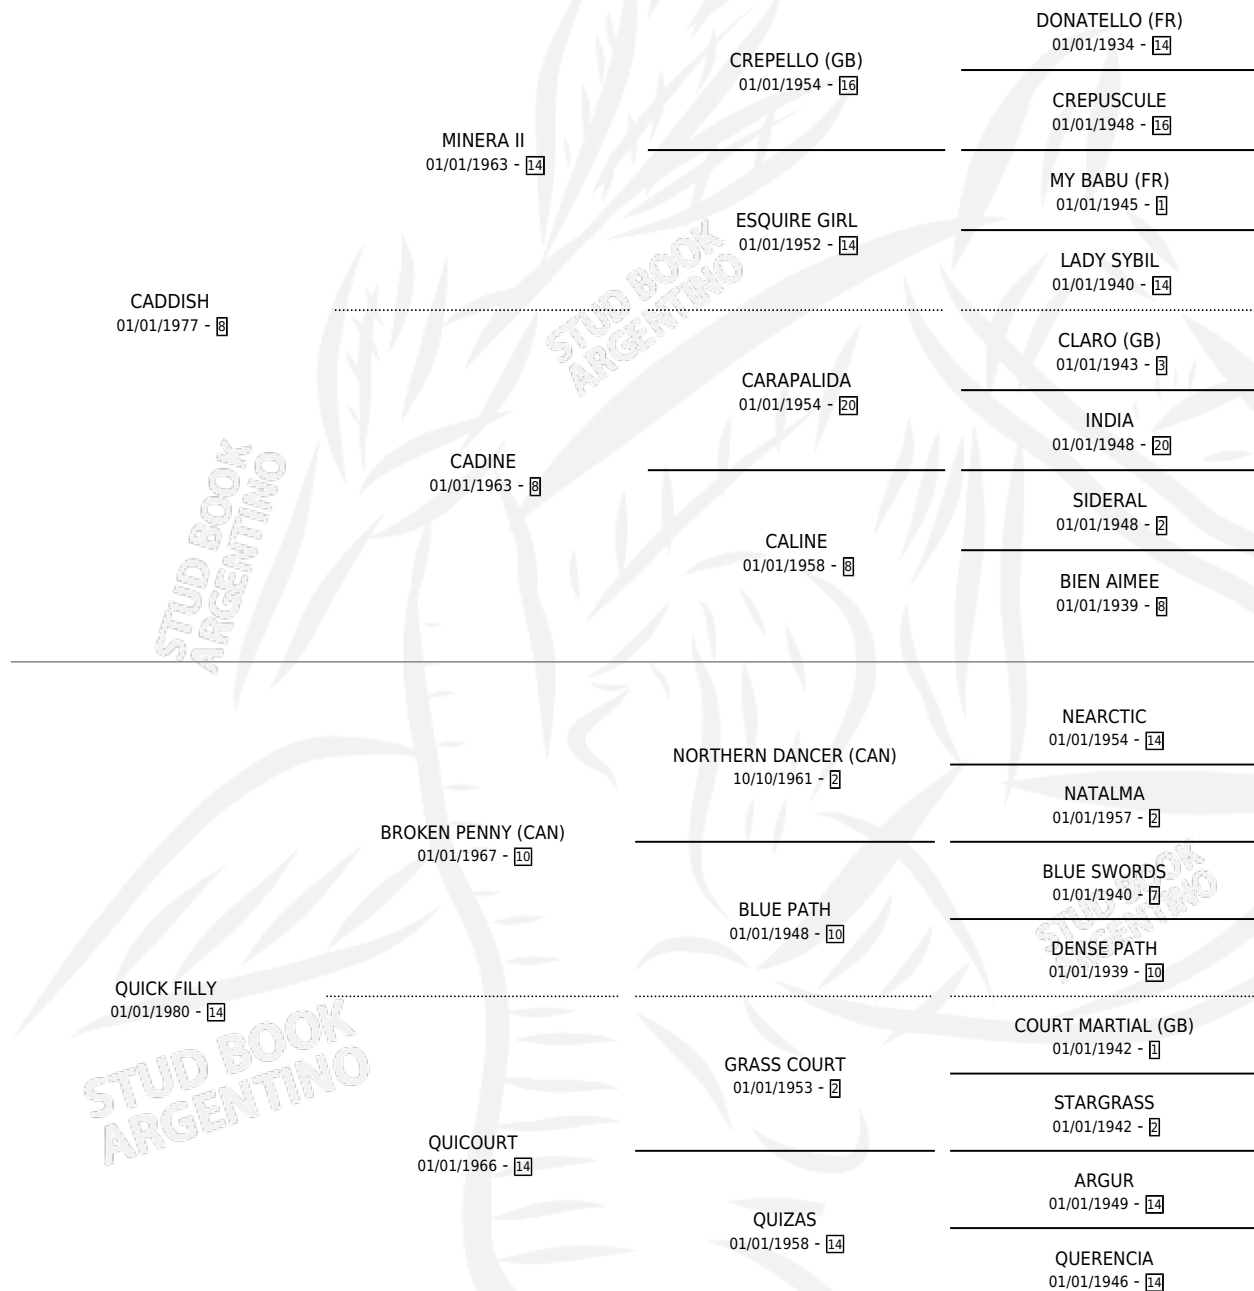

DANTESTO

por CADDISH y QUICK FILLY por BROKEN PENNY (CAN)

Argentina · Macho · Zaino · SP · 19/09/1986
Familia 14 · Volumen 32

ESTADO

TIPIFICACIÓN SANGUÍNEA	X
TIPIFICACIÓN POR ADN	X
PASAPORTE	X
IDENTIFICACIÓN POR MICROCHIP	X
REPRODUCTOR	X

Lugar de nacimiento: La Doma

Criador: Sin dato

PEDIGREE

DANTESTO

Datos oficiales del Stud Book Argentino

Documento generado el 03/05/2026

studbook.org.ar