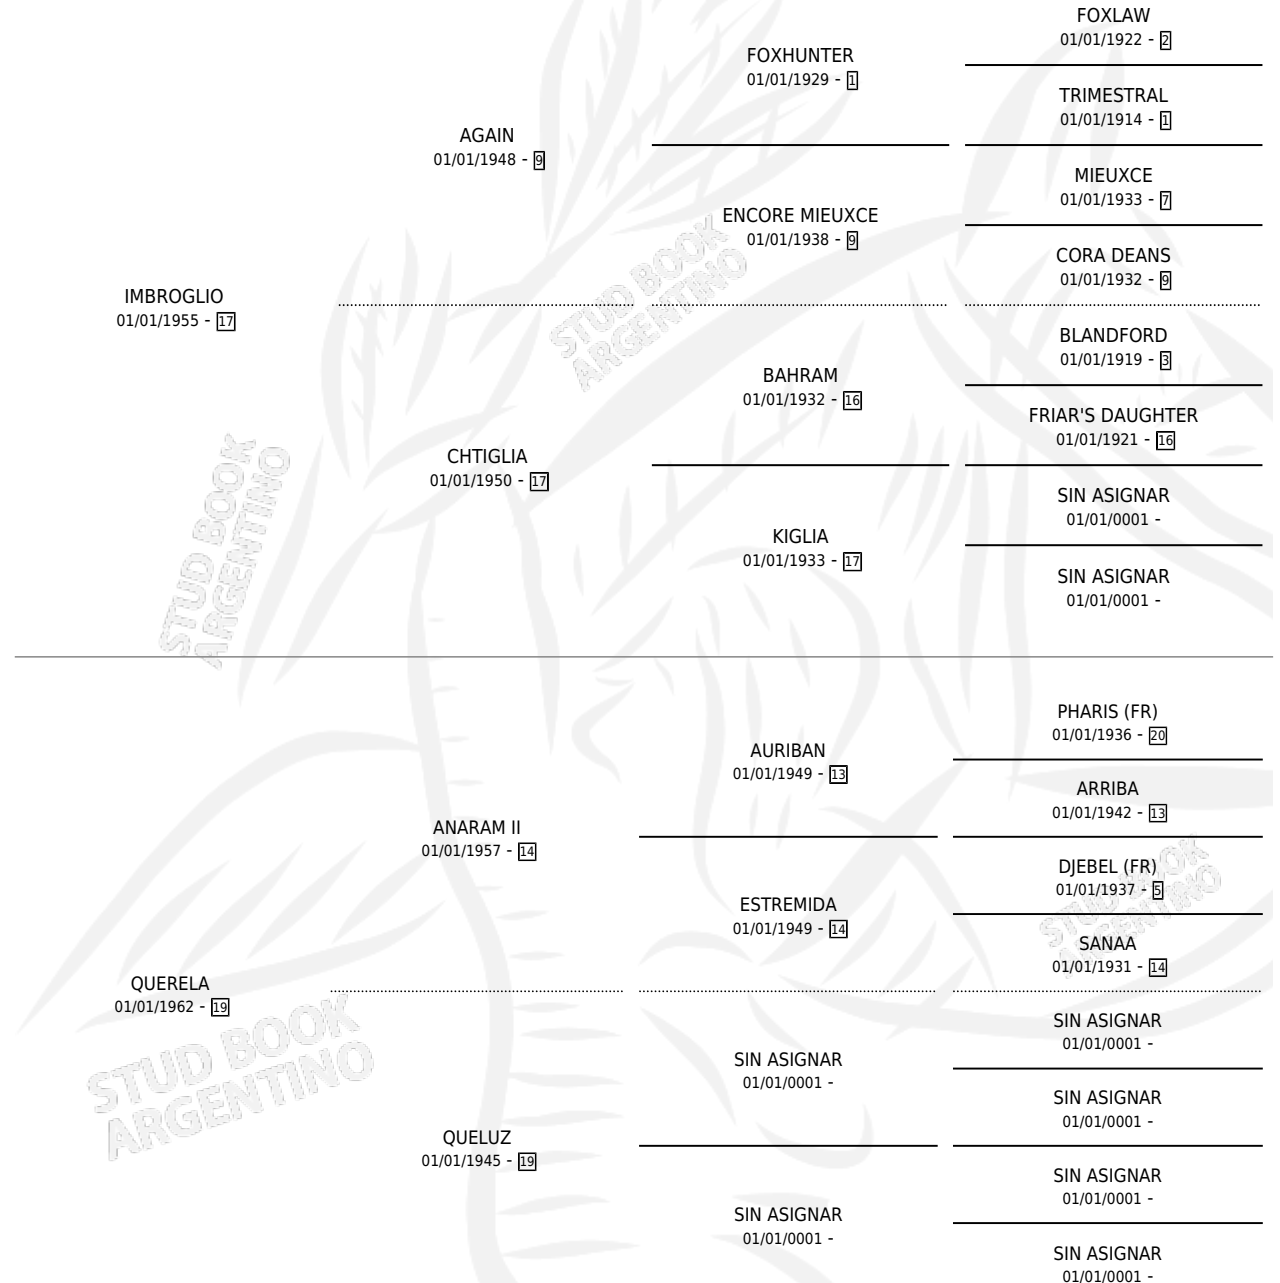

QUESIQUENO

por **IMBROGLIO** y **QUERELA** por **ANARAM II**

Argentina · Hembra · Alazan Tostado · SP · 01/01/1969
Familia 19-c · Volumen 27

ESTADO

TIPIFICACIÓN SANGUÍNEA	X
TIPIFICACIÓN POR ADN	X
PASAPORTE	X
IDENTIFICACIÓN POR MICROCHIP	X
REPRODUCTOR	✓

Lugar de nacimiento: Campo particular

Criador: Sin dato

~

HIJOS

	MACHOS	HEMBRAS
5 NACIERON	2	3
2 CORRIERON	1	1
1 GANARON	0	1
0 GANADORES CL	0 GANADORES GR	0 GANADORES G1

PEDIGREE