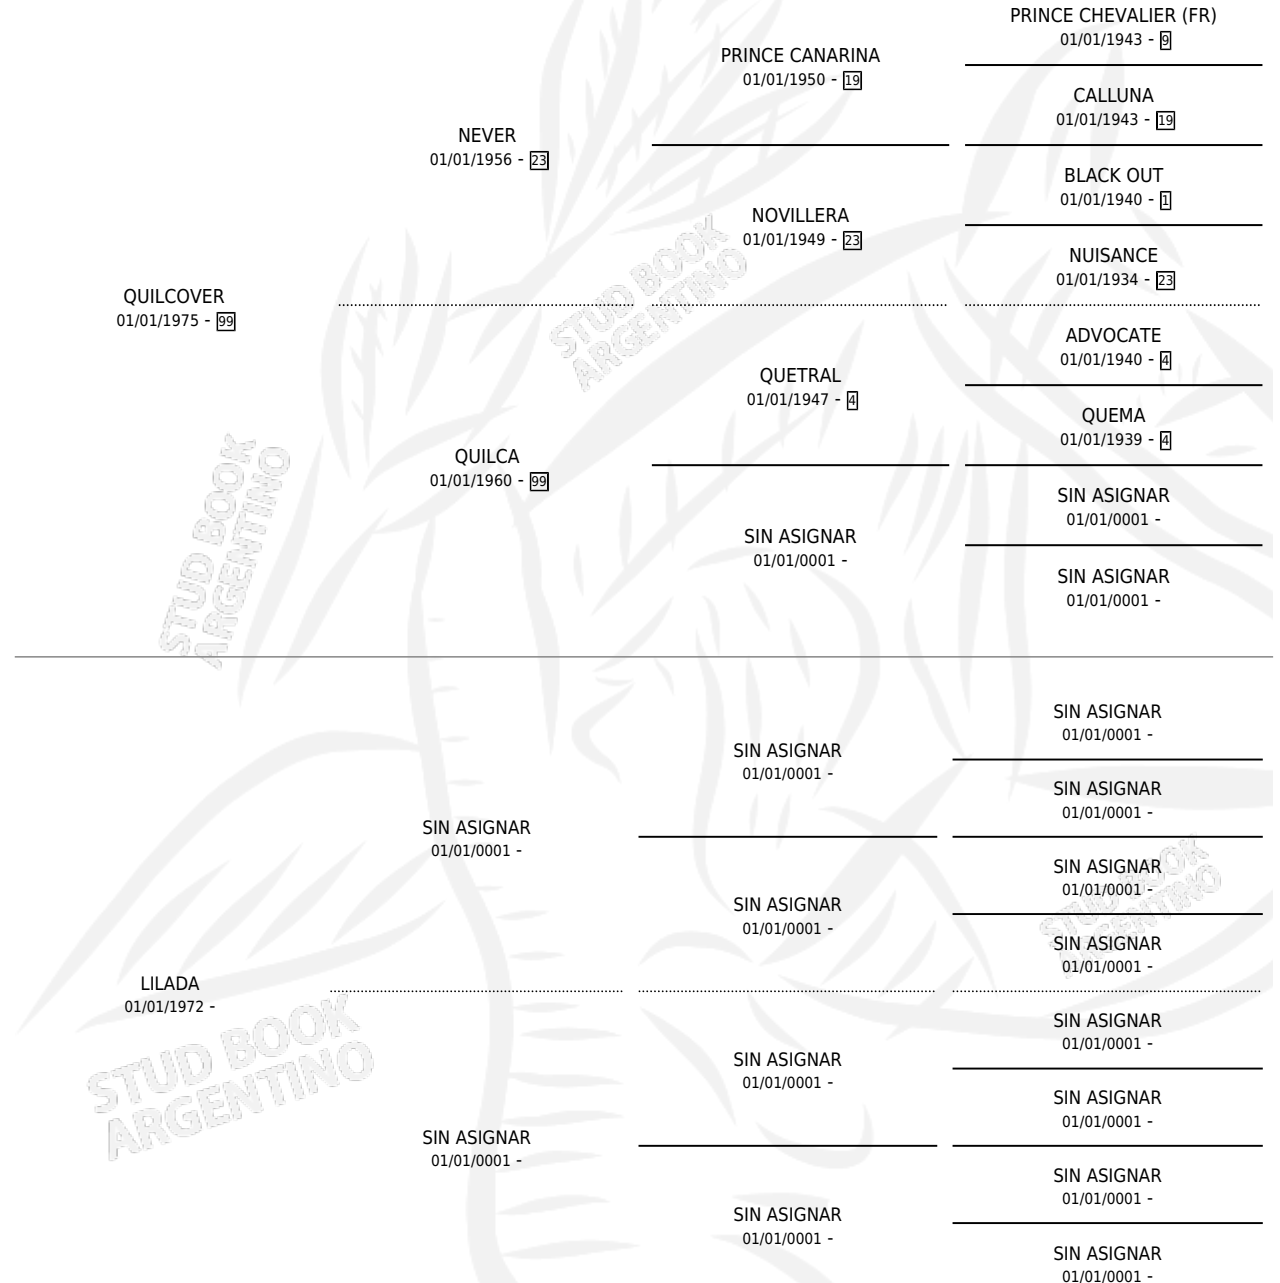

MORENITO QUIL

por QUILCOVER y LILADA por SIN ASIGNAR

Argentina · Macho · Zaino · SP · 19/08/1986
Familia · Volumen 32

ESTADO

TIPIFICACIÓN SANGUÍNEA	X
TIPIFICACIÓN POR ADN	X
PASAPORTE	X
IDENTIFICACIÓN POR MICROCHIP	X
REPRODUCTOR	X

Lugar de nacimiento: Monte Florido

Criador: Sin dato

PEDIGREE

MORENITO QUIL

Datos oficiales del Stud Book Argentino

Documento generado el 10/05/2026

studbook.org.ar