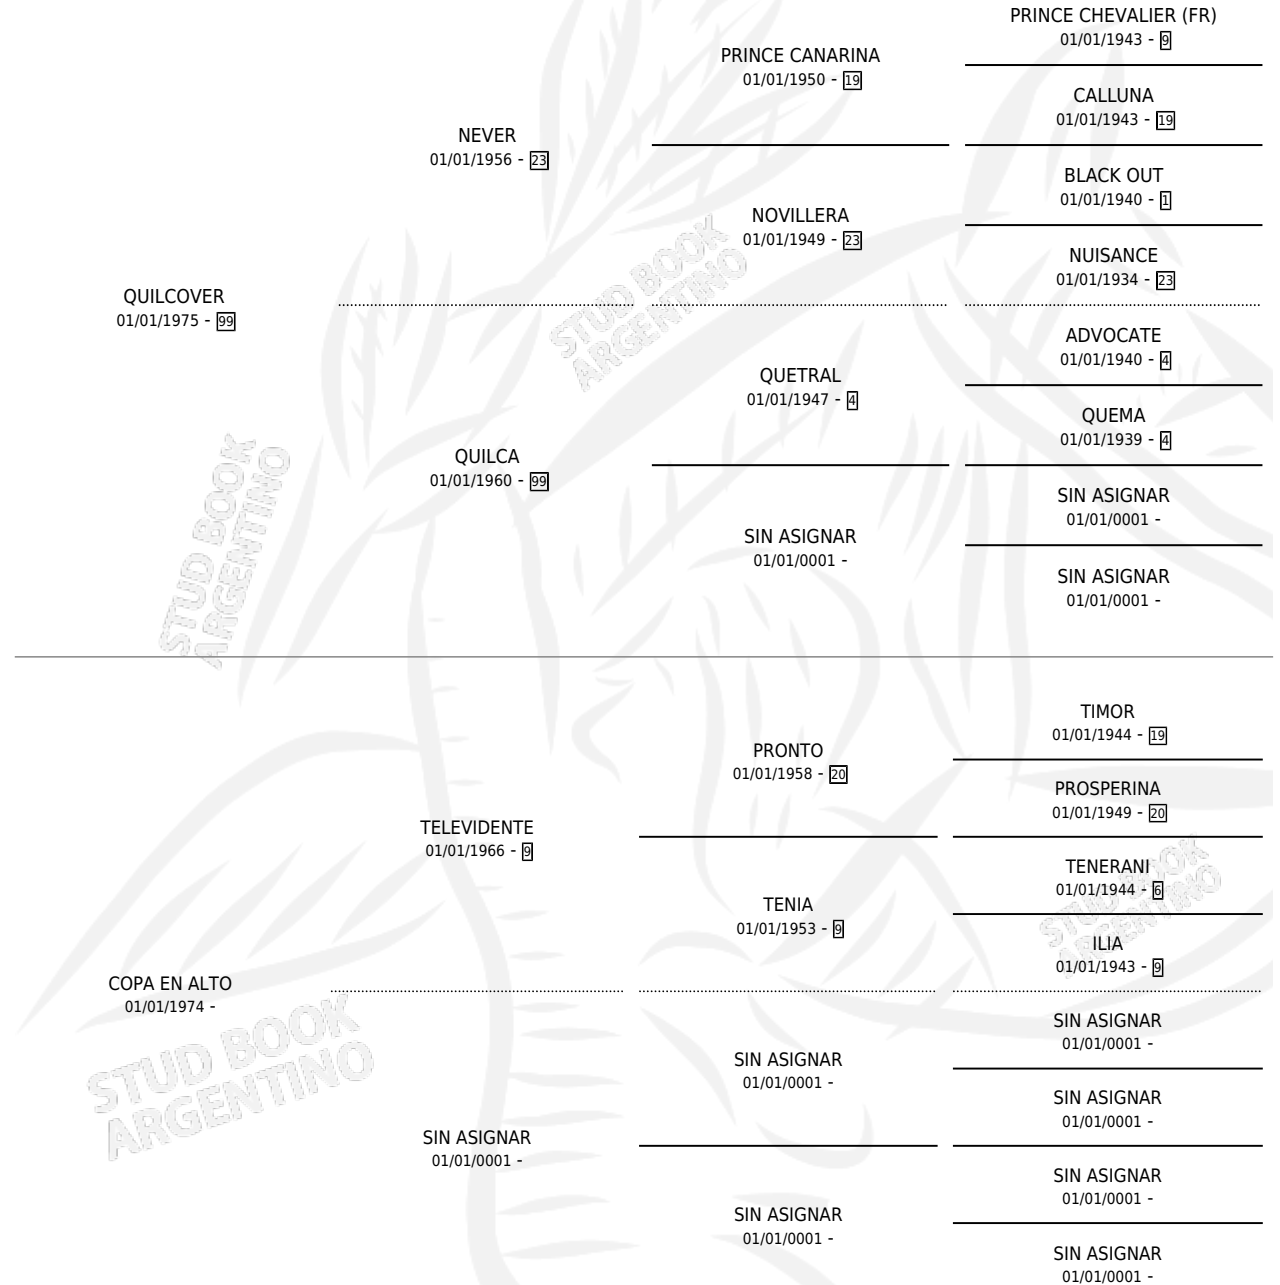

RUBIO QUIL

por **QUILCOVER** y **COPA EN ALTO** por **TELEVIDENTE**

Argentina · Macho · Alazan · SP · 24/08/1986
Familia · Volumen 32

ESTADO

TIPIFICACIÓN SANGUÍNEA	X
TIPIFICACIÓN POR ADN	X
PASAPORTE	X
IDENTIFICACIÓN POR MICROCHIP	X
REPRODUCTOR	X

Lugar de nacimiento: Monte Florido

Criador: Sin dato

PEDIGREE