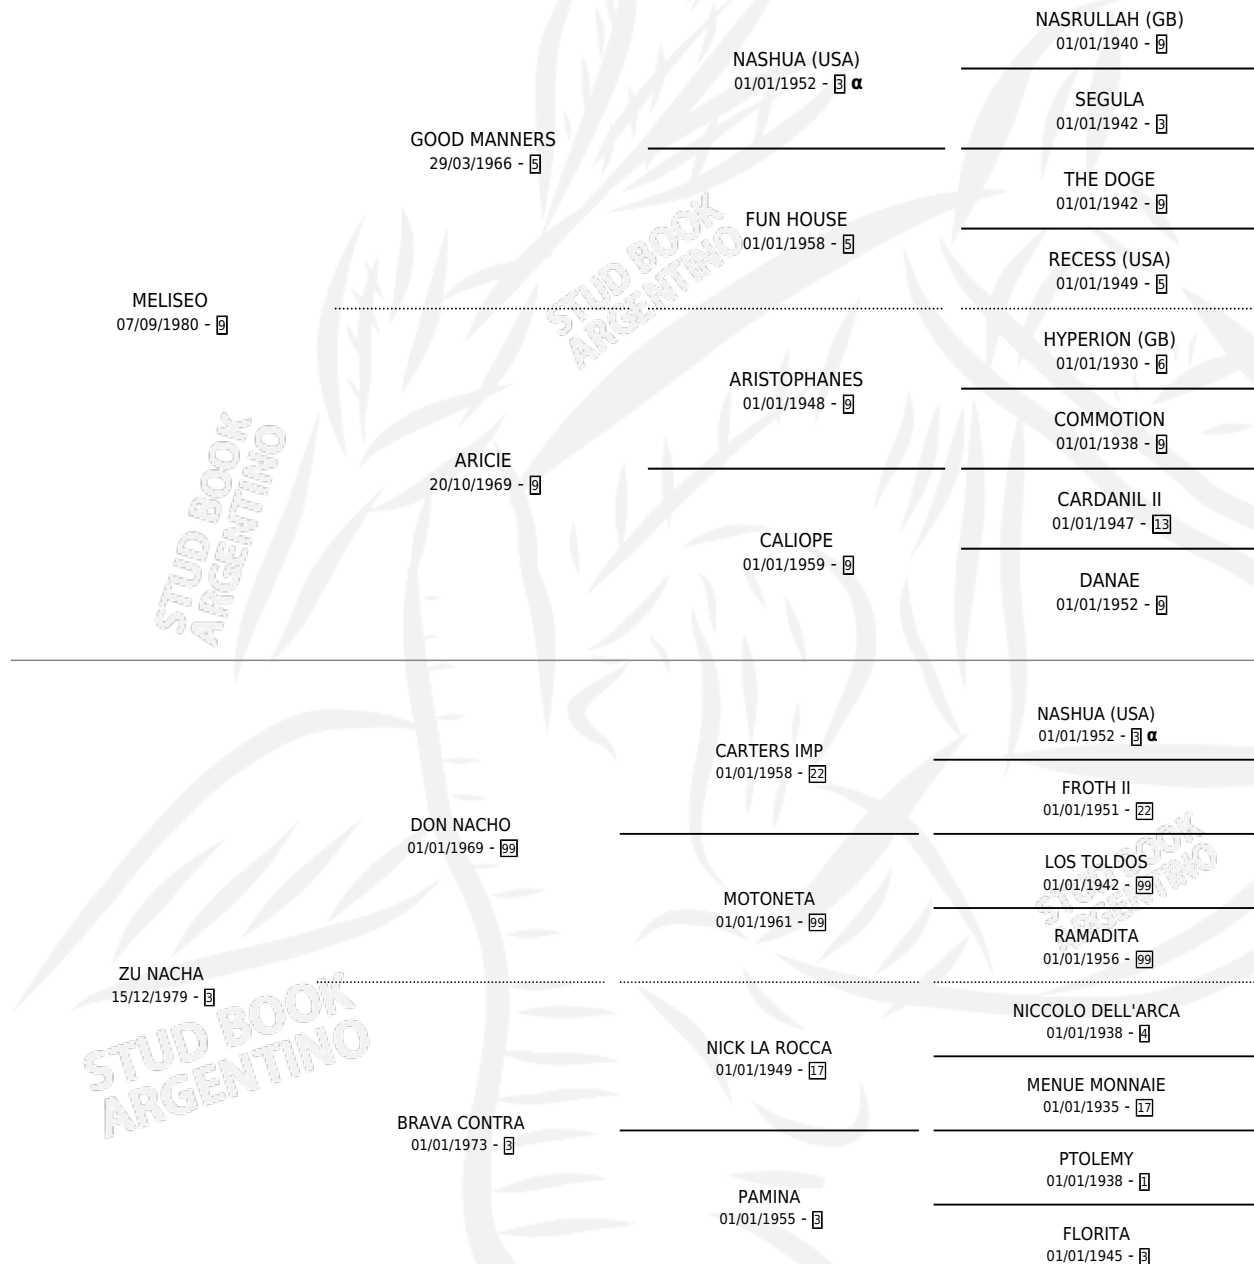

ZU NACHO

por MELISEO y ZU NACHA por DON NACHO

Argentina · Macho · Zaino · SP · 15/09/1986
Familia 3-o · Volumen 32

ESTADO

TIPIFICACIÓN SANGUÍNEA	X
TIPIFICACIÓN POR ADN	X
PASAPORTE	X
IDENTIFICACIÓN POR MICROCHIP	X
REPRODUCTOR	X

Lugar de nacimiento: Rosa Negra

Criador: Sin dato

PEDIGREE

INBREEDING : α

ZU NACHO

Datos oficiales del Stud Book Argentino

Documento generado el 05/05/2026

studbook.org.ar